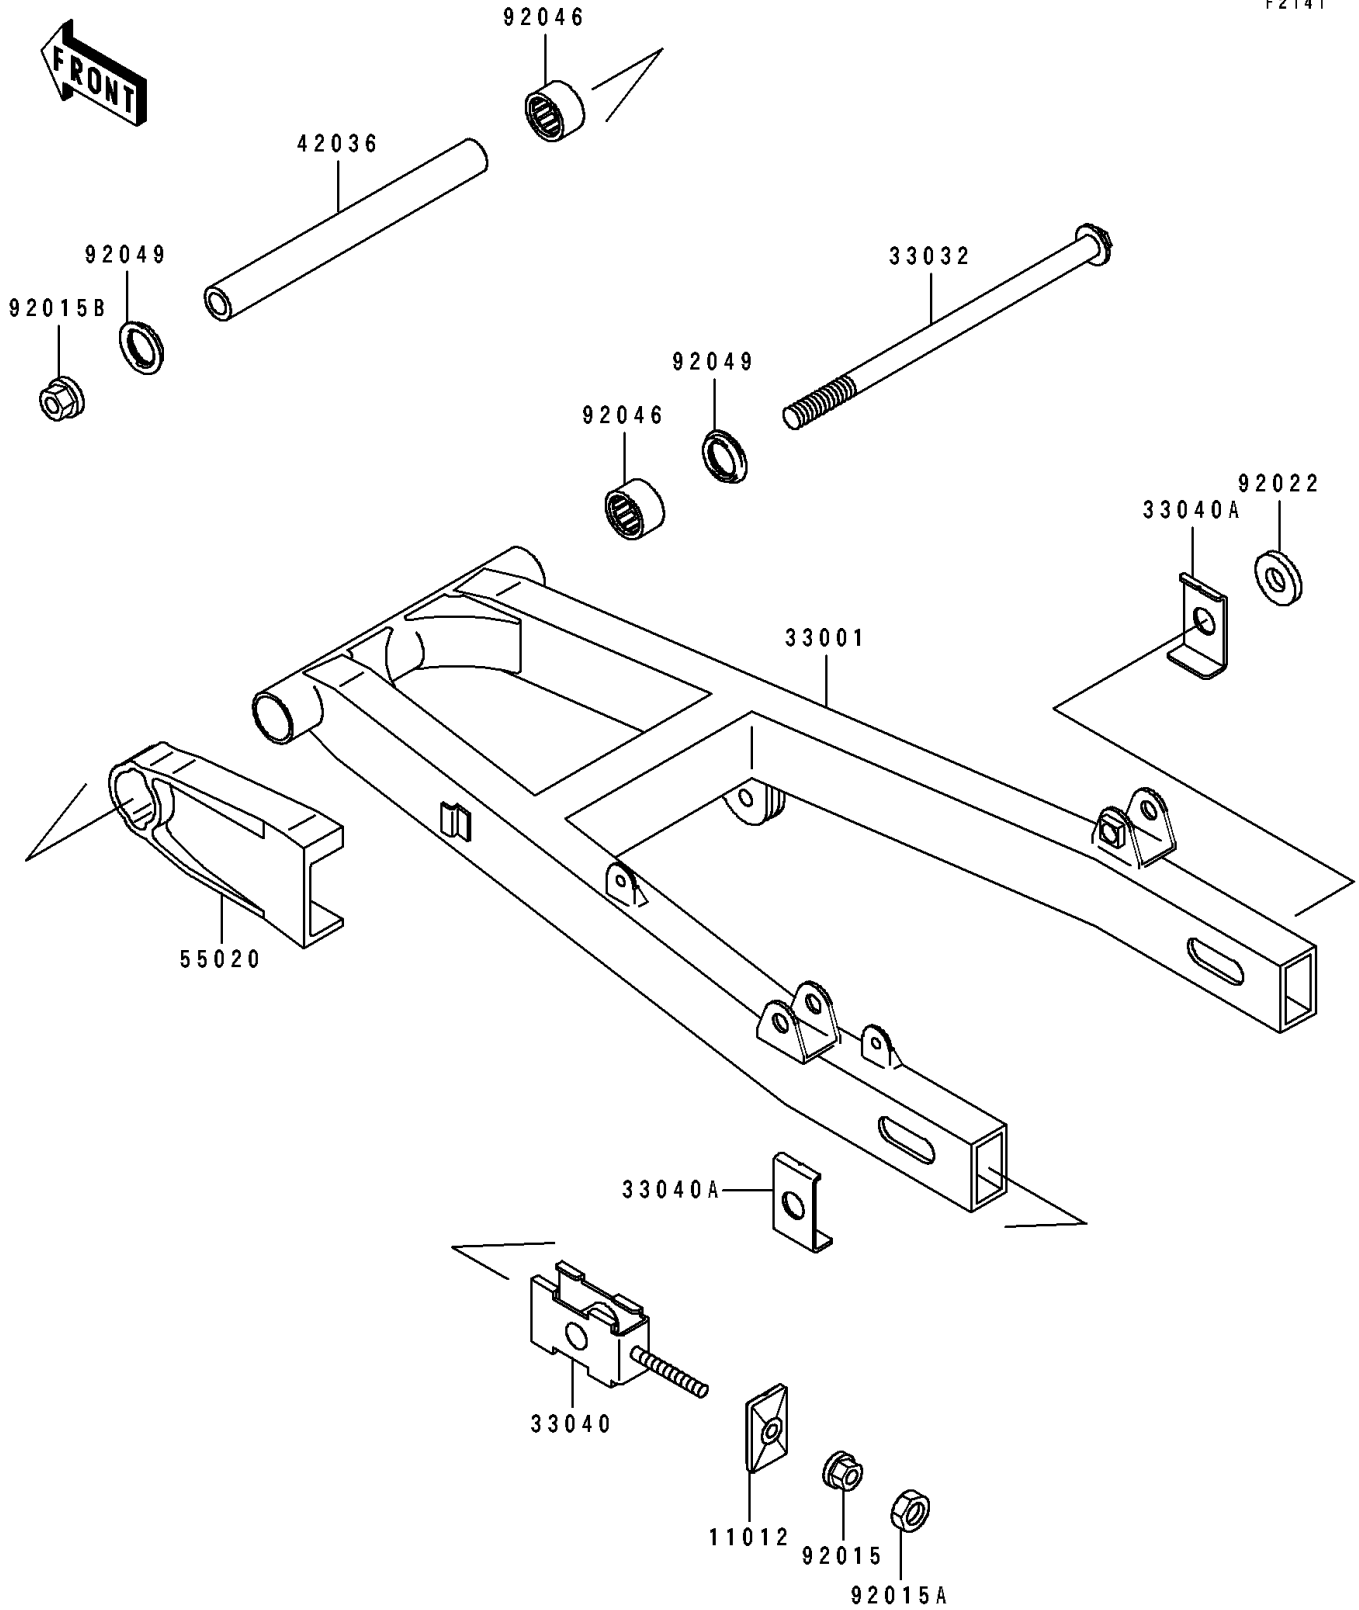

1991 Eliminator 250 PARTS DIAGRAM

Swingarm

F2141

1991 Eliminator 250 PARTS LIST

Swingarm

ITEM NAME	PART NUMBER	QUANTITY
CAP,CHAIN ADJUSTER (Ref # 11012)	11012-1596	2
ARM-COMP-SWING,SILVER NO.25 (Ref # 33001)	33001-1298-CE	1
SHAFT-SWING ARM (Ref # 33032)	33032-1109	1
ADJUSTER-CHAIN,INSIDE (Ref # 33040)	33040-1079	2
ADJUSTER-CHAIN,OUTSIDE (Ref # 33040A)	33040-1125	2
SLEEVE,14.1X22X220 (Ref # 42036)	42036-1212	1
GUARD,CHAIN (Ref # 55020)	55020-1218	1
NUT,8MM (Ref # 92015)	92015-1143	2
NUT,8MM (Ref # 92015A)	92015-1364	2
NUT,14MM (Ref # 92015B)	92015-1407	1
WASHER,17.5X34X2.0 (Ref # 92022)	92022-1916	1
BEARING-NEEDLE,TA2230Z (Ref # 92046)	92046-1174	2
SEAL-OIL (Ref # 92049)	92049-1289	2