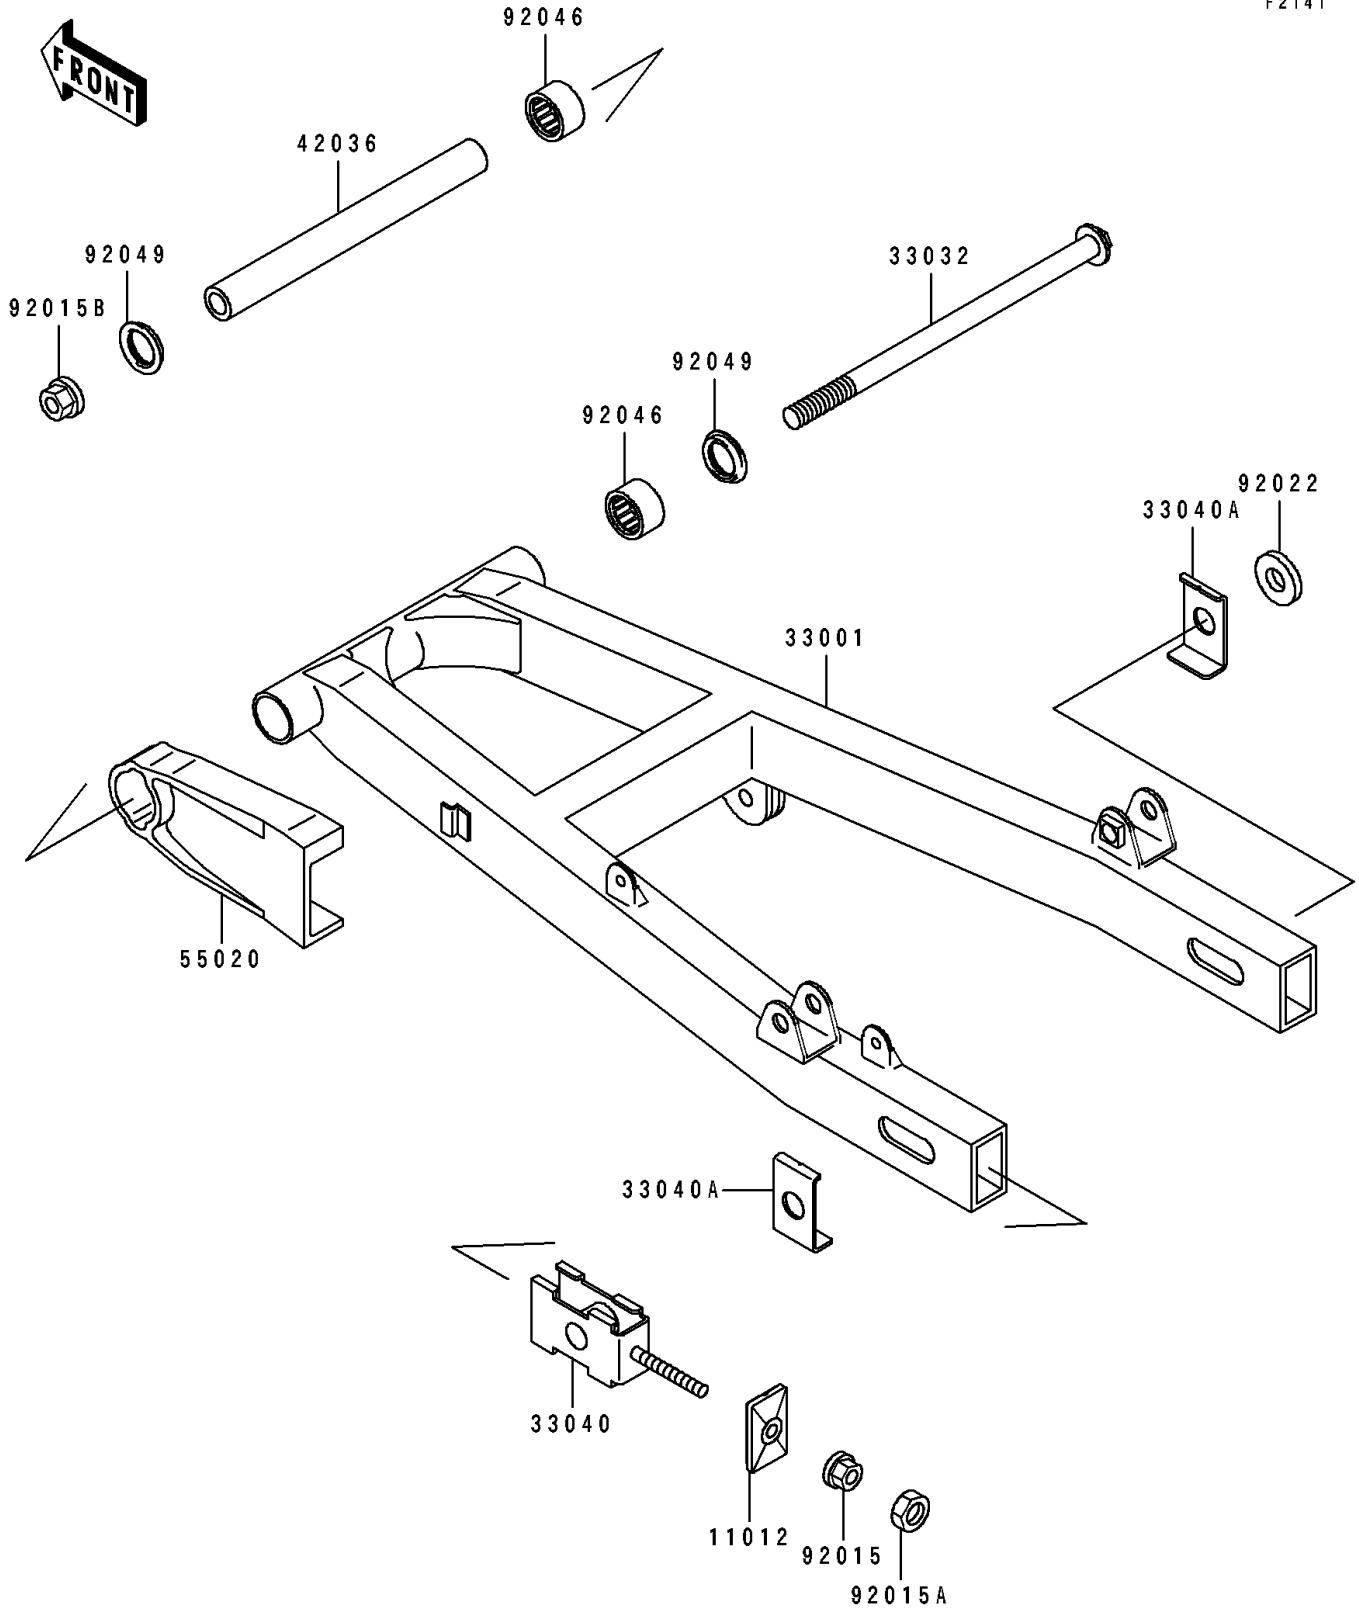

1993 Eliminator 250 PARTS DIAGRAM

Swingarm

F2141

1993 Eliminator 250 PARTS LIST

Swingarm

ITEM NAME	PART NUMBER	QUANTITY
CAP,CHAIN ADJUSTER (Ref # 11012)	11012-1596	2
ARM-COMP-SWING,SILVER NO.25 (Ref # 33001)	33001-1298-CE	1
SHAFT-SWING ARM (Ref # 33032)	33032-1109	1
ADJUSTER-CHAIN,INSIDE (Ref # 33040)	33040-1079	2
ADJUSTER-CHAIN,OUTSIDE (Ref # 33040A)	33040-1125	2
SLEEVE,14.1X22X220 (Ref # 42036)	42036-1212	1
GUARD,CHAIN (Ref # 55020)	55020-1218	1
NUT,8MM (Ref # 92015)	92015-1143	2
NUT,8MM (Ref # 92015A)	92015-1364	2
NUT,14MM (Ref # 92015B)	92015-1407	1
WASHER,17.5X34X2.0 (Ref # 92022)	92022-1916	1
BEARING-NEEDLE,TA2230Z (Ref # 92046)	92046-1174	2
SEAL-OIL (Ref # 92049)	92049-1289	2