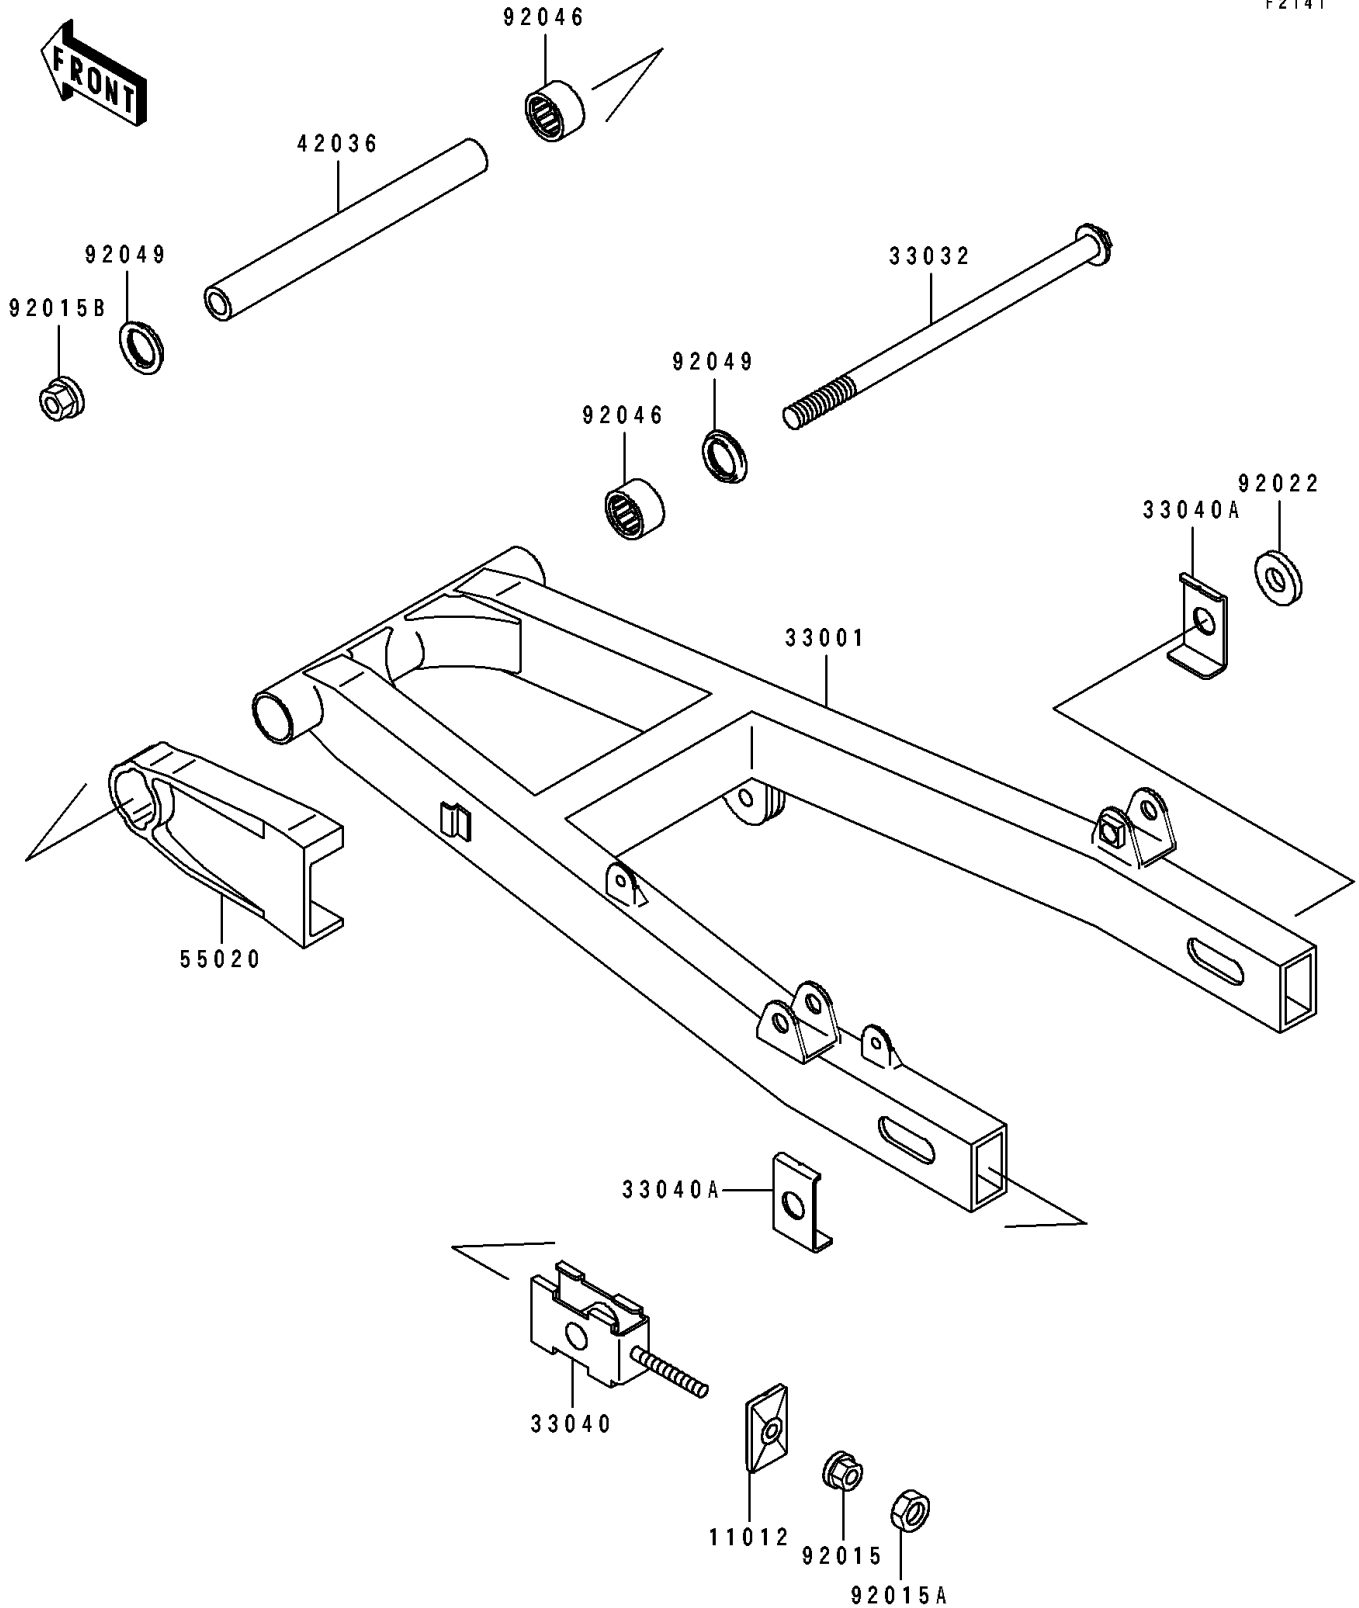

1994 Eliminator 250 PARTS DIAGRAM

Swingarm

F2141

1994 Eliminator 250 PARTS LIST

Swingarm

ITEM NAME	PART NUMBER	QUANTITY
CAP,CHAIN ADJUSTER (Ref # 11012)	11012-1596	2
ARM-COMP-SWING,SILVER NO.25 (Ref # 33001)	33001-1298-CE	1
SHAFT-SWING ARM (Ref # 33032)	33032-1109	1
ADJUSTER-CHAIN,INSIDE (Ref # 33040)	33040-1079	2
ADJUSTER-CHAIN,OUTSIDE (Ref # 33040A)	33040-1125	2
SLEEVE,14.1X22X220 (Ref # 42036)	42036-1212	1
GUARD,CHAIN (Ref # 55020)	55020-1218	1
NUT,8MM (Ref # 92015)	92015-1143	2
NUT,8MM (Ref # 92015A)	92015-1364	2
NUT,14MM (Ref # 92015B)	92015-1407	1
WASHER,17.5X34X2.0 (Ref # 92022)	92022-1916	1
BEARING-NEEDLE,TA2230Z (Ref # 92046)	92046-1174	2
SEAL-OIL (Ref # 92049)	92049-1289	2