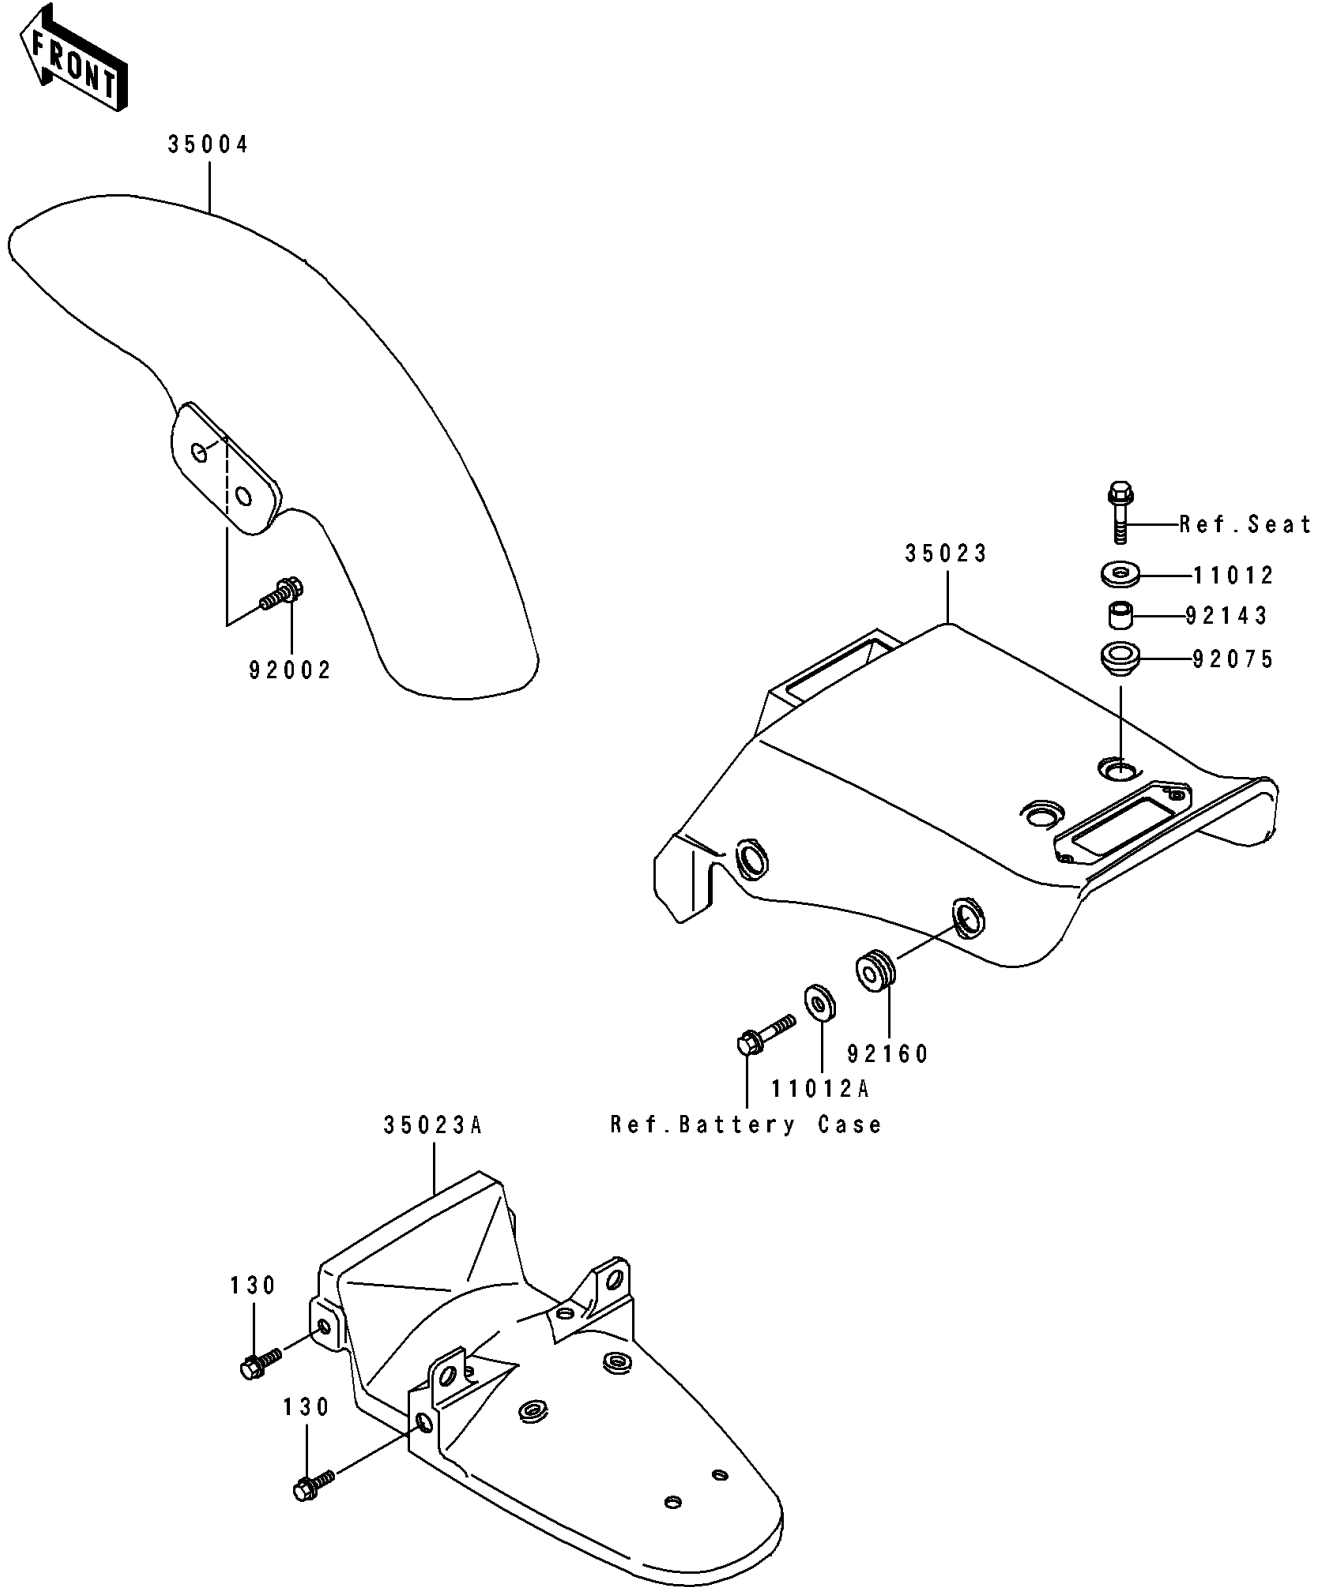

1991 Eliminator 250 PARTS DIAGRAM

Fenders

F2170

1991 Eliminator 250 PARTS LIST

Fenders

ITEM NAME	PART NUMBER	QUANTITY
CAP (Ref # 11012)	11012-1599	2
CAP (Ref # 11012A)	11012-1600	4
FENDER-FRONT,C.C.RED (Ref # 35004)	35004-1208-L1	1
FENDER-REAR,UPP,C.C.RED (Ref # 35023)	35023-1200-L1	1
FENDER-REAR,LWR,C.C.RED (Ref # 35023A)	35023-1203-L1	1
BOLT,FLANGED,8X16 (Ref # 92002)	92002-1200	4
DAMPER (Ref # 92075)	92075-1960	2
COLLAR,9X15X13 (Ref # 92143)	92143-1127	2
DAMPER (Ref # 92160)	92160-1012	4
BOLT-FLANGED,6X14 (Ref # 130)	130D0614	4