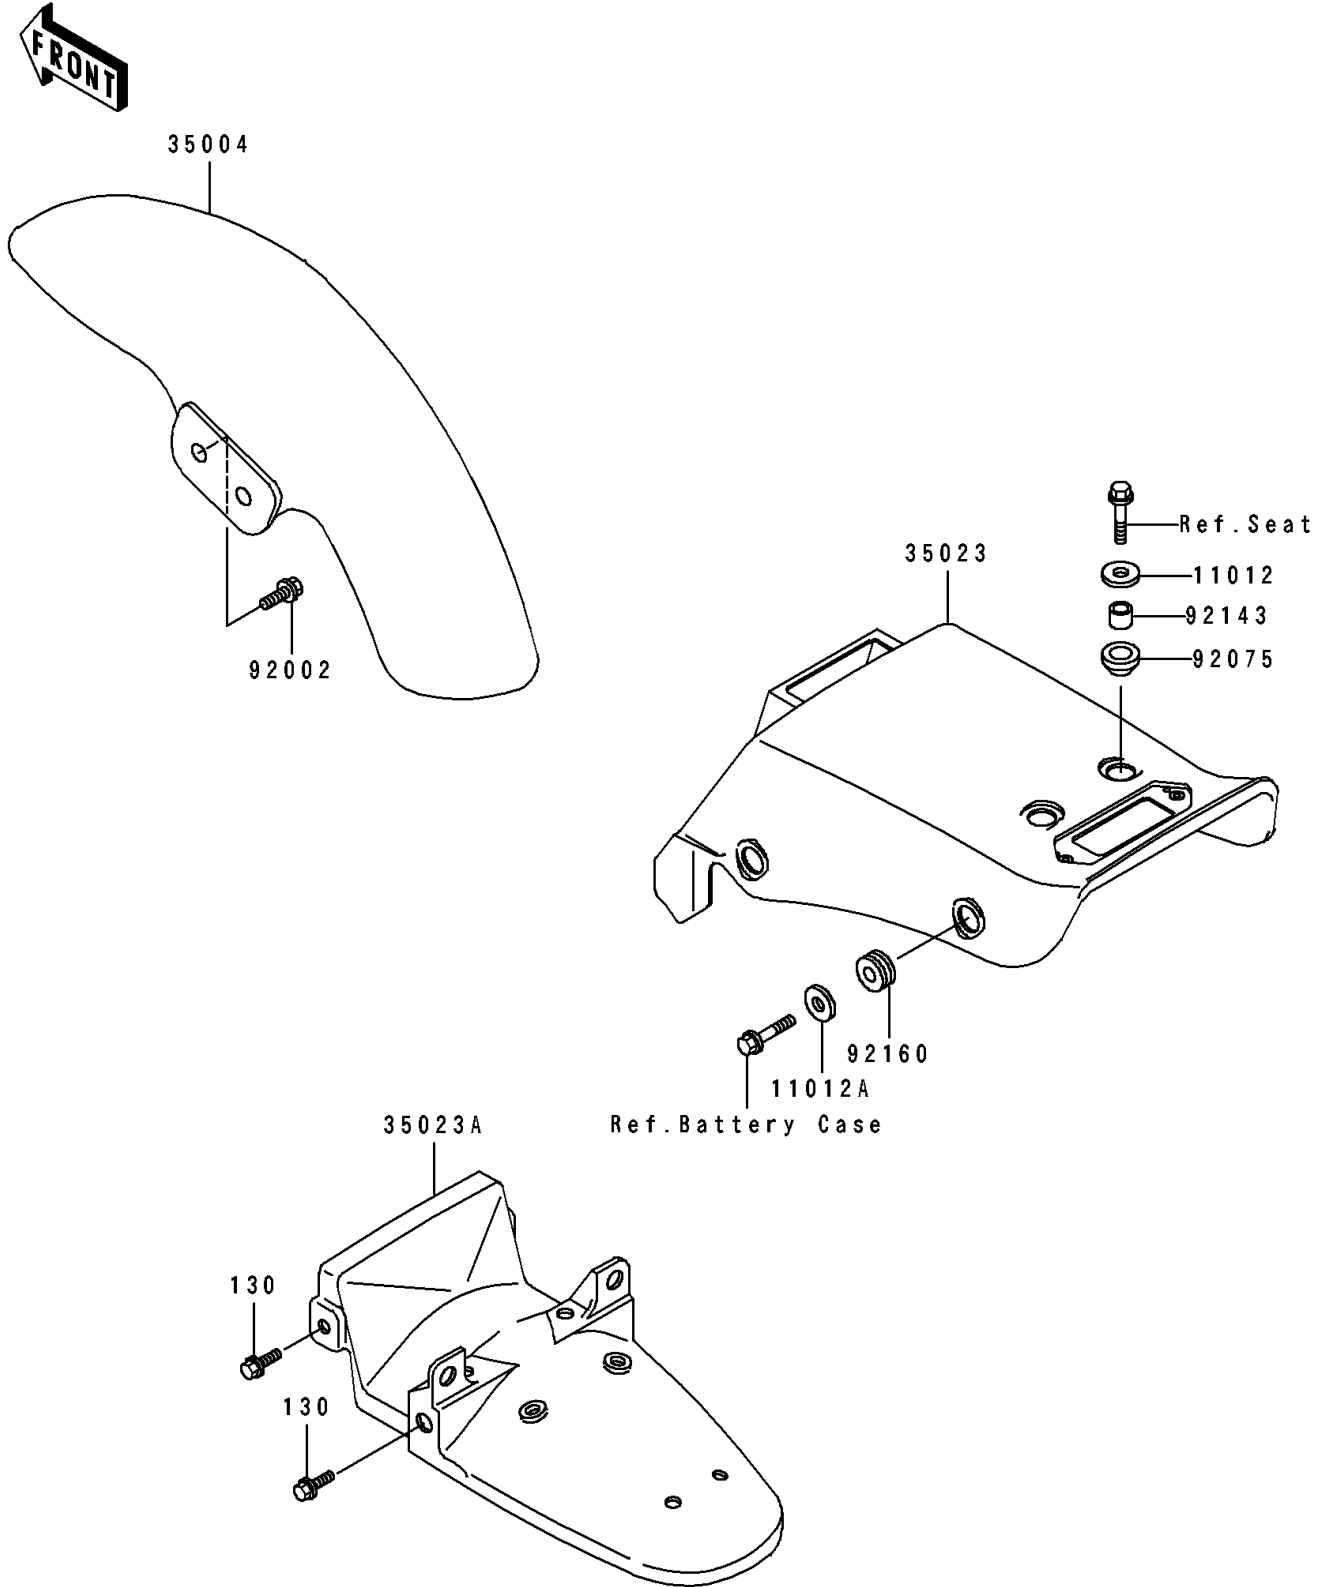

1992 Eliminator 250 PARTS DIAGRAM

Fenders

F2170

1992 Eliminator 250 PARTS LIST

Fenders

ITEM NAME	PART NUMBER	QUANTITY
CAP (Ref # 11012)	11012-1599	2
CAP (Ref # 11012A)	11012-1600	4
FENDER-FRONT,C.C.RED (Ref # 35004)	35004-1208-L1	1
FENDER-REAR,UPP,C.C.RED (Ref # 35023)	35023-1200-L1	1
FENDER-REAR,LWR,C.C.RED (Ref # 35023A)	35023-1203-L1	1
BOLT,FLANGED,8X16 (Ref # 92002)	92002-1200	4
DAMPER (Ref # 92075)	92075-1960	2
COLLAR,9X15X13 (Ref # 92143)	92143-1127	2
DAMPER (Ref # 92160)	92160-1012	4
BOLT-FLANGED,6X14 (Ref # 130)	130D0614	4