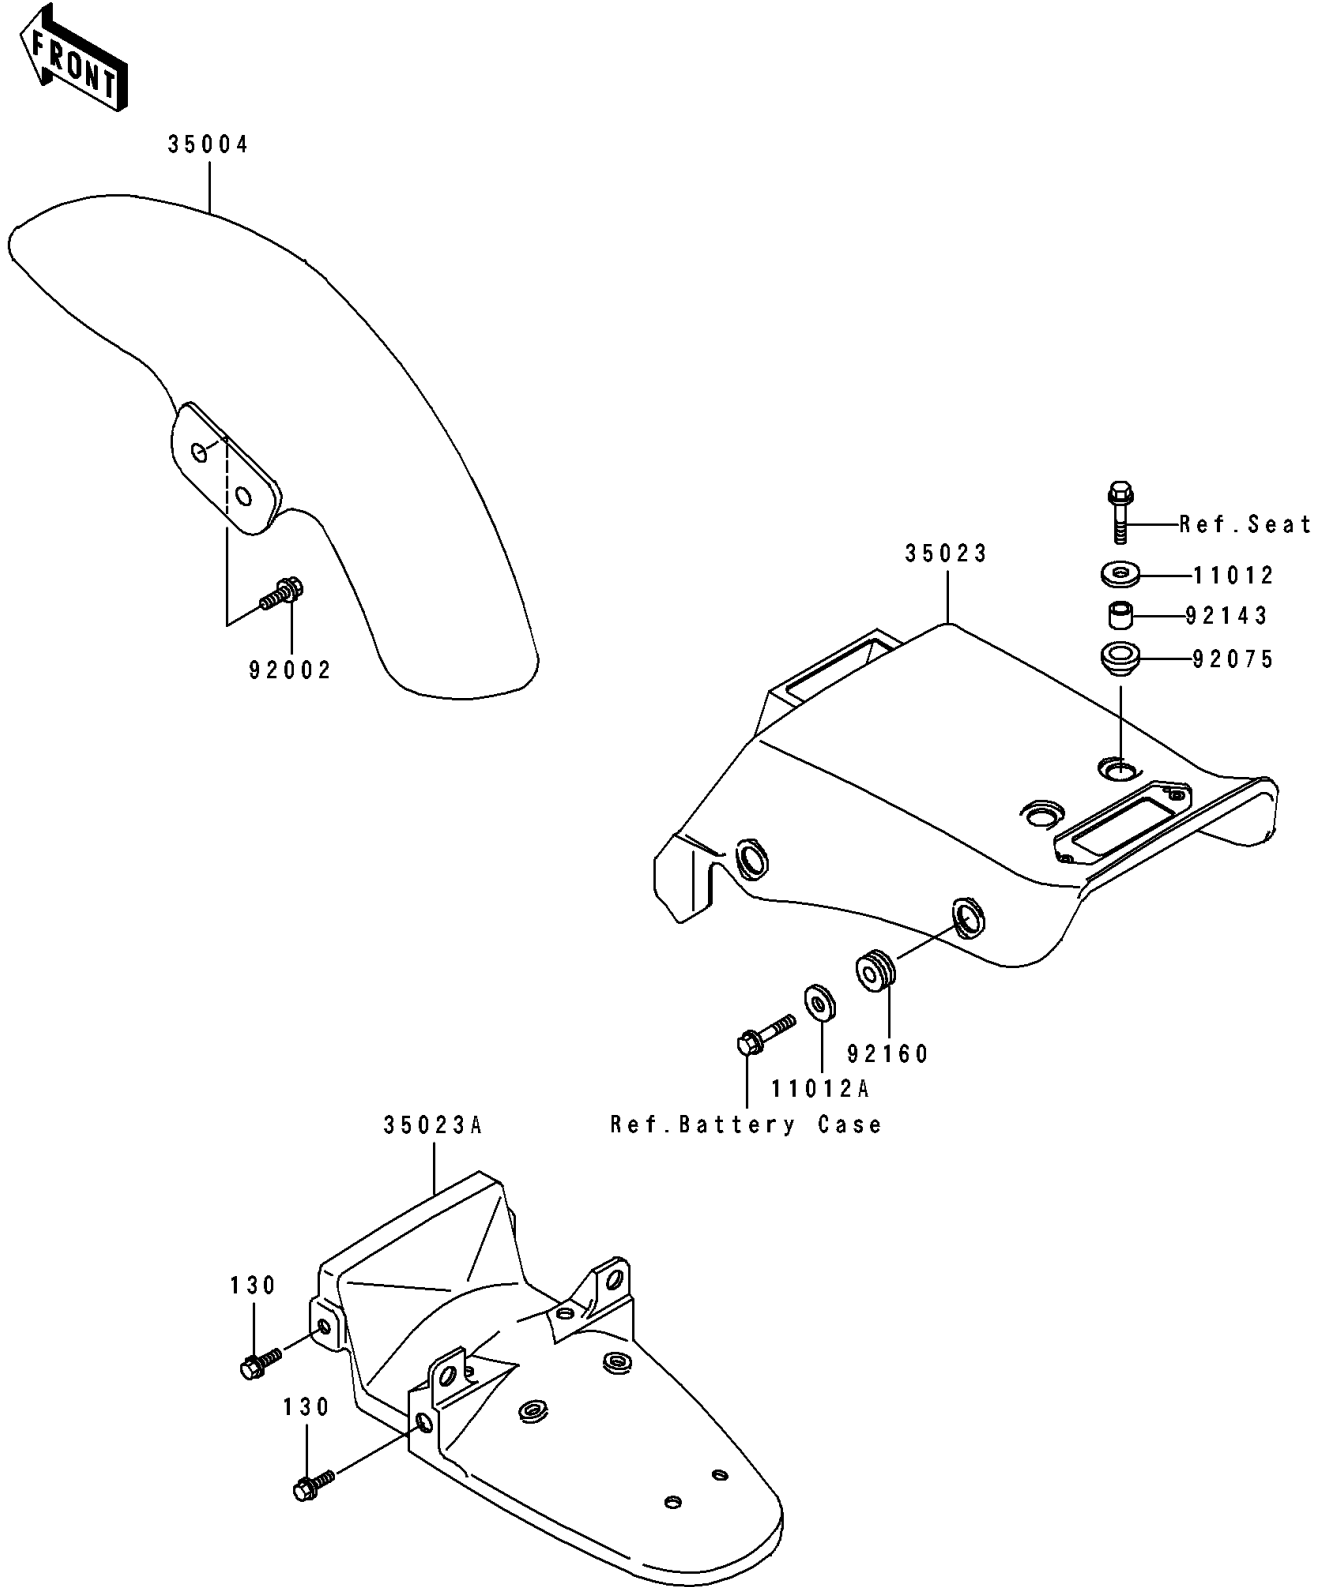

1993 Eliminator 250 PARTS DIAGRAM

Fenders

F2170

1993 Eliminator 250 PARTS LIST

Fenders

ITEM NAME	PART NUMBER	QUANTITY
CAP (Ref # 11012)	11012-1599	2
CAP (Ref # 11012A)	11012-1600	4
FENDER-FRONT,C.C.RED (Ref # 35004)	35004-1208-L1	1
FENDER-REAR,UPP,C.C.RED (Ref # 35023)	35023-1200-L1	1
FENDER-REAR,LWR,C.C.RED (Ref # 35023A)	35023-1203-L1	1
BOLT,FLANGED,8X16 (Ref # 92002)	92002-1200	4
DAMPER (Ref # 92075)	92075-1960	2
COLLAR,9X15X13 (Ref # 92143)	92143-1127	2
DAMPER (Ref # 92160)	92160-1012	4
BOLT-FLANGED,6X14 (Ref # 130)	130D0614	4