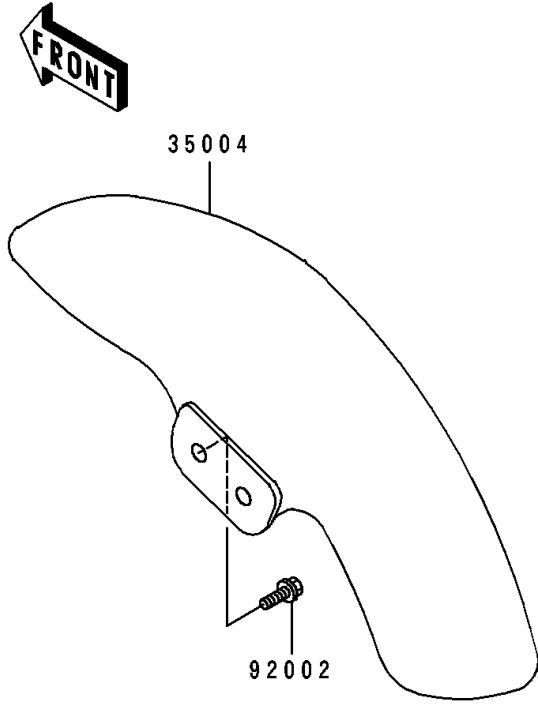

1993 Eliminator 250 PARTS DIAGRAM

Fenders

F2170

1993 Eliminator 250 PARTS LIST

Fenders

ITEM NAME	PART NUMBER	QUANTITY
CAP (Ref # 11012)	11012-1599	2
CAP (Ref # 11012A)	11012-1600	4
FENDER-FRONT,C.C.RED (Ref # 35004)	35004-1208-L1	1
FENDER-REAR,UPP,C.C.RED (Ref # 35023)	35023-1200-L1	1
FENDER-REAR,LWR,C.C.RED (Ref # 35023A)	35023-1203-L1	1
BOLT,FLANGED,8X16 (Ref # 92002)	92002-1200	4
DAMPER (Ref # 92075)	92075-1960	2
COLLAR,9X15X13 (Ref # 92143)	92143-1127	2
DAMPER (Ref # 92160)	92160-1012	4
BOLT-FLANGED,6X14 (Ref # 130)	130D0614	4