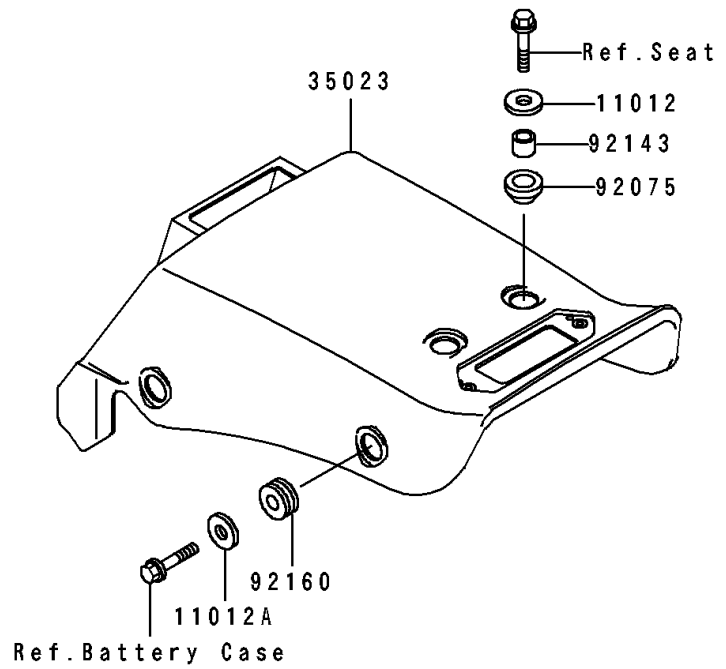

1993 Eliminator 250 PARTS DIAGRAM

Fenders

F2170

1993 Eliminator 250 PARTS LIST

Fenders

ITEM NAME	PART NUMBER	QUANTITY
CAP (Ref # 11012)	11012-1599	2
CAP (Ref # 11012A)	11012-1600	4
FENDER-FRONT,C.C.RED (Ref # 35004)	35004-1208-L1	1
FENDER-REAR,UPP,C.C.RED (Ref # 35023)	35023-1200-L1	1
FENDER-REAR,LWR,C.C.RED (Ref # 35023A)	35023-1203-L1	1
BOLT,FLANGED,8X16 (Ref # 92002)	92002-1200	4
DAMPER (Ref # 92075)	92075-1960	2
COLLAR,9X15X13 (Ref # 92143)	92143-1127	2
DAMPER (Ref # 92160)	92160-1012	4
BOLT-FLANGED,6X14 (Ref # 130)	130D0614	4