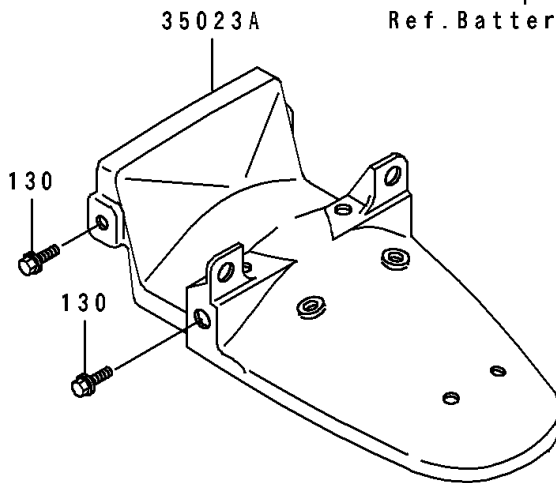

1993 Eliminator 250 PARTS DIAGRAM

Fenders

F2170

1993 Eliminator 250 PARTS LIST

Fenders

ITEM NAME	PART NUMBER	QUANTITY
CAP (Ref # 11012)	11012-1599	2
CAP (Ref # 11012A)	11012-1600	4
FENDER-FRONT,C.C.RED (Ref # 35004)	35004-1208-L1	1
FENDER-REAR,UPP,C.C.RED (Ref # 35023)	35023-1200-L1	1
FENDER-REAR,LWR,C.C.RED (Ref # 35023A)	35023-1203-L1	1
BOLT,FLANGED,8X16 (Ref # 92002)	92002-1200	4
DAMPER (Ref # 92075)	92075-1960	2
COLLAR,9X15X13 (Ref # 92143)	92143-1127	2
DAMPER (Ref # 92160)	92160-1012	4
BOLT-FLANGED,6X14 (Ref # 130)	130D0614	4