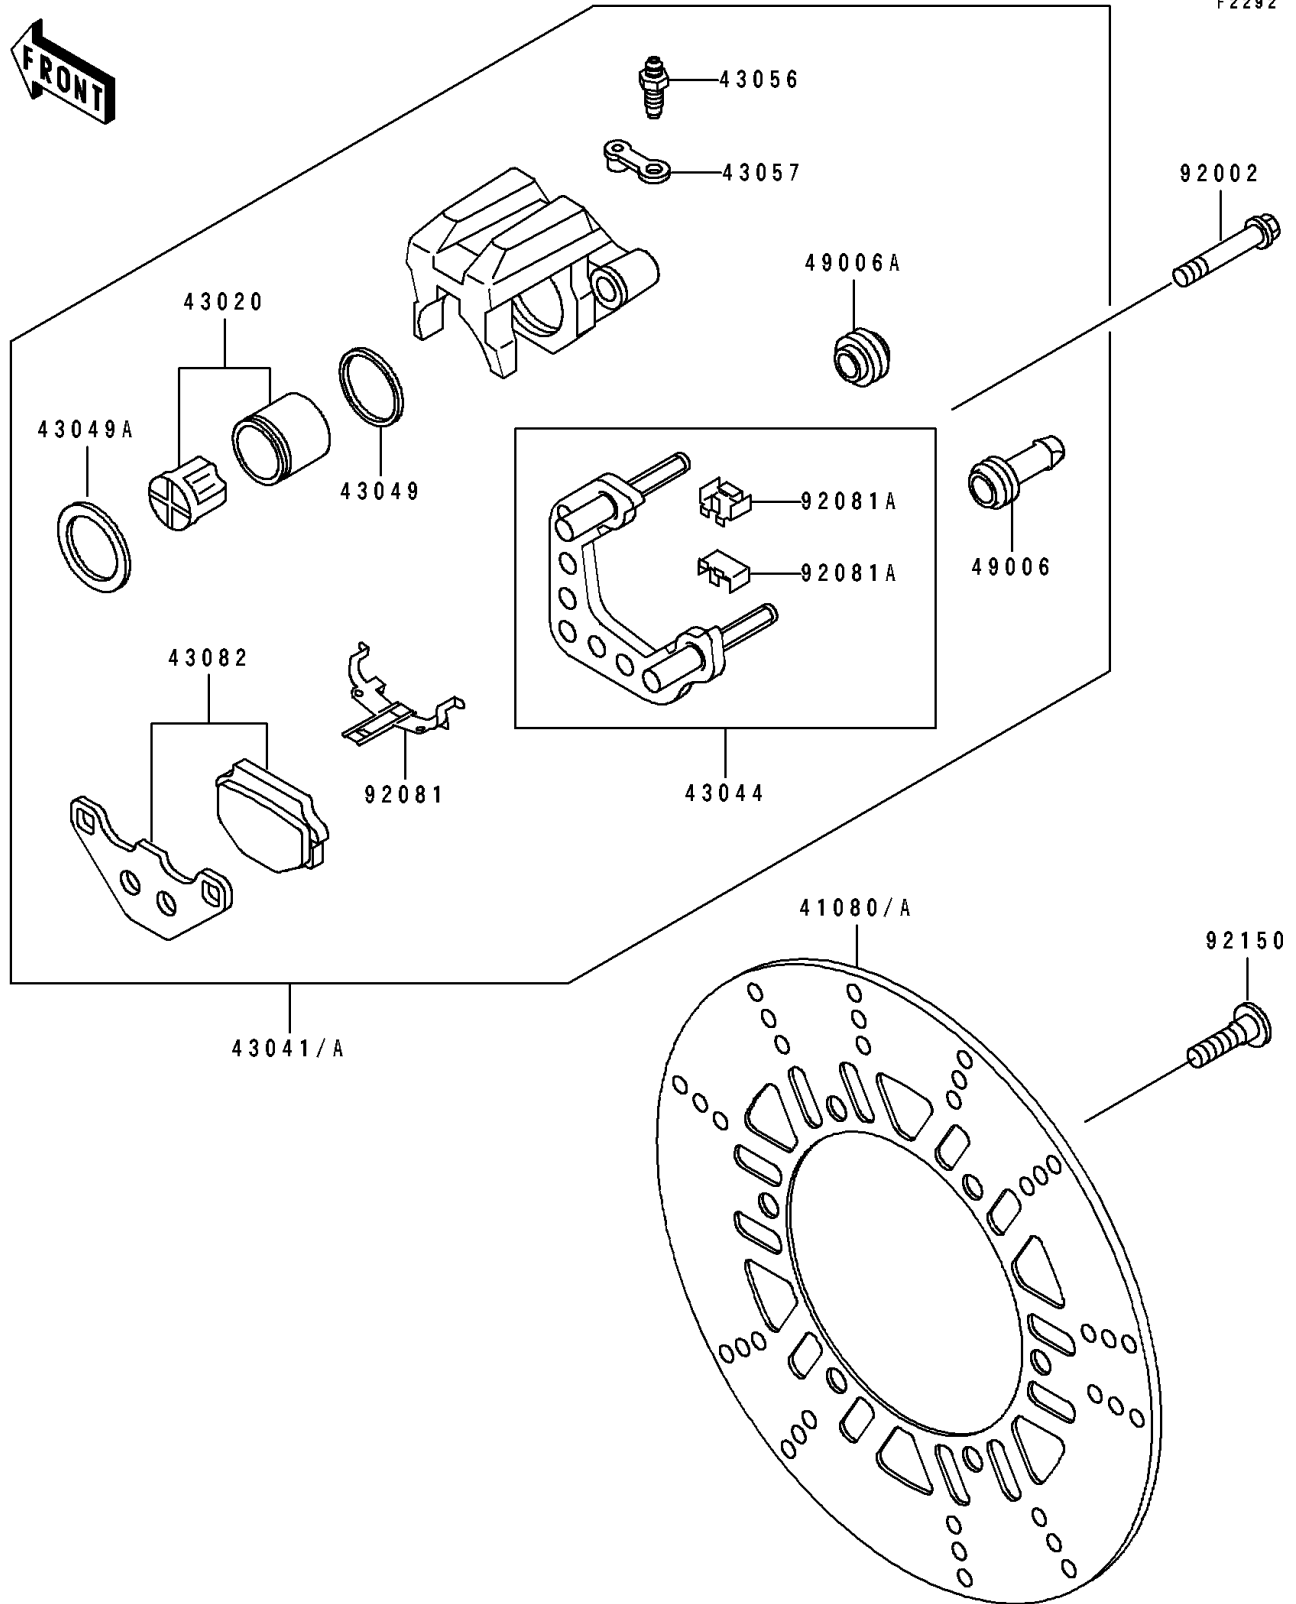

1992 Eliminator 250 PARTS DIAGRAM

Front Brake

1992 Eliminator 250 PARTS LIST

Front Brake

ITEM NAME	PART NUMBER	QUANTITY
DISC,FR,SILVER NO.1 (Ref # 41080)	41080-1106-CM	1
PISTON-COMP-BRAKE (Ref # 43020)	43020-1066	1
CALIPER-ASSY,FR,RH (Ref # 43041A)	43041-1471	1
HOLDER-COMP-CALIPER,FR,RH (Ref # 43044)	43044-1036	1
RING,PISTON SEAL (Ref # 43049)	43049-002	1
PACKING,PISTON (Ref # 43049A)	43049-1028	1
BREATHER-BRAKE (Ref # 43056)	43056-1054	1
CAP-BREATHER (Ref # 43057)	43057-003	1
PAD-ASSY-BRAKE (Ref # 43082)	43082-1061	1
BOOT,CALIPER (Ref # 49006)	49006-1094	1
BOOT,CALIPER (Ref # 49006A)	49006-1095	1
BOLT,FLANGED,10X41 (Ref # 92002)	92002-1468	2
SPRING,PAD (Ref # 92081)	92081-1525	1
SPRING,PAD STOPPER (Ref # 92081A)	92081-1661	2
BOLT,DISC PLATE,8X30 (Ref # 92150)	92150-1728	6