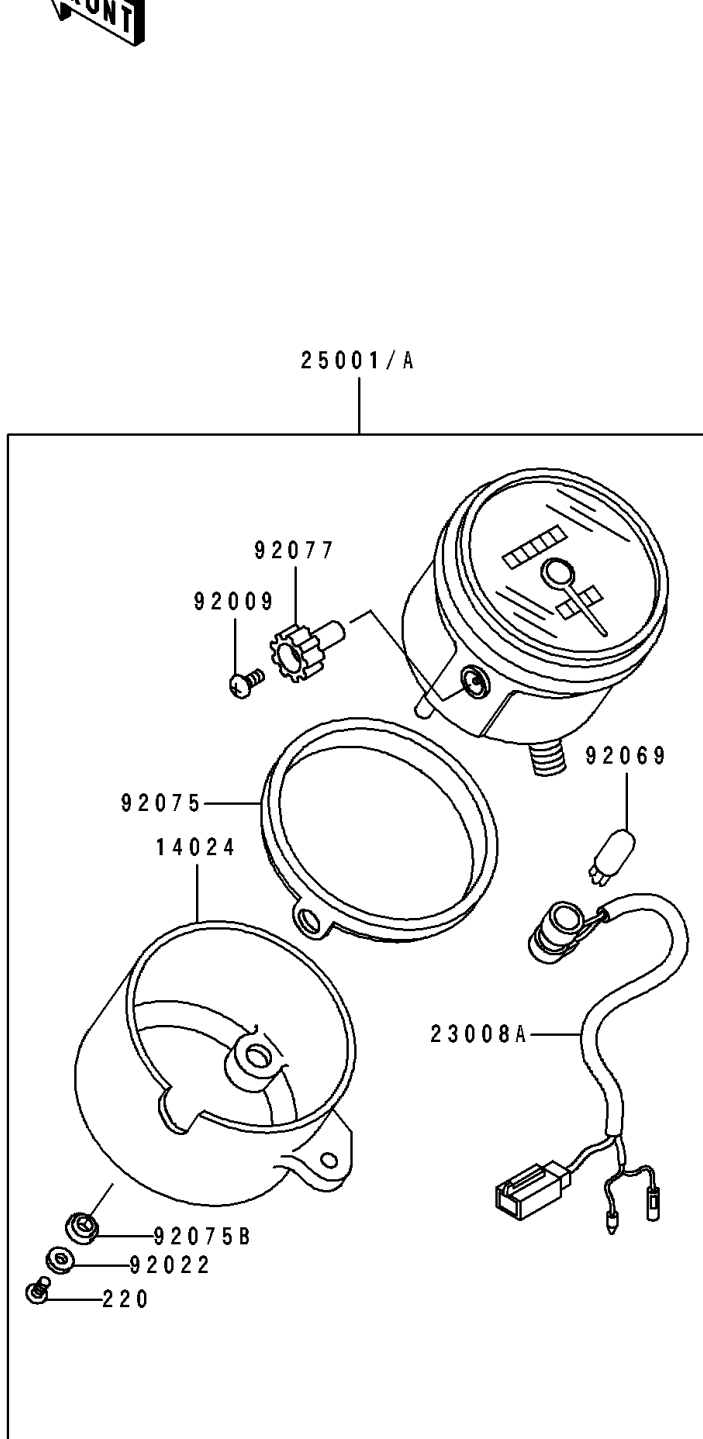

# 1991 Eliminator 250 PARTS DIAGRAM

Meter(s)

F2530

# 1991 Eliminator 250 PARTS LIST

Meter(s)

ITEM NAME	PART NUMBER	QUANTITY
COVER,SPEEDOMETER (Ref # 14024)	14024-1096	1
COVER,TACHOMETER (Ref # 14024A)	14024-1097	1
SOCKET-ASSY,TACHOMETER (Ref # 23008)	23008-1280	1
SOCKET-ASSY,SPEEDOMETER (Ref # 23008A)	23008-1356	1
METER-ASSY,SPEED,MPH (Ref # 25001)	25001-1704	1
METER-ASSY,SPEED,KPH (Ref # 25001A)	25001-1731	1
TACHOMETER,X1000R/MIN (Ref # 25015)	25015-1273	1
SCREW,2X6,BLACK (Ref # 92009)	92009-1172	1
SCREW,3X12 (Ref # 92009A)	92009-1406	7
NUT,CAP,6MM (Ref # 92015)	92015-1385	2
WASHER,4.5X10X0.8 (Ref # 92022)	92022-1822	4
BULB,12V 3.4W (Ref # 92069)	92069-1007	1
BULB,12V3W T-7 (Ref # 92069A)	92069-1020	2
DAMPER,SHOCK,METER (Ref # 92075)	92075-1751	1
DAMPER,SHOCK,METER (Ref # 92075A)	92075-1752	1
DAMPER,METER FITTING (Ref # 92075B)	92075-1753	4
KNOB,METER (Ref # 92077)	92077-1059	1
SCREW-PAN-CROS (Ref # 220)	220E0408	4