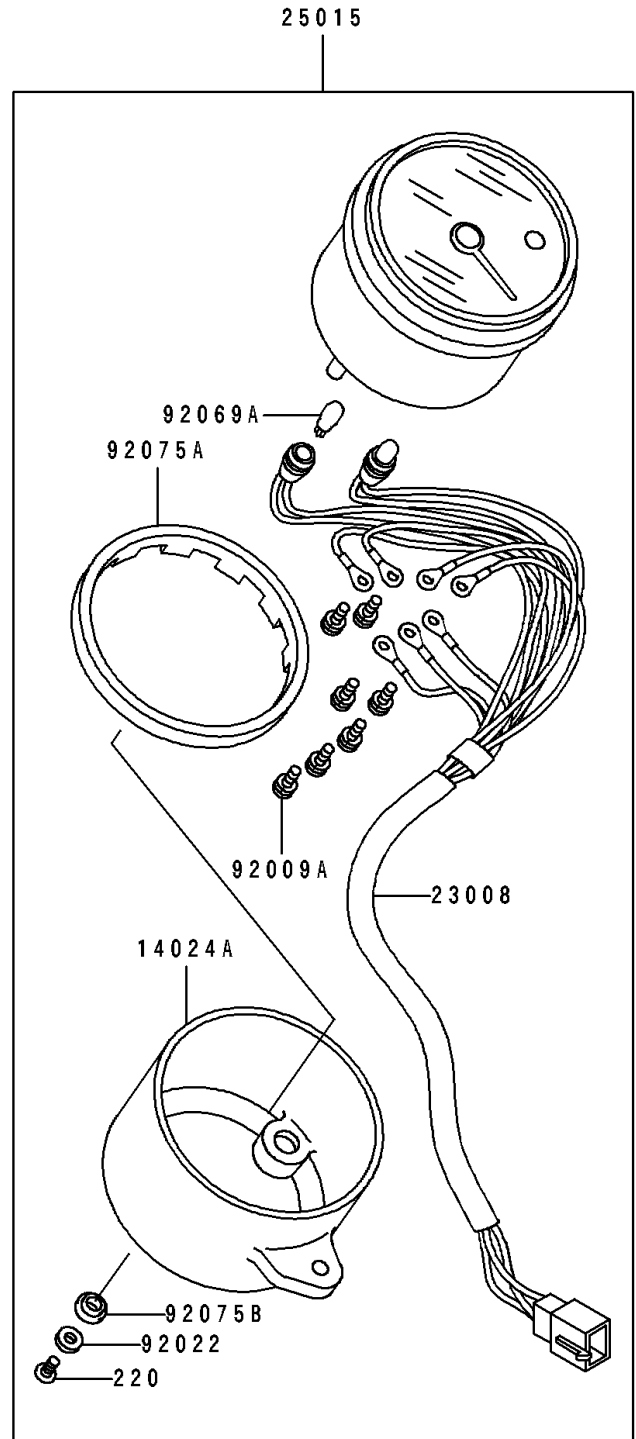

# 1991 Eliminator 250 PARTS DIAGRAM

Meter(s)

F2530

# 1991 Eliminator 250 PARTS LIST

Meter(s)

ITEM NAME	PART NUMBER	QUANTITY
COVER,SPEEDOMETER (Ref # 14024)	14024-1096	1
COVER,TACHOMETER (Ref # 14024A)	14024-1097	1
SOCKET-ASSY,TACHOMETER (Ref # 23008)	23008-1280	1
SOCKET-ASSY,SPEEDOMETER (Ref # 23008A)	23008-1356	1
METER-ASSY,SPEED,MPH (Ref # 25001)	25001-1704	1
METER-ASSY,SPEED,KPH (Ref # 25001A)	25001-1731	1
TACHOMETER,X1000R/MIN (Ref # 25015)	25015-1273	1
SCREW,2X6,BLACK (Ref # 92009)	92009-1172	1
SCREW,3X12 (Ref # 92009A)	92009-1406	7
NUT,CAP,6MM (Ref # 92015)	92015-1385	2
WASHER,4.5X10X0.8 (Ref # 92022)	92022-1822	4
BULB,12V 3.4W (Ref # 92069)	92069-1007	1
BULB,12V3W T-7 (Ref # 92069A)	92069-1020	2
DAMPER,SHOCK,METER (Ref # 92075)	92075-1751	1
DAMPER,SHOCK,METER (Ref # 92075A)	92075-1752	1
DAMPER,METER FITTING (Ref # 92075B)	92075-1753	4
KNOB,METER (Ref # 92077)	92077-1059	1
SCREW-PAN-CROS (Ref # 220)	220E0408	4