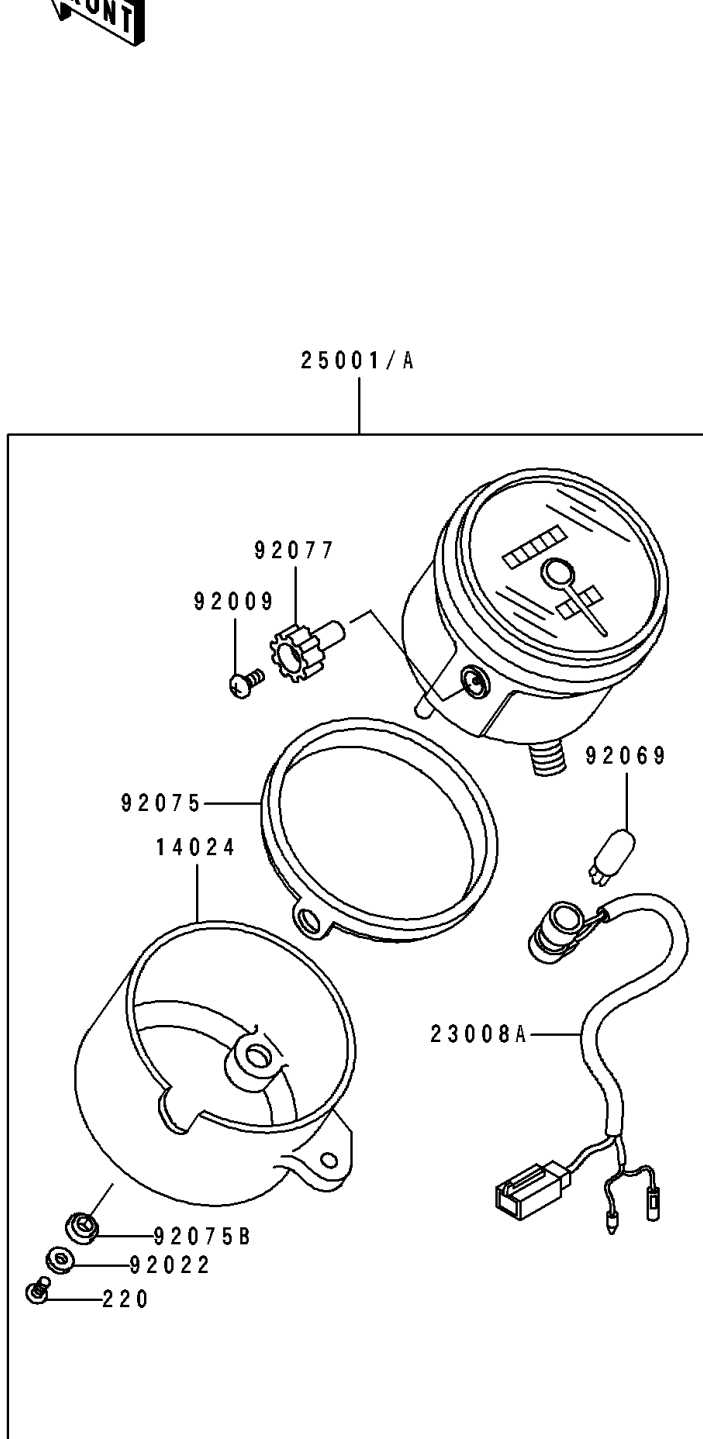

1992 Eliminator 250 PARTS DIAGRAM

Meter(s)

F2530

1992 Eliminator 250 PARTS LIST

Meter(s)

ITEM NAME	PART NUMBER	QUANTITY
COVER,SPEEDOMETER (Ref # 14024)	14024-1096	1
COVER,TACHOMETER (Ref # 14024A)	14024-1097	1
SOCKET-ASSY,TACHOMETER (Ref # 23008)	23008-1280	1
SOCKET-ASSY,SPEEDOMETER (Ref # 23008A)	23008-1356	1
METER-ASSY,SPEED,KPH (Ref # 25001A)	25001-1731	1
TACHOMETER,X1000R/MIN (Ref # 25015)	25015-1273	1
SCREW,2X6,BLACK (Ref # 92009)	92009-1172	1
SCREW,3X12 (Ref # 92009A)	92009-1406	7
NUT,CAP,6MM (Ref # 92015)	92015-1385	2
WASHER,4.5X10X0.8 (Ref # 92022)	92022-1822	4
BULB,12V 3.4W (Ref # 92069)	92069-1007	1
BULB,12V3W T-7 (Ref # 92069A)	92069-1020	2
DAMPER,SHOCK,METER (Ref # 92075)	92075-1751	1
DAMPER,SHOCK,METER (Ref # 92075A)	92075-1752	1
DAMPER,METER FITTING (Ref # 92075B)	92075-1753	4
KNOB,METER (Ref # 92077)	92077-1059	1
SCREW-PAN-CROS (Ref # 220)	220E0408	4