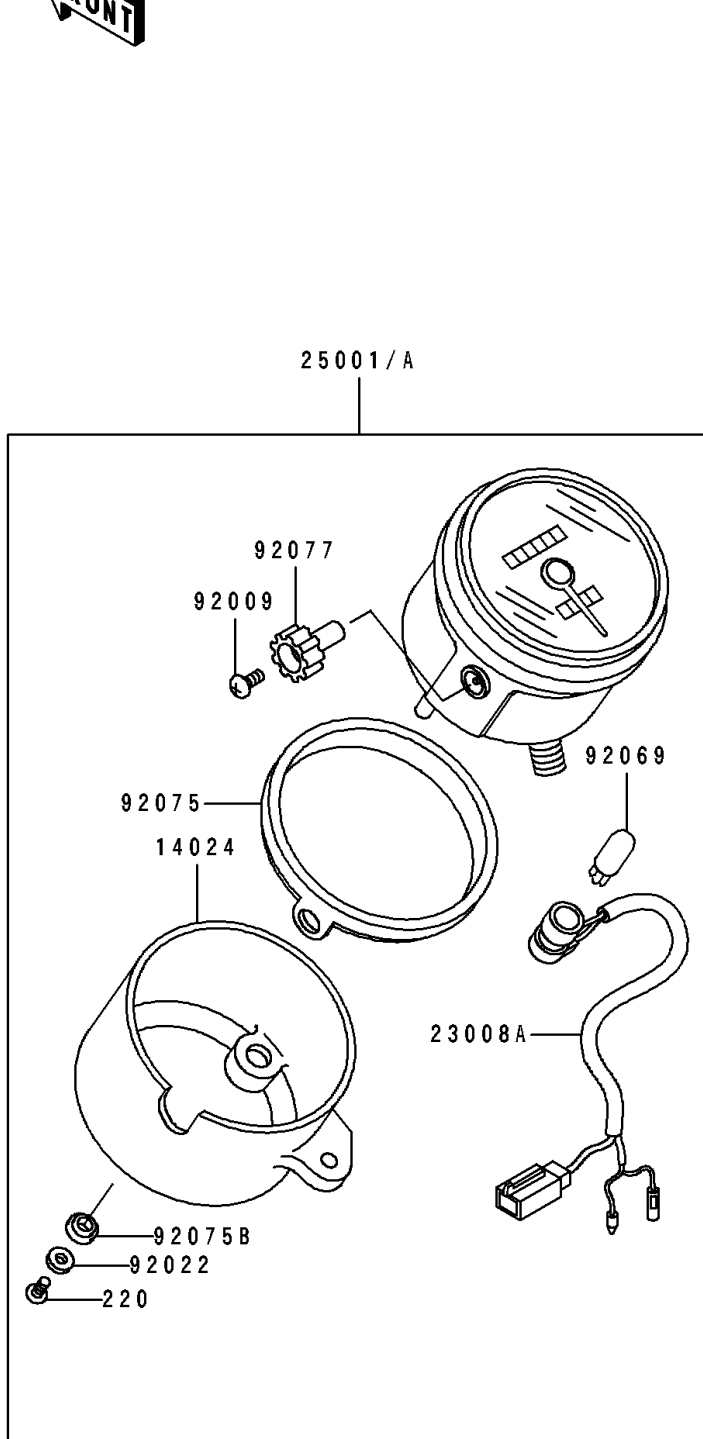

# 1993 Eliminator 250 PARTS DIAGRAM

Meter(s)

F2530

# 1993 Eliminator 250 PARTS LIST

Meter(s)

ITEM NAME	PART NUMBER	QUANTITY
COVER,SPEEDOMETER (Ref # 14024)	14024-1096	1
COVER,TACHOMETER (Ref # 14024A)	14024-1097	1
SOCKET-ASSY,TACHOMETER (Ref # 23008)	23008-1280	1
SOCKET-ASSY,SPEEDOMETER (Ref # 23008A)	23008-1356	1
METER-ASSY,SPEED,KPH (Ref # 25001A)	25001-1731	1
TACHOMETER,X1000R/MIN (Ref # 25015)	25015-1273	1
SCREW,2X6,BLACK (Ref # 92009)	92009-1172	1
SCREW,3X12 (Ref # 92009A)	92009-1406	7
NUT,CAP,6MM (Ref # 92015)	92015-1385	2
WASHER,4.5X10X0.8 (Ref # 92022)	92022-1822	4
BULB,12V 3.4W (Ref # 92069)	92069-1007	1
BULB,12V3W T-7 (Ref # 92069A)	92069-1020	2
DAMPER,SHOCK,METER (Ref # 92075)	92075-1751	1
DAMPER,SHOCK,METER (Ref # 92075A)	92075-1752	1
DAMPER,METER FITTING (Ref # 92075B)	92075-1753	4
KNOB,METER (Ref # 92077)	92077-1059	1
SCREW-PAN-CROS (Ref # 220)	220E0408	4