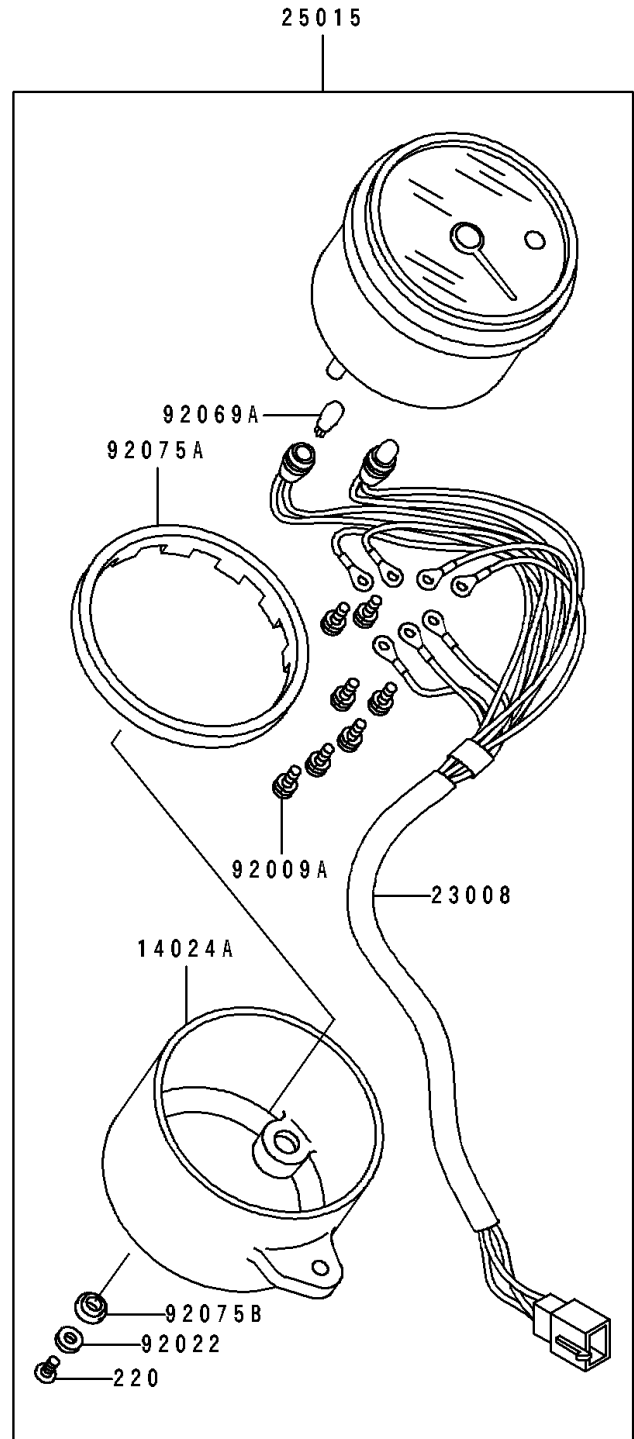

# 1993 Eliminator 250 PARTS DIAGRAM

Meter(s)

F2530

# 1993 Eliminator 250 PARTS LIST

Meter(s)

ITEM NAME	PART NUMBER	QUANTITY
COVER,SPEEDOMETER (Ref # 14024)	14024-1096	1
COVER,TACHOMETER (Ref # 14024A)	14024-1097	1
SOCKET-ASSY,TACHOMETER (Ref # 23008)	23008-1280	1
SOCKET-ASSY,SPEEDOMETER (Ref # 23008A)	23008-1356	1
METER-ASSY,SPEED,KPH (Ref # 25001A)	25001-1731	1
TACHOMETER,X1000R/MIN (Ref # 25015)	25015-1273	1
SCREW,2X6,BLACK (Ref # 92009)	92009-1172	1
SCREW,3X12 (Ref # 92009A)	92009-1406	7
NUT,CAP,6MM (Ref # 92015)	92015-1385	2
WASHER,4.5X10X0.8 (Ref # 92022)	92022-1822	4
BULB,12V 3.4W (Ref # 92069)	92069-1007	1
BULB,12V3W T-7 (Ref # 92069A)	92069-1020	2
DAMPER,SHOCK,METER (Ref # 92075)	92075-1751	1
DAMPER,SHOCK,METER (Ref # 92075A)	92075-1752	1
DAMPER,METER FITTING (Ref # 92075B)	92075-1753	4
KNOB,METER (Ref # 92077)	92077-1059	1
SCREW-PAN-CROS (Ref # 220)	220E0408	4