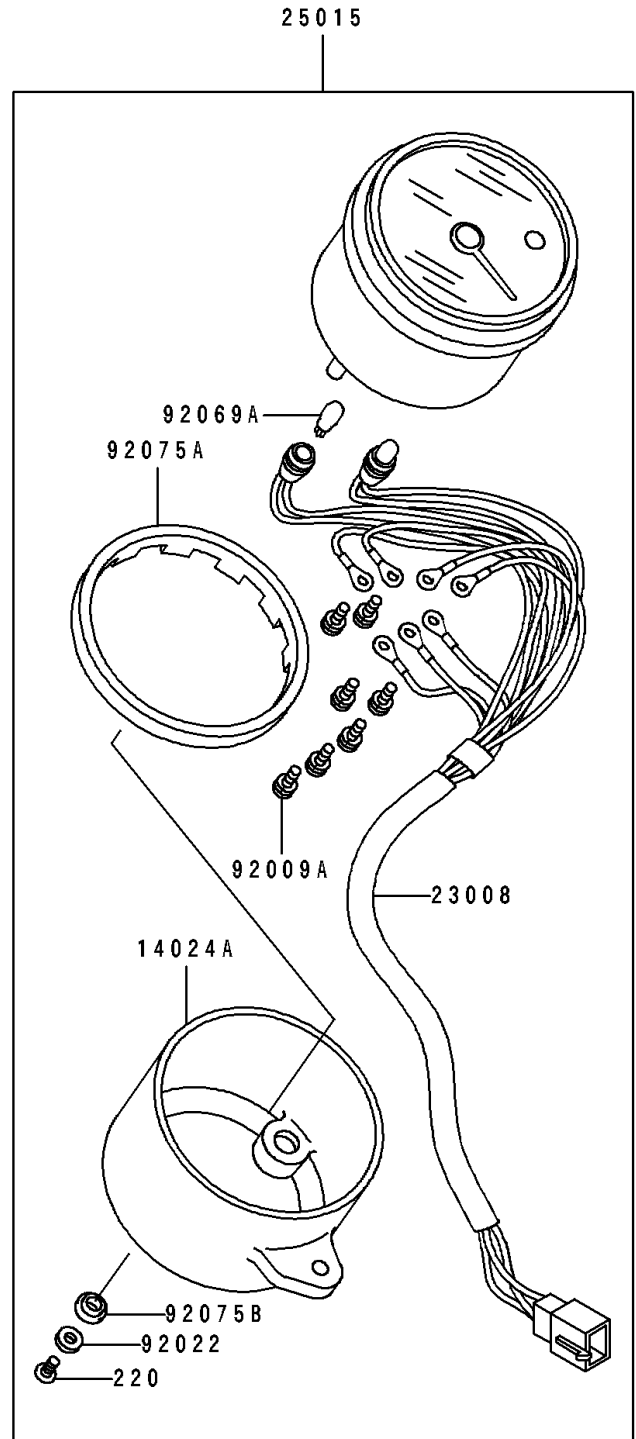

# 1993 Eliminator 250 PARTS DIAGRAM

Meter(s)

F2530

# 1993 Eliminator 250 PARTS LIST

Meter(s)

ITEM NAME	PART NUMBER	QUANTITY
COVER,SPEEDOMETER (Ref # 14024)	14024-1096	1
COVER,TACHOMETER (Ref # 14024A)	14024-1097	1
SOCKET-ASSY,TACHOMETER (Ref # 23008)	23008-1280	1
SOCKET-ASSY,SPEEDOMETER (Ref # 23008A)	23008-1356	1
METER-ASSY,SPEED,KPH (Ref # 25001A)	25001-1731	1
TACHOMETER,X1000R/MIN (Ref # 25015)	25015-1273	1
SCREW,2X6,BLACK (Ref # 92009)	92009-1172	1
SCREW,3X12 (Ref # 92009A)	92009-1406	7
NUT,CAP,6MM (Ref # 92015)	92015-1385	2
WASHER,4.5X10X0.8 (Ref # 92022)	92022-1822	4
BULB,12V 3.4W (Ref # 92069)	92069-1007	1
BULB,12V3W T-7 (Ref # 92069A)	92069-1020	2
DAMPER,SHOCK,METER (Ref # 92075)	92075-1751	1
DAMPER,SHOCK,METER (Ref # 92075A)	92075-1752	1
DAMPER,METER FITTING (Ref # 92075B)	92075-1753	4
KNOB,METER (Ref # 92077)	92077-1059	1
SCREW-PAN-CROS (Ref # 220)	220E0408	4