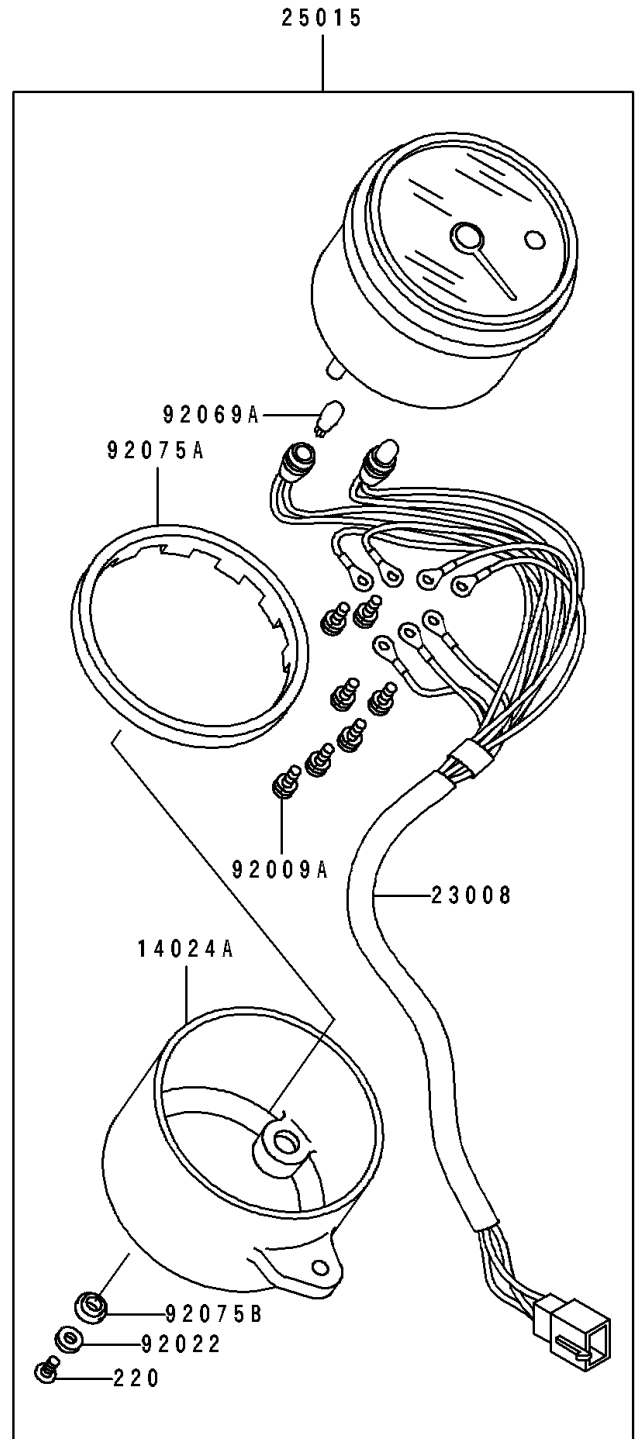

1994 Eliminator 250 PARTS DIAGRAM

Meter(s)

F2530

1994 Eliminator 250 PARTS LIST

Meter(s)

ITEM NAME	PART NUMBER	QUANTITY
COVER,SPEEDOMETER (Ref # 14024)	14024-1096	1
COVER,TACHOMETER (Ref # 14024A)	14024-1097	1
SOCKET-ASSY,TACHOMETER (Ref # 23008)	23008-1280	1
SOCKET-ASSY,SPEEDOMETER (Ref # 23008A)	23008-1356	1
METER-ASSY,SPEED,KPH (Ref # 25001A)	25001-1731	1
TACHOMETER,X1000R/MIN (Ref # 25015)	25015-1273	1
SCREW,2X6,BLACK (Ref # 92009)	92009-1172	1
SCREW,3X12 (Ref # 92009A)	92009-1406	7
NUT,CAP,6MM (Ref # 92015)	92015-1385	2
WASHER,4.5X10X0.8 (Ref # 92022)	92022-1822	4
BULB,12V 3.4W (Ref # 92069)	92069-1007	1
BULB,12V3W T-7 (Ref # 92069A)	92069-1020	2
DAMPER,SHOCK,METER (Ref # 92075)	92075-1751	1
DAMPER,SHOCK,METER (Ref # 92075A)	92075-1752	1
DAMPER,METER FITTING (Ref # 92075B)	92075-1753	4
KNOB,METER (Ref # 92077)	92077-1059	1
SCREW-PAN-CROS (Ref # 220)	220E0408	4