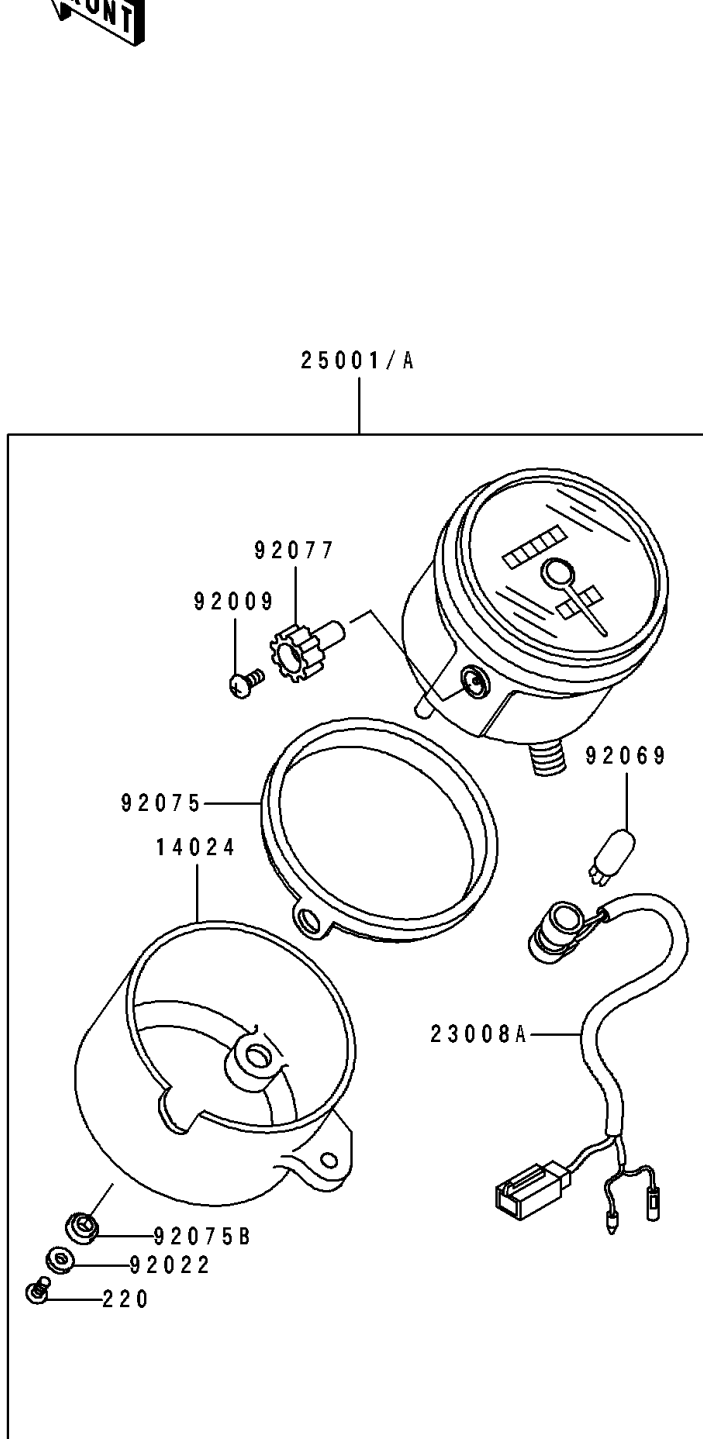

1994 Eliminator 250 PARTS DIAGRAM

Meter(s)

F2530

1994 Eliminator 250 PARTS LIST

Meter(s)

ITEM NAME	PART NUMBER	QUANTITY
COVER,SPEEDOMETER (Ref # 14024)	14024-1096	1
COVER,TACHOMETER (Ref # 14024A)	14024-1097	1
SOCKET-ASSY,TACHOMETER (Ref # 23008)	23008-1280	1
SOCKET-ASSY,SPEEDOMETER (Ref # 23008A)	23008-1356	1
METER-ASSY,SPEED,KPH (Ref # 25001A)	25001-1731	1
TACHOMETER,X1000R/MIN (Ref # 25015)	25015-1273	1
SCREW,2X6,BLACK (Ref # 92009)	92009-1172	1
SCREW,3X12 (Ref # 92009A)	92009-1406	7
NUT,CAP,6MM (Ref # 92015)	92015-1385	2
WASHER,4.5X10X0.8 (Ref # 92022)	92022-1822	4
BULB,12V 3.4W (Ref # 92069)	92069-1007	1
BULB,12V3W T-7 (Ref # 92069A)	92069-1020	2
DAMPER,SHOCK,METER (Ref # 92075)	92075-1751	1
DAMPER,SHOCK,METER (Ref # 92075A)	92075-1752	1
DAMPER,METER FITTING (Ref # 92075B)	92075-1753	4
KNOB,METER (Ref # 92077)	92077-1059	1
SCREW-PAN-CROS (Ref # 220)	220E0408	4