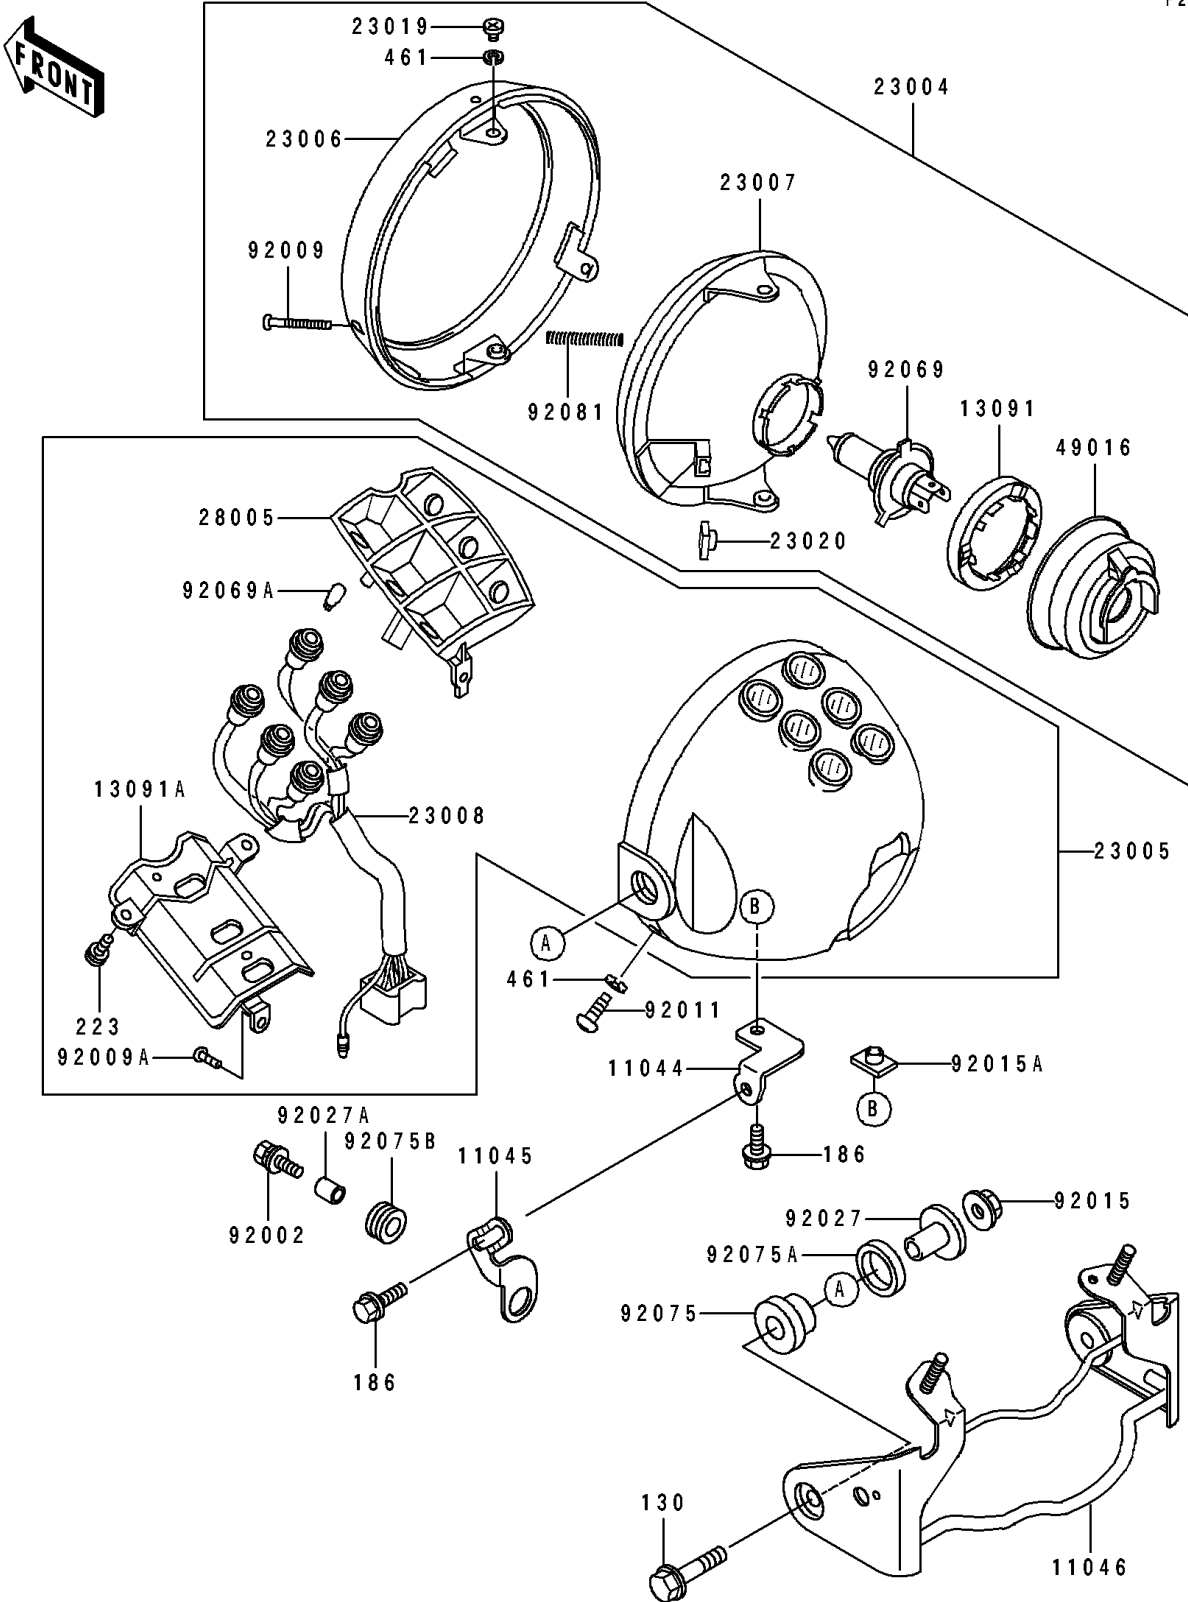

1993 Eliminator 250 PARTS DIAGRAM

Headlight(s)

F2710

1993 Eliminator 250 PARTS LIST

Headlight(s)

ITEM NAME	PART NUMBER	QUANTITY
-----------	-------------	----------