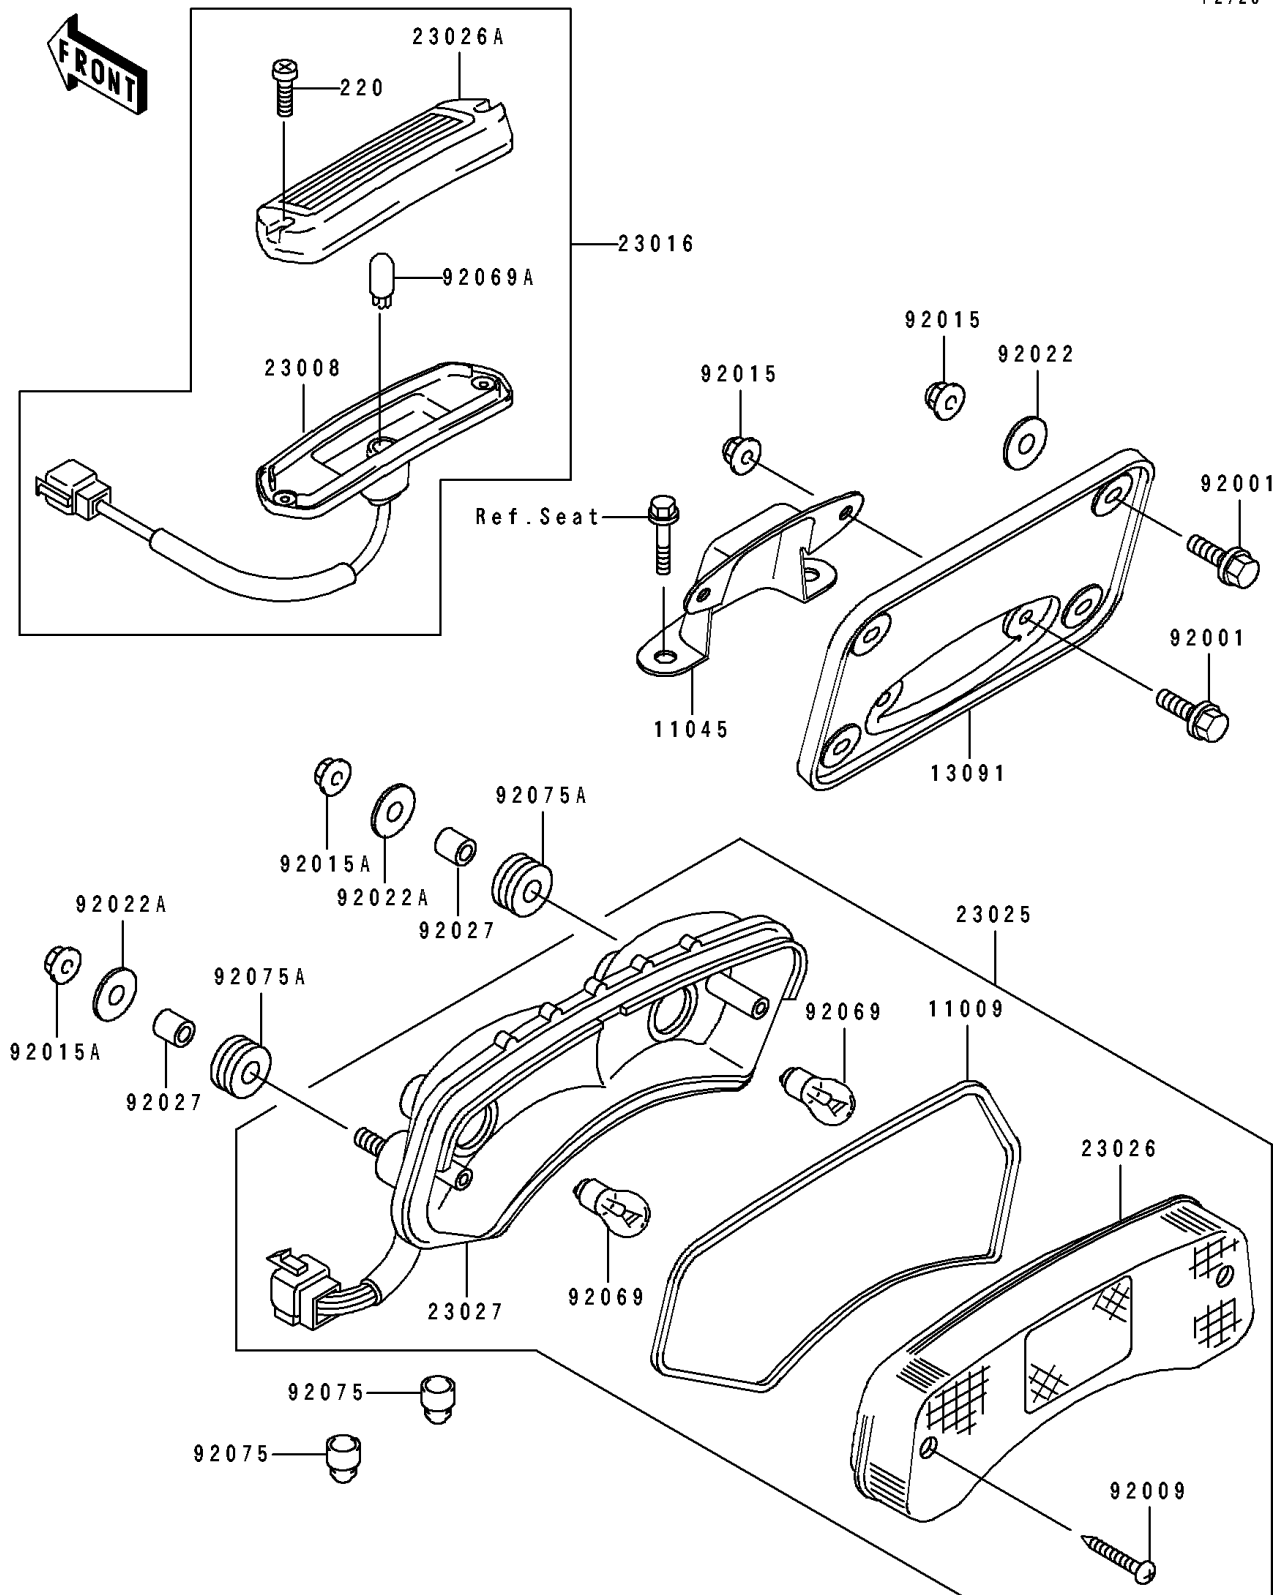

# 1991 Eliminator 250 PARTS DIAGRAM

Taillight(s)

F2720

# 1991 Eliminator 250 PARTS LIST

## Taillight(s)

ITEM NAME	PART NUMBER	QUANTITY
GASKET,TAIL LAMP LENS (Ref # 11009)	11009-1524	1
BRACKET,LICENSE PLATE (Ref # 11045)	11045-1797	1
HOLDER,LICENSE PLATE (Ref # 13091)	13091-1500	1
SOCKET-ASSY,LICENSE LAMP (Ref # 23008)	23008-1348	1
LAMP-ASSY,LICENSE (Ref # 23016)	23016-1091	1
LAMP-TAIL (Ref # 23025)	23025-1123	1
LENS,TAIL LAMP (Ref # 23026)	23026-1068	1
LENS,LICENSE LAMP (Ref # 23026A)	23026-1069	1
BODY-COMP-TAIL LAMP (Ref # 23027)	23027-1062	1
BOLT,6X16 (Ref # 92001)	92001-1950	6
SCREW,TAPPING,4X30 (Ref # 92009)	92009-1056	2
NUT,CAP,6MM,BLACK (Ref # 92015)	92015-1170	6
NUT,FLANGED,6MM (Ref # 92015A)	92015-1367	2
WASHER,6.5X20X1.6,BLACK (Ref # 92022)	92022-1346	4
WASHER,6.5X20X1.6 (Ref # 92022A)	92022-1557	2
COLLAR,6.8X10X12 (Ref # 92027)	92027-162	2
BULB,12V 27/8W (Ref # 92069)	92069-059	2
BULB,12V 3.4W (Ref # 92069A)	92069-1007	1
DAMPER (Ref # 92075)	92075-035	2
DAMPER (Ref # 92075A)	92075-1690	2
SCREW-PAN-CROS,4X20 (Ref # 220)	220C0420	2