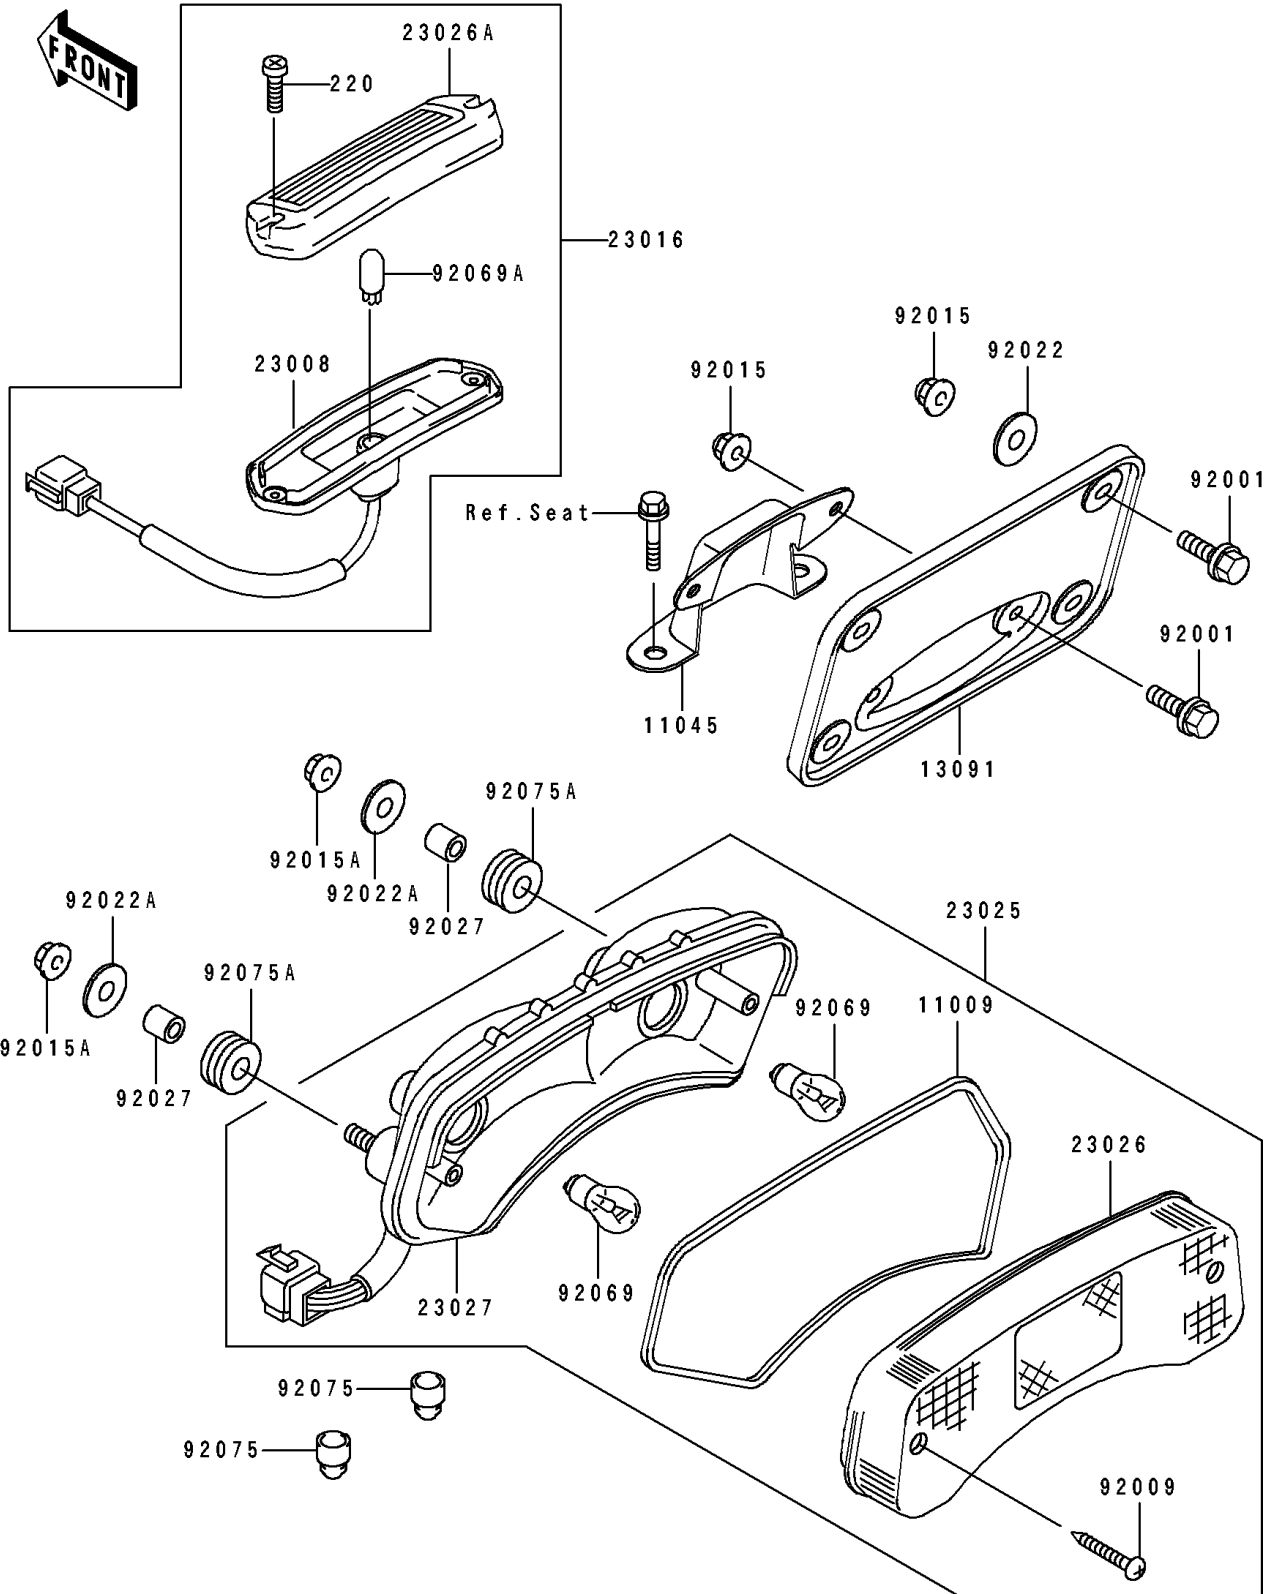

1993 Eliminator 250 PARTS DIAGRAM

Taillight(s)

F2720

1993 Eliminator 250 PARTS LIST

Taillight(s)

ITEM NAME	PART NUMBER	QUANTITY
GASKET,TAIL LAMP LENS (Ref # 11009)	11009-1524	1
BRACKET,LICENSE PLATE (Ref # 11045)	11045-1797	1
HOLDER,LICENSE PLATE (Ref # 13091)	13091-1500	1
SOCKET-ASSY,LICENSE LAMP (Ref # 23008)	23008-1348	1
LAMP-ASSY,LICENSE (Ref # 23016)	23016-1091	1
LAMP-TAIL (Ref # 23025)	23025-1123	1
LENS,TAIL LAMP (Ref # 23026)	23026-1068	1
LENS,LICENSE LAMP (Ref # 23026A)	23026-1069	1
BODY-COMP-TAIL LAMP (Ref # 23027)	23027-1062	1
BOLT,6X16 (Ref # 92001)	92001-1950	6
SCREW,TAPPING,4X30 (Ref # 92009)	92009-1056	2
NUT,CAP,6MM,BLACK (Ref # 92015)	92015-1170	6
NUT,FLANGED,6MM (Ref # 92015A)	92015-1367	2
WASHER,6.5X20X1.6,BLACK (Ref # 92022)	92022-1346	4
WASHER,6.5X20X1.6 (Ref # 92022A)	92022-1557	2
COLLAR,6.8X10X12 (Ref # 92027)	92027-162	2
BULB,12V 27/8W (Ref # 92069)	92069-059	2
BULB,12V 3.4W (Ref # 92069A)	92069-1007	1
DAMPER (Ref # 92075)	92075-035	2
DAMPER (Ref # 92075A)	92075-1690	2
SCREW-PAN-CROS,4X20 (Ref # 220)	220C0420	2