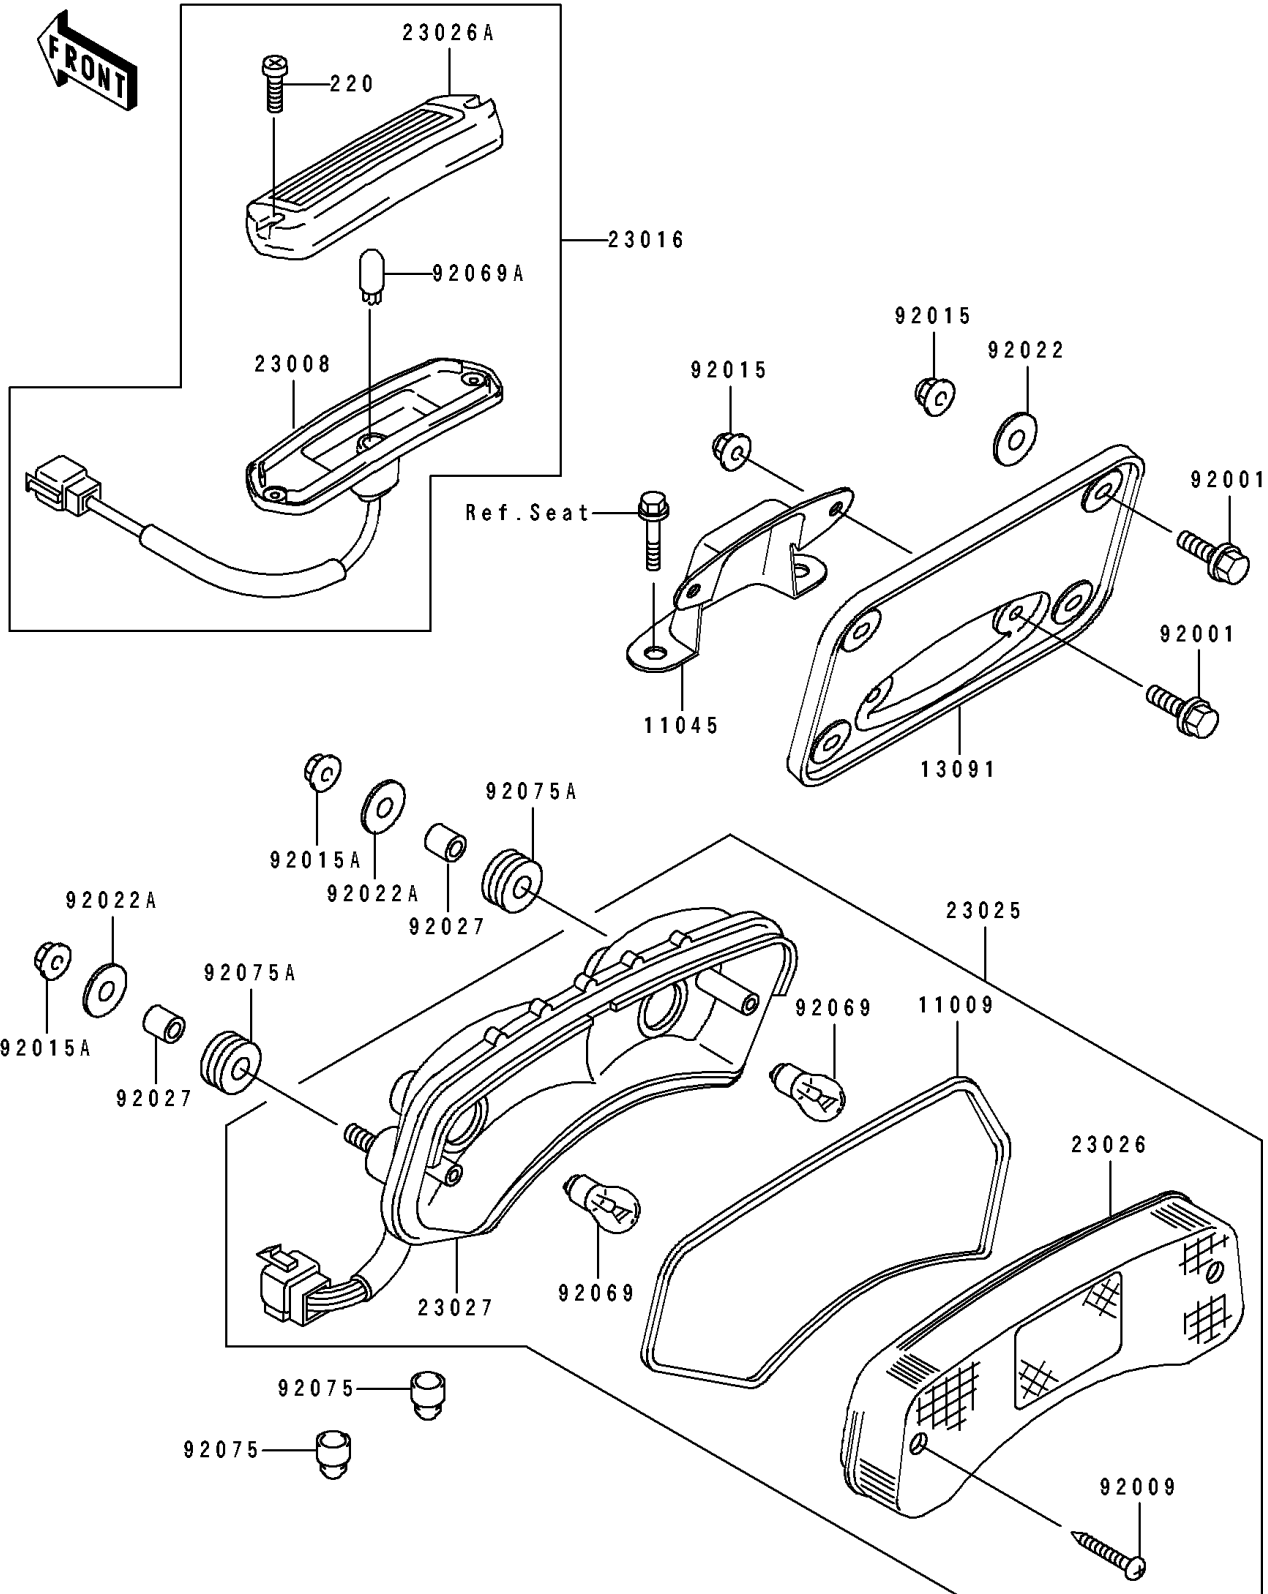

# 1993 Eliminator 250 PARTS DIAGRAM

Taillight(s)

F2720

# 1993 Eliminator 250 PARTS LIST

## Taillight(s)

ITEM NAME	PART NUMBER	QUANTITY
GASKET,TAIL LAMP LENS (Ref # 11009)	11009-1524	1
BRACKET,LICENSE PLATE (Ref # 11045)	11045-1797	1
HOLDER,LICENSE PLATE (Ref # 13091)	13091-1500	1
SOCKET-ASSY,LICENSE LAMP (Ref # 23008)	23008-1348	1
LAMP-ASSY,LICENSE (Ref # 23016)	23016-1091	1
LAMP-TAIL (Ref # 23025)	23025-1123	1
LENS,TAIL LAMP (Ref # 23026)	23026-1068	1
LENS,LICENSE LAMP (Ref # 23026A)	23026-1069	1
BODY-COMP-TAIL LAMP (Ref # 23027)	23027-1062	1
BOLT,6X16 (Ref # 92001)	92001-1950	6
SCREW,TAPPING,4X30 (Ref # 92009)	92009-1056	2
NUT,CAP,6MM,BLACK (Ref # 92015)	92015-1170	6
NUT,FLANGED,6MM (Ref # 92015A)	92015-1367	2
WASHER,6.5X20X1.6,BLACK (Ref # 92022)	92022-1346	4
WASHER,6.5X20X1.6 (Ref # 92022A)	92022-1557	2
COLLAR,6.8X10X12 (Ref # 92027)	92027-162	2
BULB,12V 27/8W (Ref # 92069)	92069-059	2
BULB,12V 3.4W (Ref # 92069A)	92069-1007	1
DAMPER (Ref # 92075)	92075-035	2
DAMPER (Ref # 92075A)	92075-1690	2
SCREW-PAN-CROS,4X20 (Ref # 220)	220C0420	2