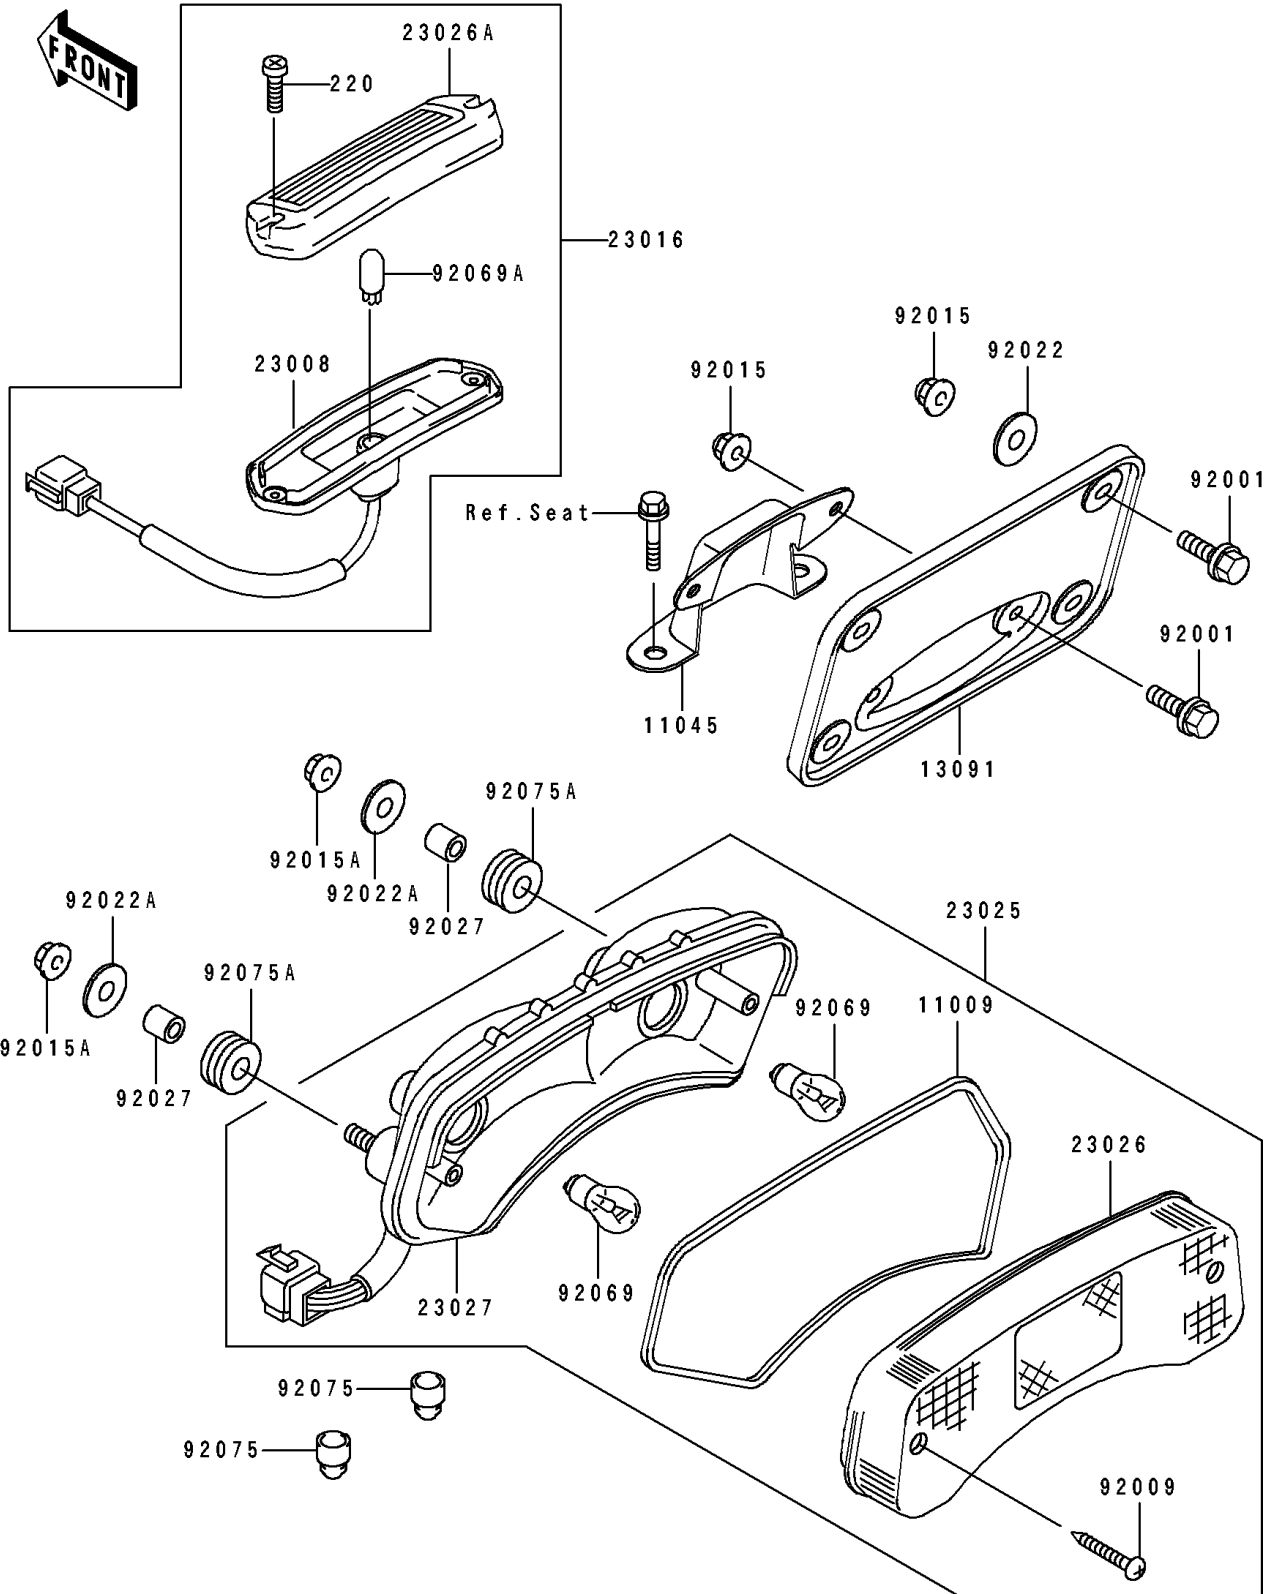

1994 Eliminator 250 PARTS DIAGRAM

Taillight(s)

F2720

1994 Eliminator 250 PARTS LIST

Taillight(s)

ITEM NAME	PART NUMBER	QUANTITY
GASKET,TAIL LAMP LENS (Ref # 11009)	11009-1524	1
BRACKET,LICENSE PLATE (Ref # 11045)	11045-1797	1
HOLDER,LICENSE PLATE (Ref # 13091)	13091-1500	1
SOCKET-ASSY,LICENSE LAMP (Ref # 23008)	23008-1348	1
LAMP-ASSY,LICENSE (Ref # 23016)	23016-1091	1
LAMP-TAIL (Ref # 23025)	23025-1123	1
LENS,TAIL LAMP (Ref # 23026)	23026-1068	1
LENS,LICENSE LAMP (Ref # 23026A)	23026-1069	1
BODY-COMP-TAIL LAMP (Ref # 23027)	23027-1062	1
BOLT,6X16 (Ref # 92001)	92001-1950	6
SCREW,TAPPING,4X30 (Ref # 92009)	92009-1056	2
NUT,CAP,6MM,BLACK (Ref # 92015)	92015-1170	6
NUT,FLANGED,6MM (Ref # 92015A)	92015-1367	2
WASHER,6.5X20X1.6,BLACK (Ref # 92022)	92022-1346	4
WASHER,6.5X20X1.6 (Ref # 92022A)	92022-1557	2
COLLAR,6.8X10X12 (Ref # 92027)	92027-162	2
BULB,12V 27/8W (Ref # 92069)	92069-059	2
BULB,12V 3.4W (Ref # 92069A)	92069-1007	1
DAMPER (Ref # 92075)	92075-035	2
DAMPER (Ref # 92075A)	92075-1690	2
SCREW-PAN-CROS,4X20 (Ref # 220)	220C0420	2