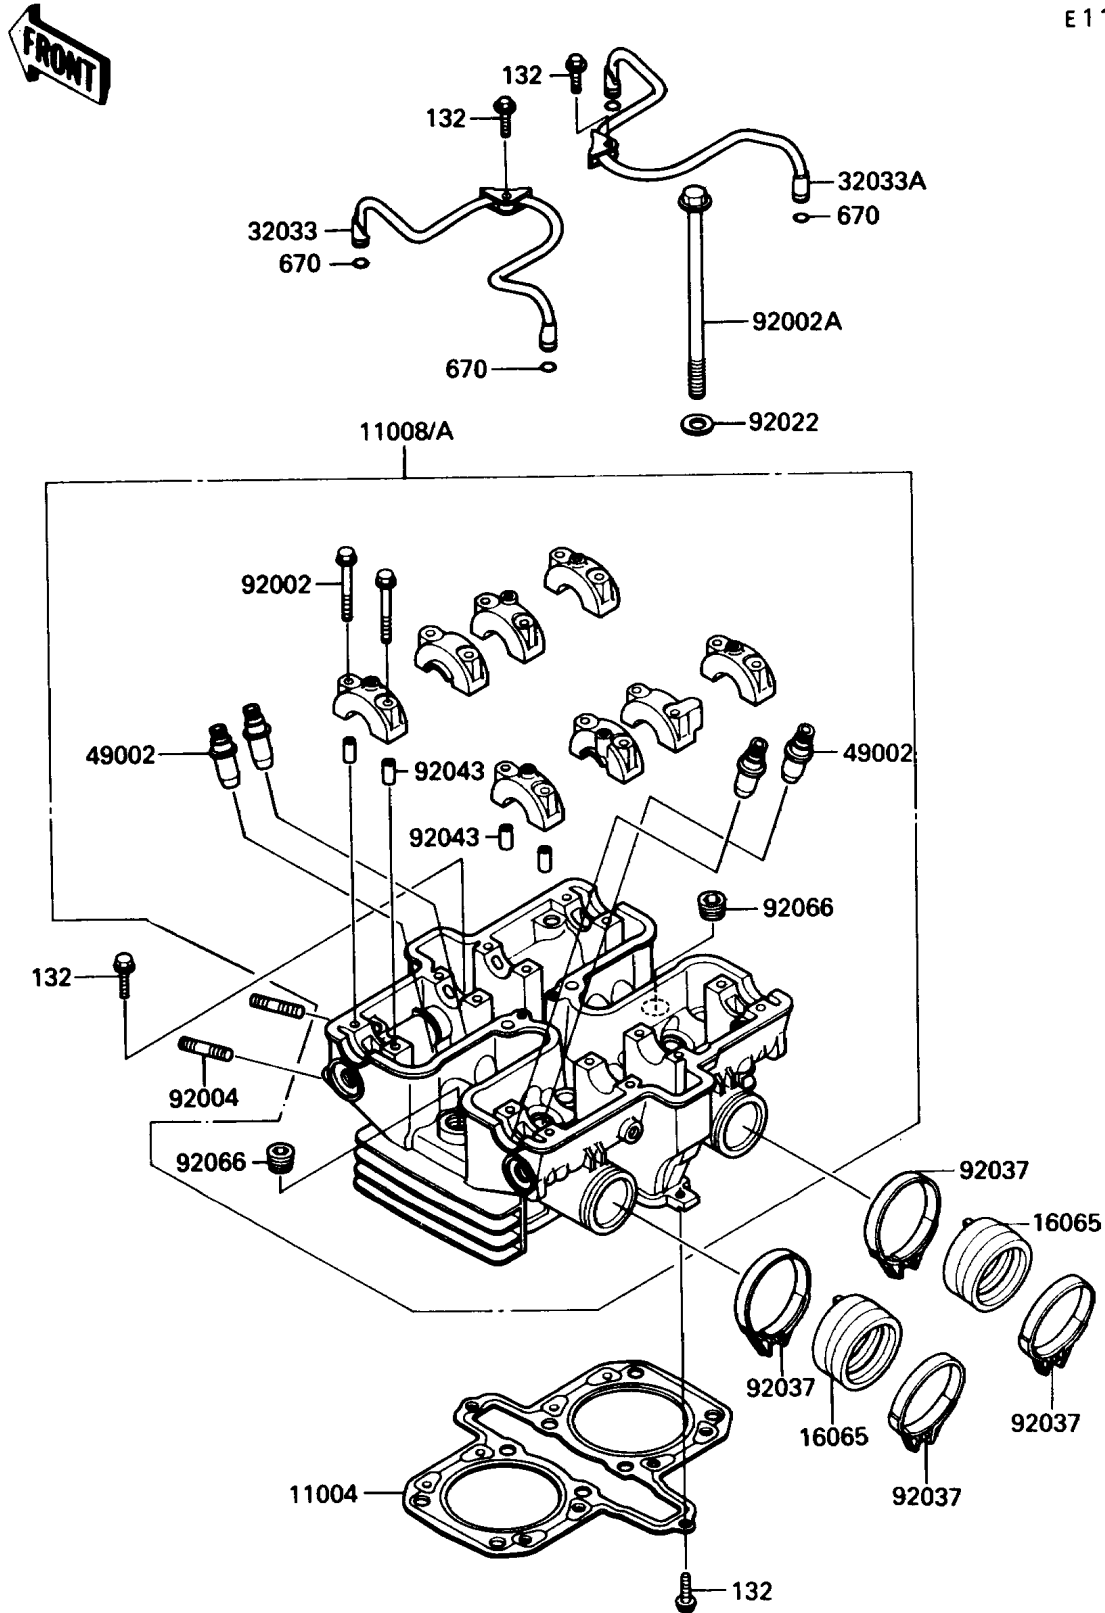

1985 454 LTD PARTS DIAGRAM

Cylinder Head

E1111

1985 454 LTD PARTS LIST

Cylinder Head

ITEM NAME	PART NUMBER	QUANTITY
GASKET-HEAD (Ref # 11004)	11004-1159	1
HEAD-COMP-CYLINDER (Ref # 11008)	11008-1145	1
HEAD-COMP-CYLINDER (Ref # 11008A)	11008-1154	1
HOLDER-CARBURETOR (Ref # 16065)	16065-1128	2
PIPE,OIL,LH (Ref # 32033)	32033-1527	1
PIPE,OIL,RH (Ref # 32033A)	32033-1528	1
GUIDE-VALVE (Ref # 49002)	49002-1052	8
BOLT,6X46 (Ref # 92002)	92001-1872	16
BOLT,10X164 (Ref # 92002A)	92002-1943	8
STUD,8X25 (Ref # 92004)	92004-1008	4
WASHER,10.5X20X1.6 (Ref # 92022)	92022-1591	8
CLAMP (Ref # 92037)	92037-1523	4
PIN,6.2X8X14 (Ref # 92043)	92043-1263	16
PLUG (Ref # 92066)	92066-1253	2
BOLT-FLANGED-SMALL (Ref # 132)	132G0620	4
O RING,7MM (Ref # 670)	670D1507	4