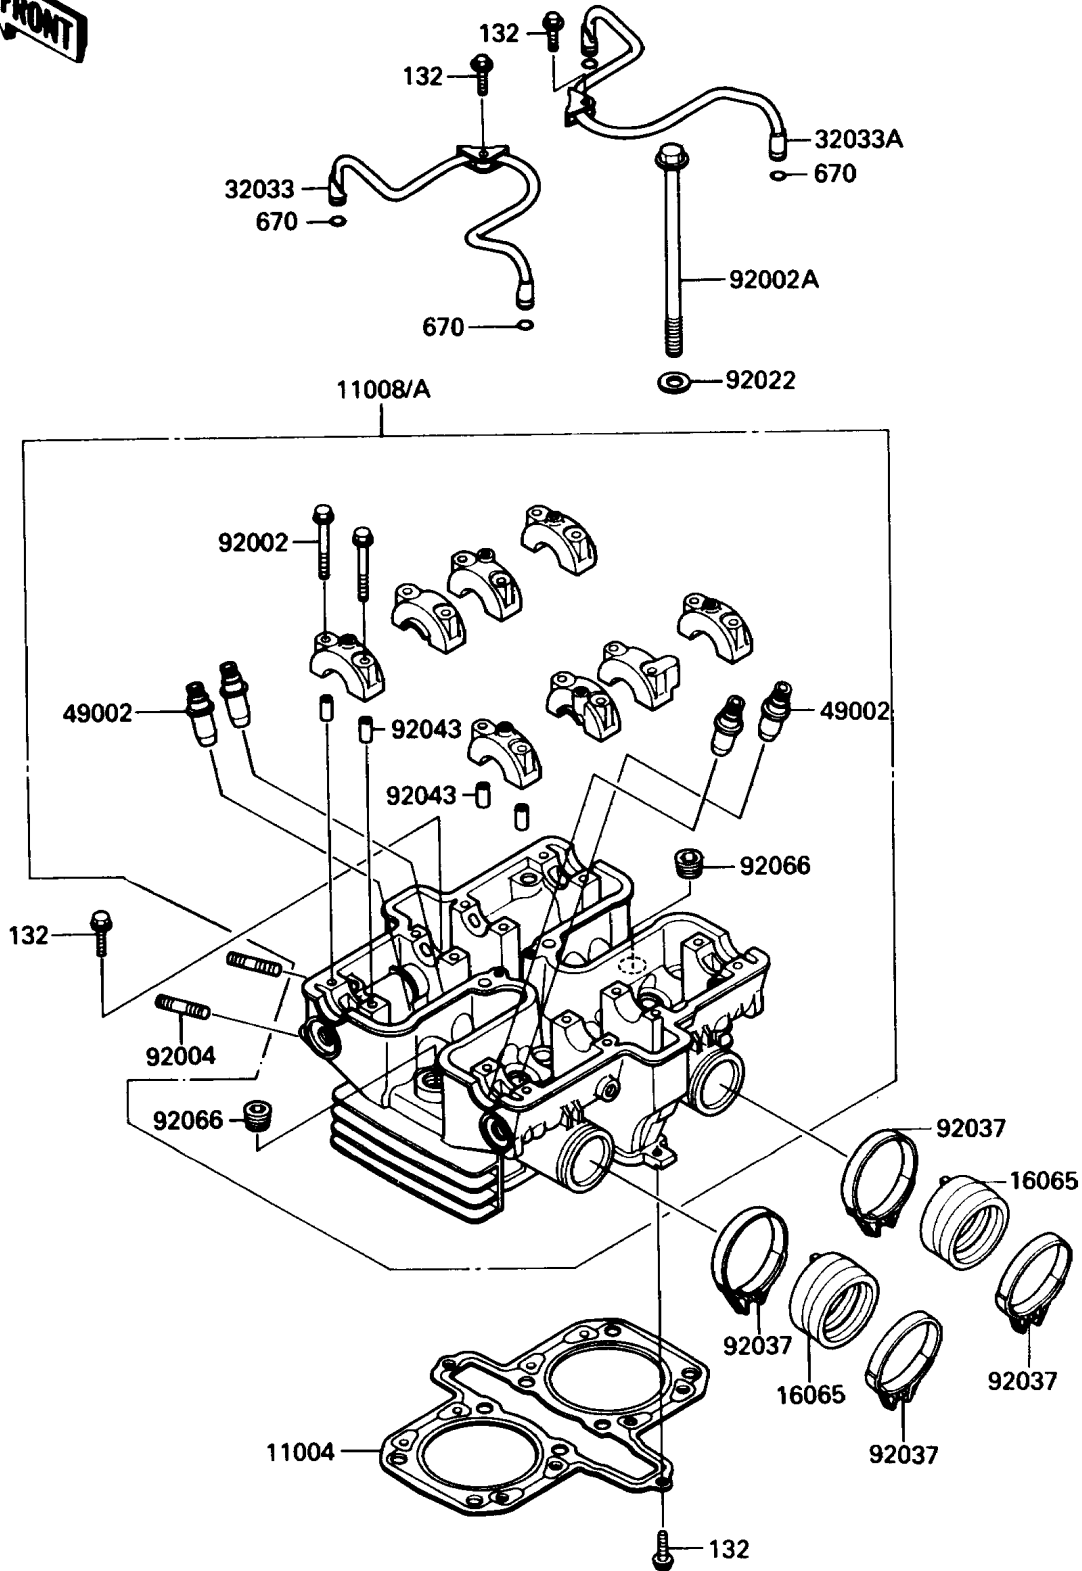

1985 454 LTD PARTS DIAGRAM

Cylinder Head

E1111

1985 454 LTD PARTS LIST

Cylinder Head

ITEM NAME	PART NUMBER	QUANTITY
GASKET-HEAD (Ref # 11004)	11004-1159	1
HEAD-COMP-CYLINDER (Ref # 11008)	11008-1145	1
HEAD-COMP-CYLINDER (Ref # 11008A)	11008-1154	1
HOLDER-CARBURETOR (Ref # 16065)	16065-1128	2
PIPE,OIL,LH (Ref # 32033)	32033-1527	1
PIPE,OIL,RH (Ref # 32033A)	32033-1528	1
GUIDE-VALVE (Ref # 49002)	49002-1052	8
BOLT,6X46 (Ref # 92002)	92001-1872	16
BOLT,10X164 (Ref # 92002A)	92002-1943	8
STUD,8X25 (Ref # 92004)	92004-1008	4
WASHER,10.5X20X1.6 (Ref # 92022)	92022-1591	8
CLAMP (Ref # 92037)	92037-1523	4
PIN,6.2X8X14 (Ref # 92043)	92043-1263	16
PLUG (Ref # 92066)	92066-1253	2
BOLT-FLANGED-SMALL (Ref # 132)	132G0620	4
O RING,7MM (Ref # 670)	670D1507	4