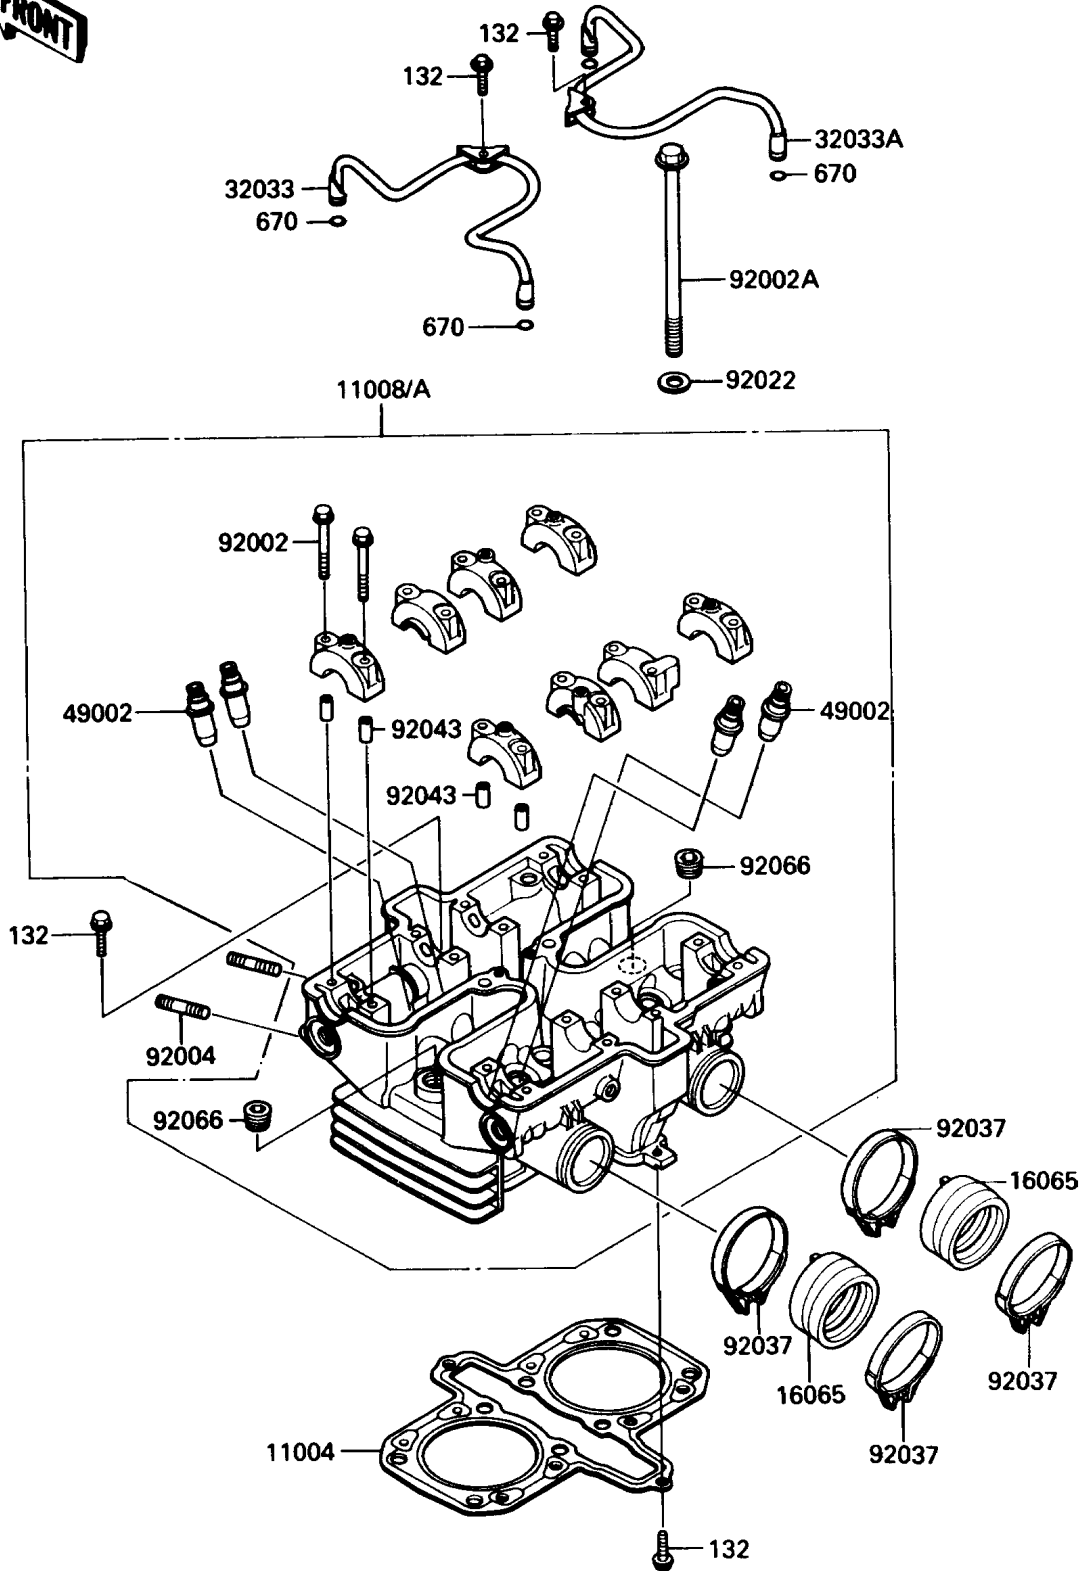

1986 454 LTD PARTS DIAGRAM

Cylinder Head

E1111

1986 454 LTD PARTS LIST

Cylinder Head

ITEM NAME	PART NUMBER	QUANTITY
GASKET-HEAD (Ref # 11004)	11004-1159	1
HEAD-COMP-CYLINDER (Ref # 11008)	11008-1145	1
HEAD-COMP-CYLINDER (Ref # 11008A)	11008-1154	1
HOLDER-CARBURETOR (Ref # 16065)	16065-1128	2
PIPE,OIL,LH (Ref # 32033)	32033-1527	1
PIPE,OIL,RH (Ref # 32033A)	32033-1528	1
GUIDE-VALVE (Ref # 49002)	49002-1052	8
BOLT,6X46 (Ref # 92002)	92001-1872	16
BOLT,10X164 (Ref # 92002A)	92002-1943	8
STUD,8X25 (Ref # 92004)	92004-1008	4
WASHER,10.5X20X1.6 (Ref # 92022)	92022-1591	8
CLAMP (Ref # 92037)	92037-1523	4
PIN,6.2X8X14 (Ref # 92043)	92043-1263	16
PLUG (Ref # 92066)	92066-1253	2
BOLT-FLANGED-SMALL (Ref # 132)	132G0620	4
O RING,7MM (Ref # 670)	670D1507	4