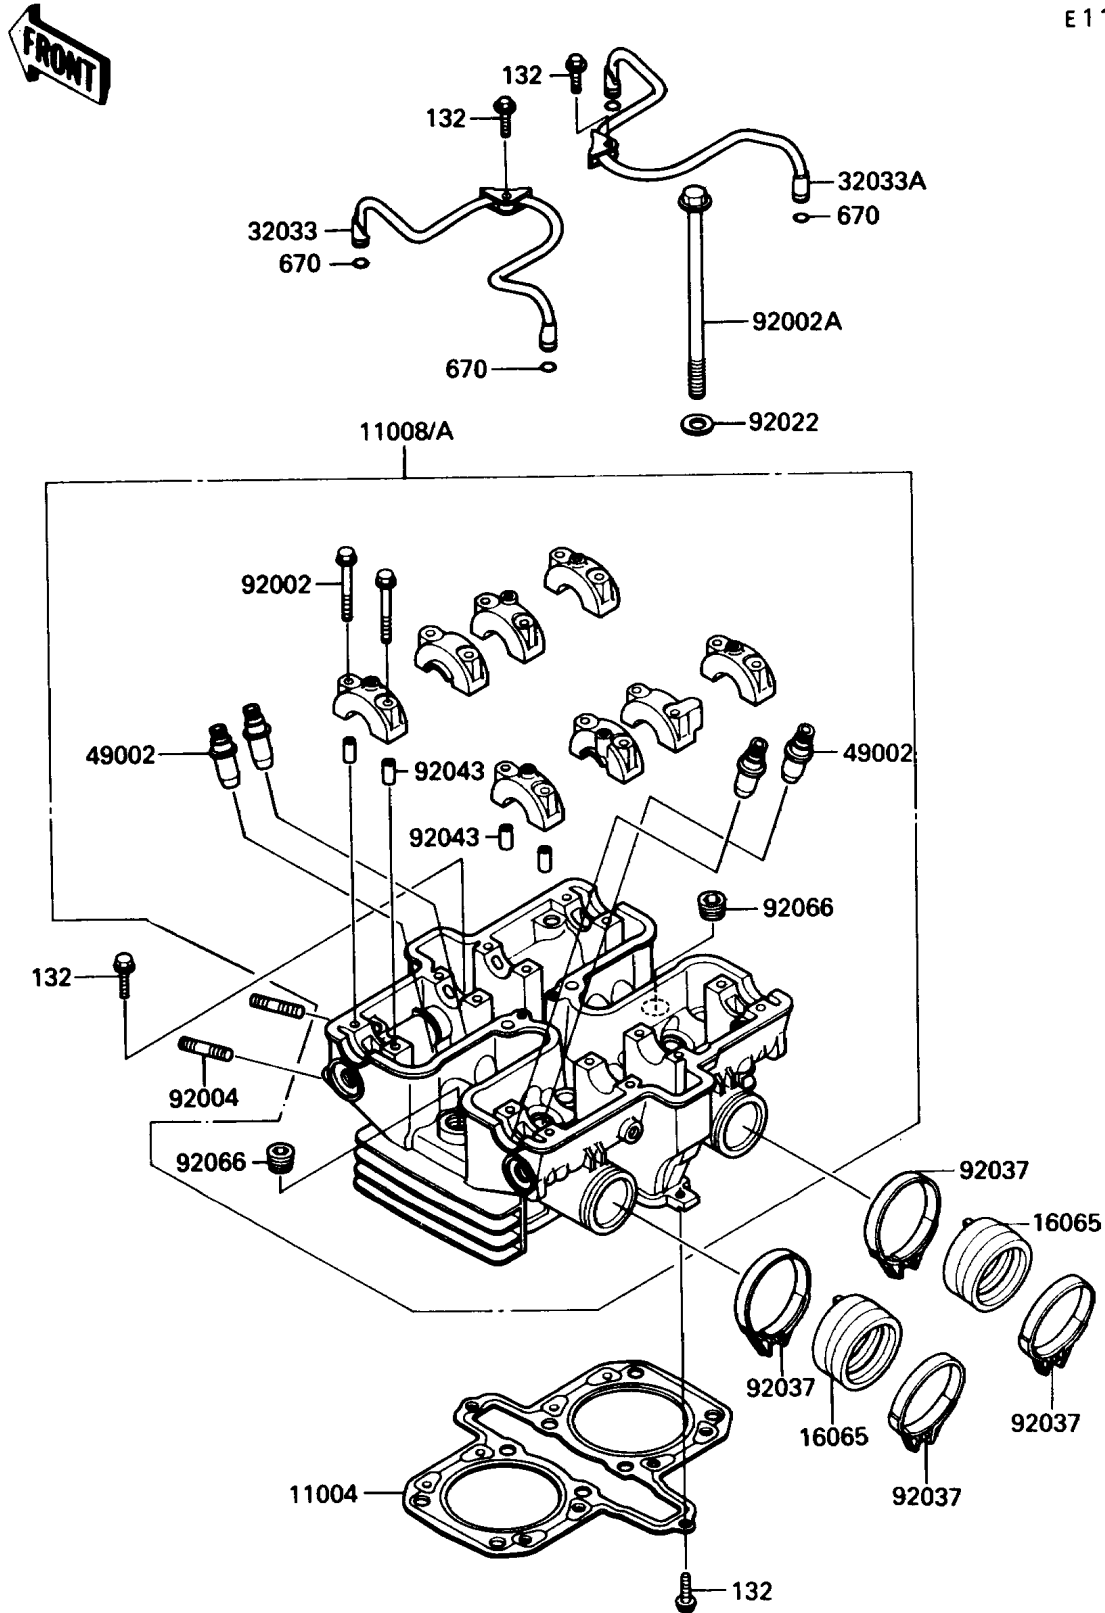

1987 454 LTD PARTS DIAGRAM

Cylinder Head

E1111

1987 454 LTD PARTS LIST

Cylinder Head

ITEM NAME	PART NUMBER	QUANTITY
GASKET-HEAD (Ref # 11004)	11004-1159	1
HEAD-COMP-CYLINDER (Ref # 11008)	11008-1145	1
HEAD-COMP-CYLINDER (Ref # 11008A)	11008-1154	1
HOLDER-CARBURETOR (Ref # 16065)	16065-1128	2
PIPE,OIL,LH (Ref # 32033)	32033-1527	1
PIPE,OIL,RH (Ref # 32033A)	32033-1528	1
GUIDE-VALVE (Ref # 49002)	49002-1052	8
BOLT,6X46 (Ref # 92002)	92001-1872	16
BOLT,10X164 (Ref # 92002A)	92002-1943	8
STUD,8X25 (Ref # 92004)	92004-1008	4
WASHER,10.5X20X1.6 (Ref # 92022)	92022-1591	8
CLAMP (Ref # 92037)	92037-1523	4
PIN,6.2X8X14 (Ref # 92043)	92043-1263	16
PLUG (Ref # 92066)	92066-1253	2
BOLT-FLANGED-SMALL (Ref # 132)	132G0620	4
O RING,7MM (Ref # 670)	670D1507	4