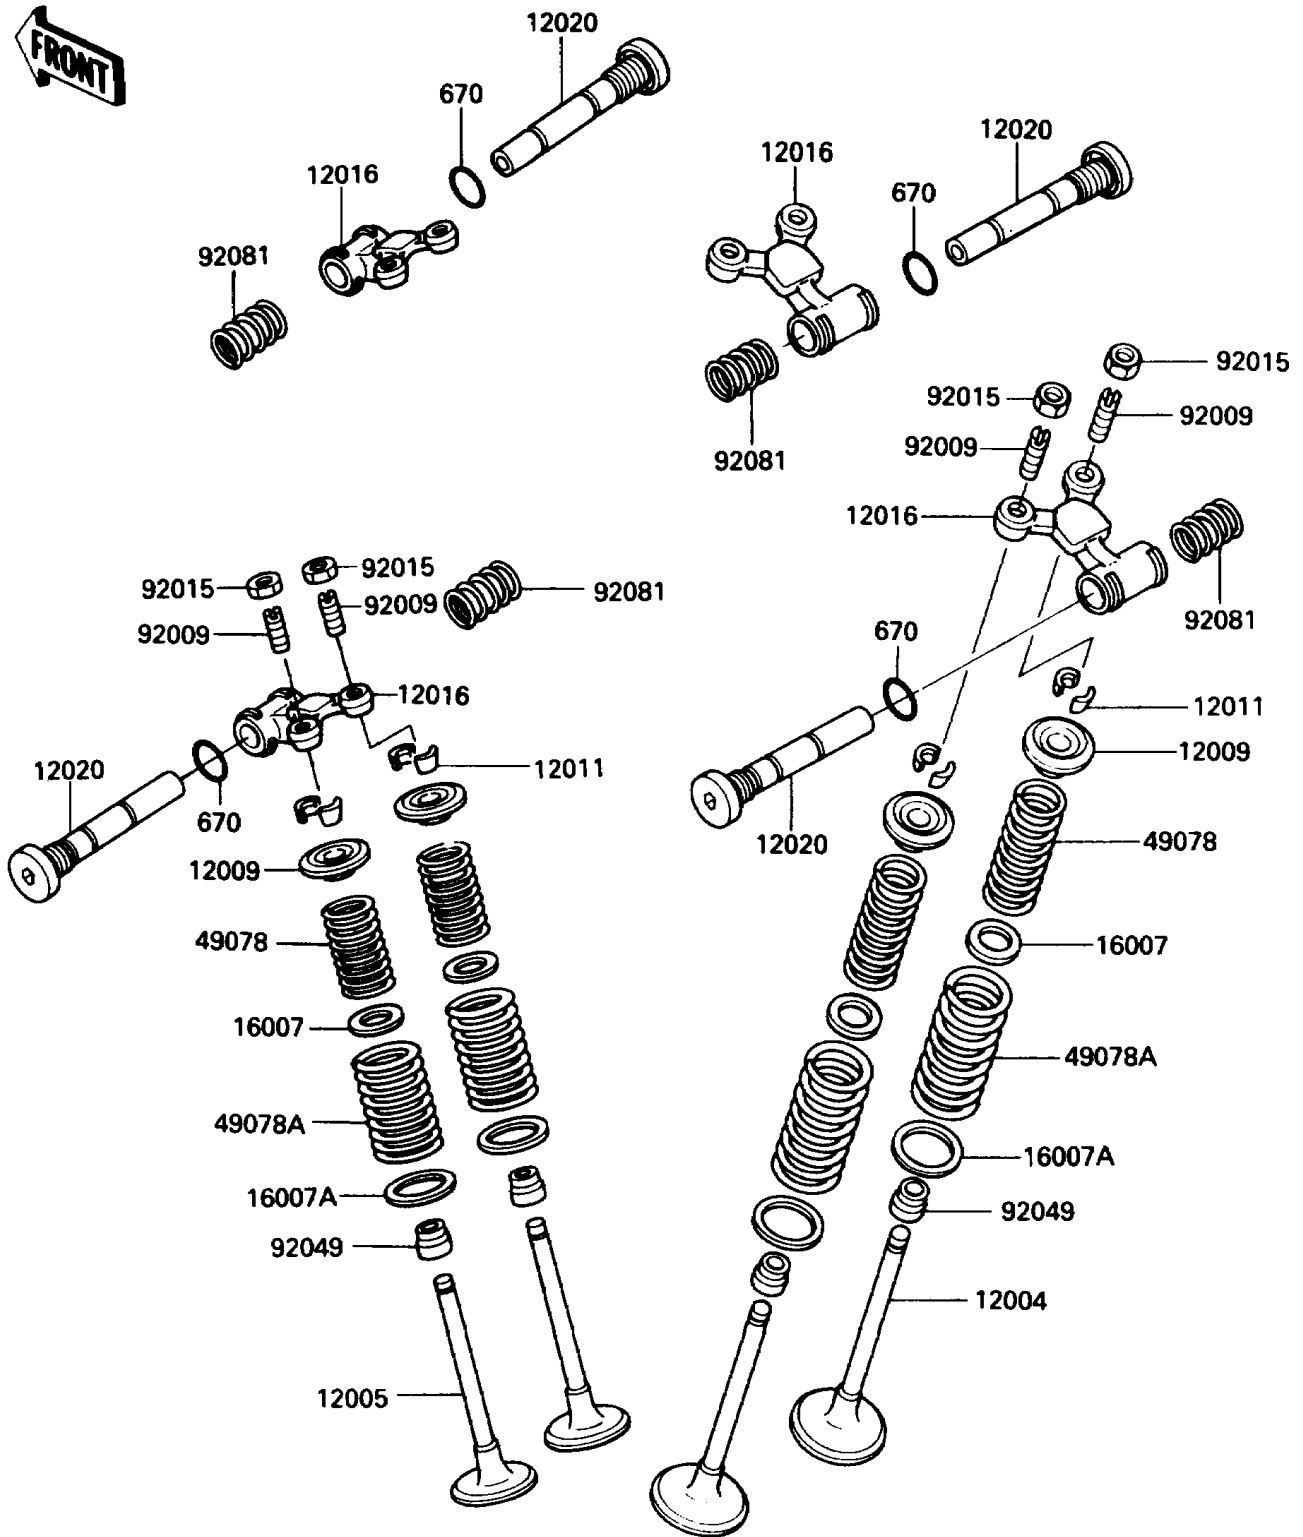

# 1987 454 LTD PARTS DIAGRAM

Valve(s)

E1210-0035

# 1987 454 LTD PARTS LIST

Valve(s)

ITEM NAME	PART NUMBER	QUANTITY
-----------	-------------	----------