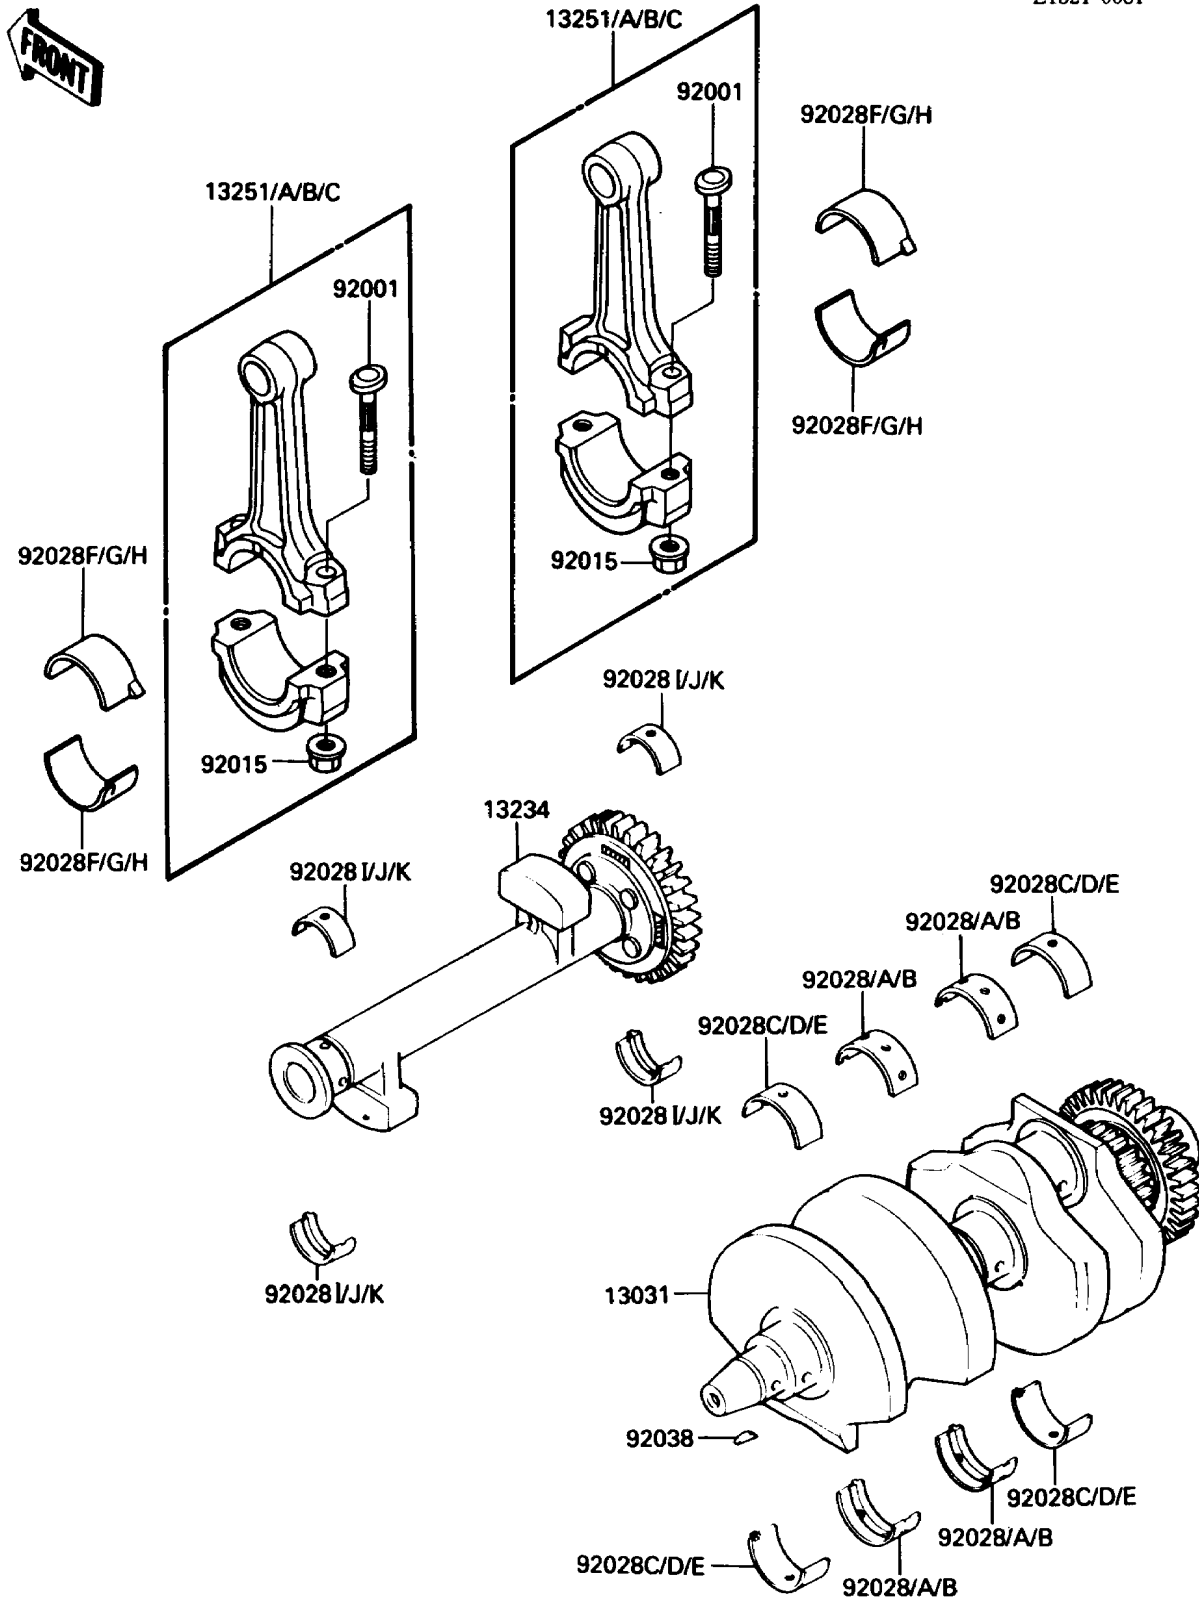

# 1988 454 LTD PARTS DIAGRAM

Crankshaft

E1321-0081

# 1988 454 LTD PARTS LIST

Crankshaft

ITEM NAME	PART NUMBER	QUANTITY
-----------	-------------	----------