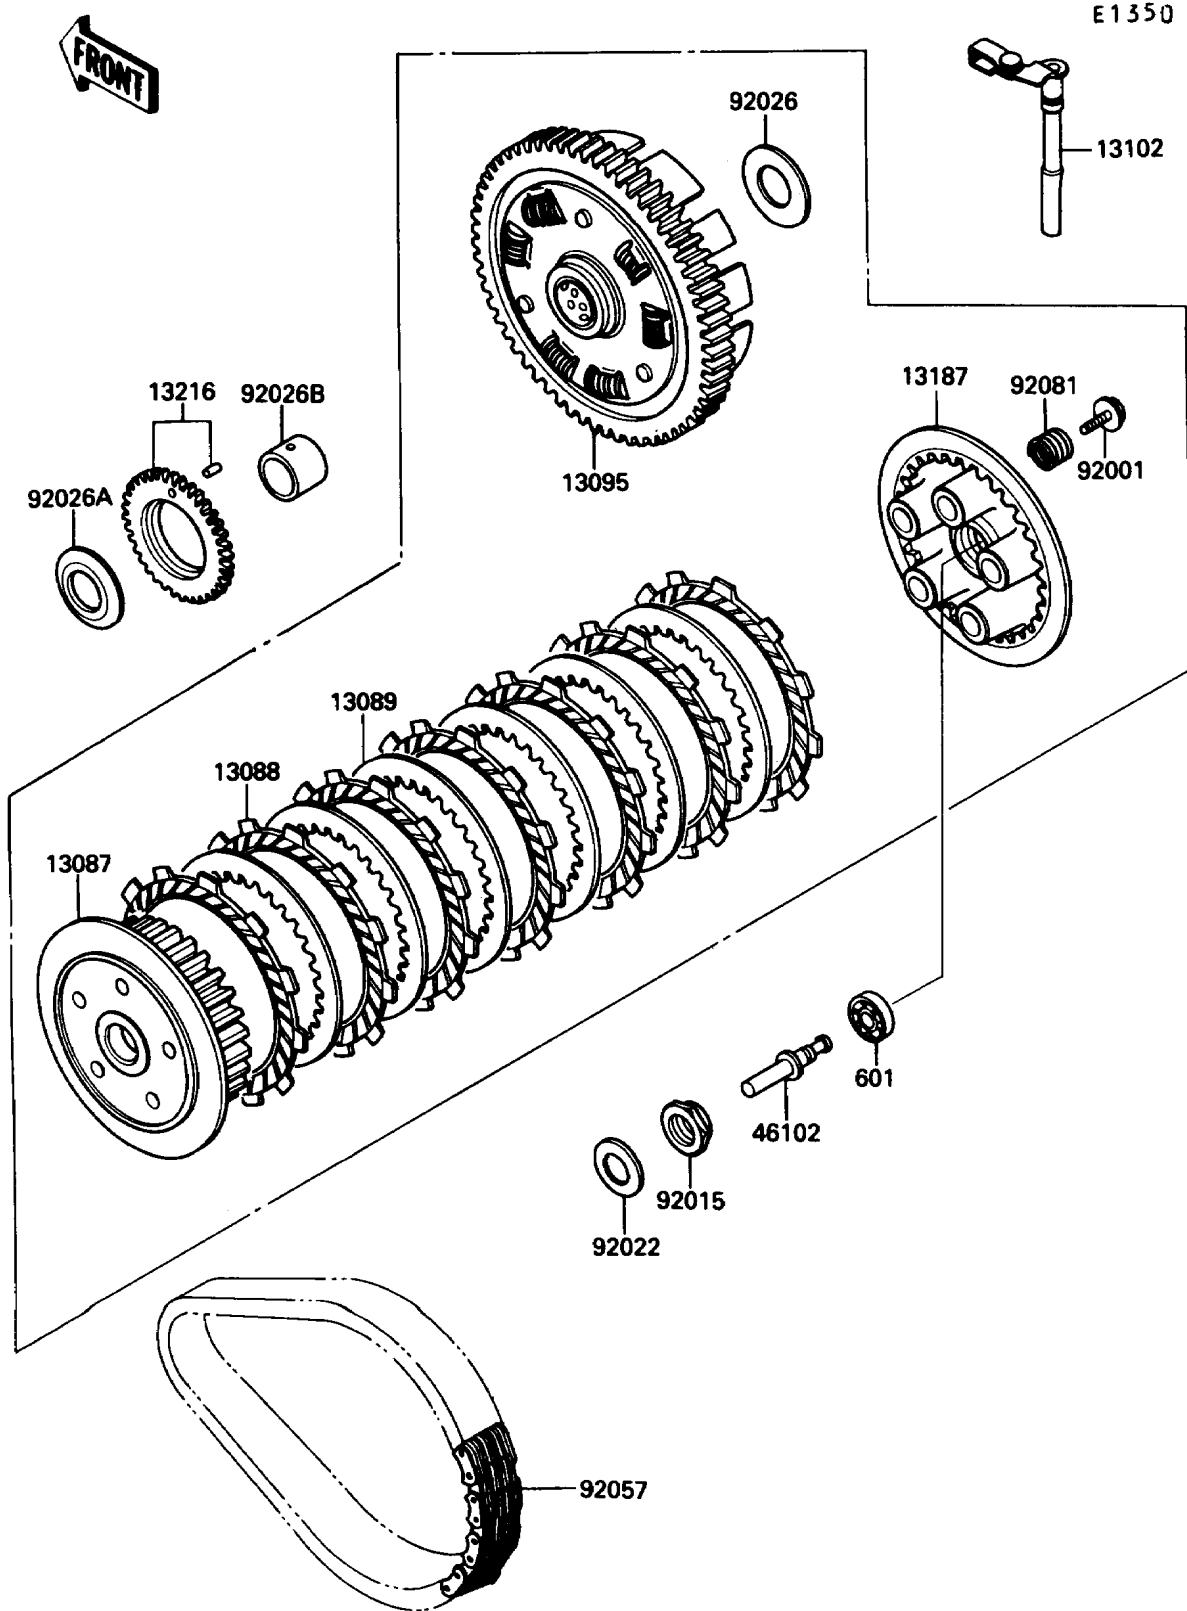

1988 454 LTD PARTS DIAGRAM

Clutch

1988 454 LTD PARTS LIST

Clutch

ITEM NAME	PART NUMBER	QUANTITY
-----------	-------------	----------