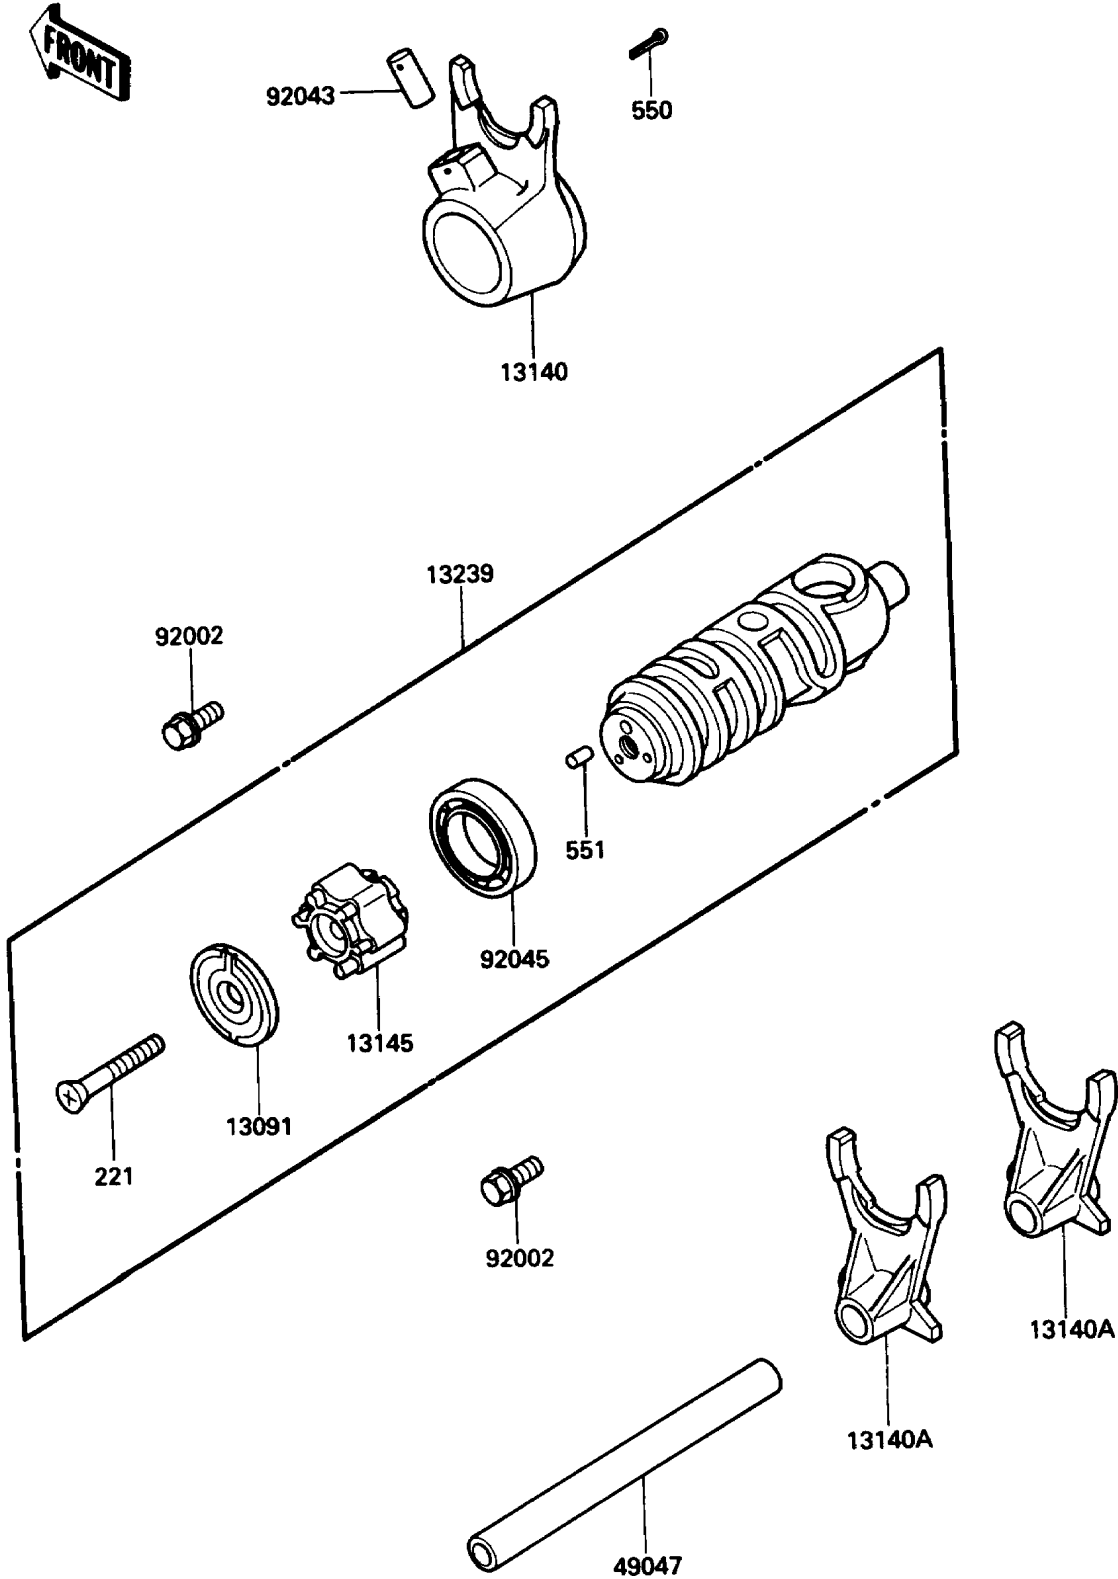

1985 454 LTD PARTS DIAGRAM

Gear Change Drum/Shift Fork(s)

E1362-0102

1985 454 LTD PARTS LIST

Gear Change Drum/Shift Fork(s)

ITEM NAME	PART NUMBER	QUANTITY
HOLDER,CHANGE DRUM (Ref # 13091)	13091-1351	1
FORK-SHIFT,DRIVE (Ref # 13140)	13140-1016	1
FORK-SHIFT,OUTPUT (Ref # 13140A)	13140-1062	2
CAM-CHANGE DRUM (Ref # 13145)	13145-1056	1
DRUM-ASSY-CHANGE (Ref # 13239)	13239-1118	1
ROD-SHIFT (Ref # 49047)	49047-1061	1
BOLT,6X12 (Ref # 92002)	92002-1572	2
PIN,DOWEL,8X18 (Ref # 92043)	92042-021	1
BEARING-BALL,#6905 (Ref # 92045)	92045-036	1
SCREW,6X45 (Ref # 221)	221B0645	1
PIN-COTTER,3.0X20 (Ref # 550)	550D3020	1
PIN-DOWEL,4X8 (Ref # 551)	551A0408	1