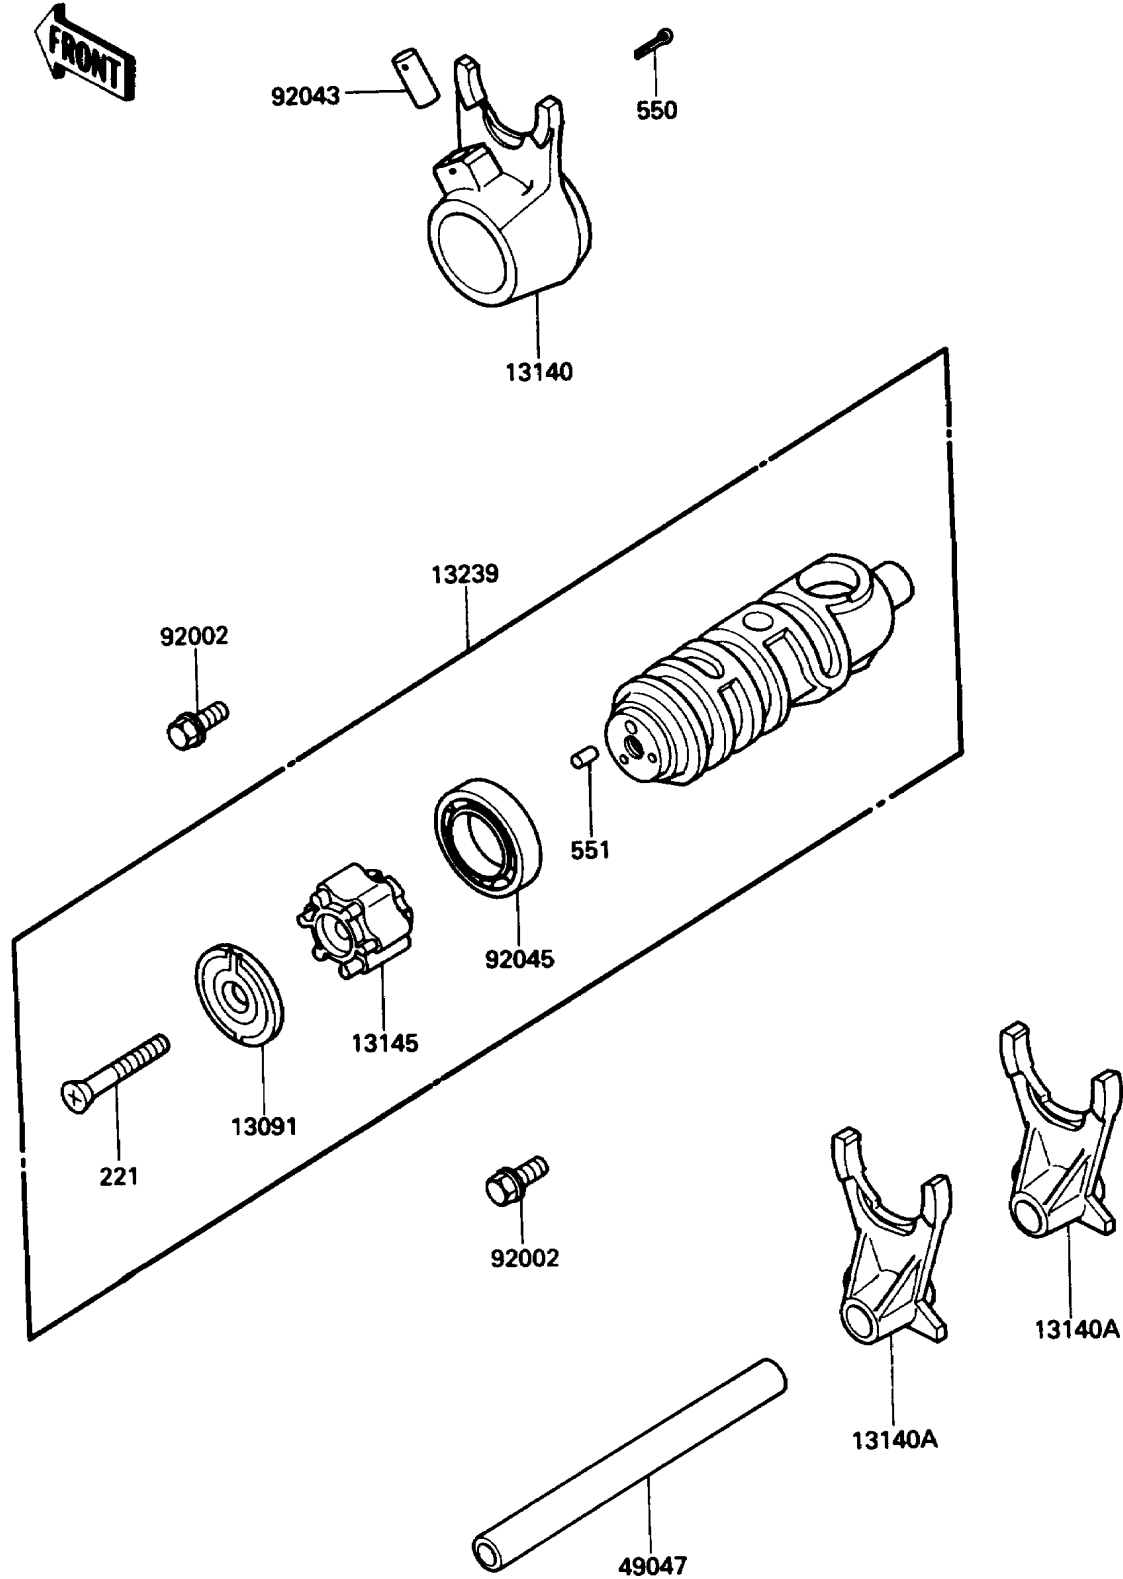

1987 454 LTD PARTS DIAGRAM

Gear Change Drum/Shift Fork(s)

E1362-0102

1987 454 LTD PARTS LIST

Gear Change Drum/Shift Fork(s)

ITEM NAME	PART NUMBER	QUANTITY
HOLDER,CHANGE DRUM (Ref # 13091)	13091-1351	1
FORK-SHIFT,DRIVE (Ref # 13140)	13140-1016	1
FORK-SHIFT,OUTPUT (Ref # 13140A)	13140-1062	2
CAM-CHANGE DRUM (Ref # 13145)	13145-1056	1
DRUM-ASSY-CHANGE (Ref # 13239)	13239-1118	1
ROD-SHIFT (Ref # 49047)	49047-1061	1
BOLT,6X12 (Ref # 92002)	92002-1572	2
PIN,DOWEL,8X18 (Ref # 92043)	92042-021	1
BEARING-BALL,#6905 (Ref # 92045)	92045-036	1
SCREW,6X45 (Ref # 221)	221B0645	1
PIN-COTTER,3.0X20 (Ref # 550)	550D3020	1
PIN-DOWEL,4X8 (Ref # 551)	551A0408	1