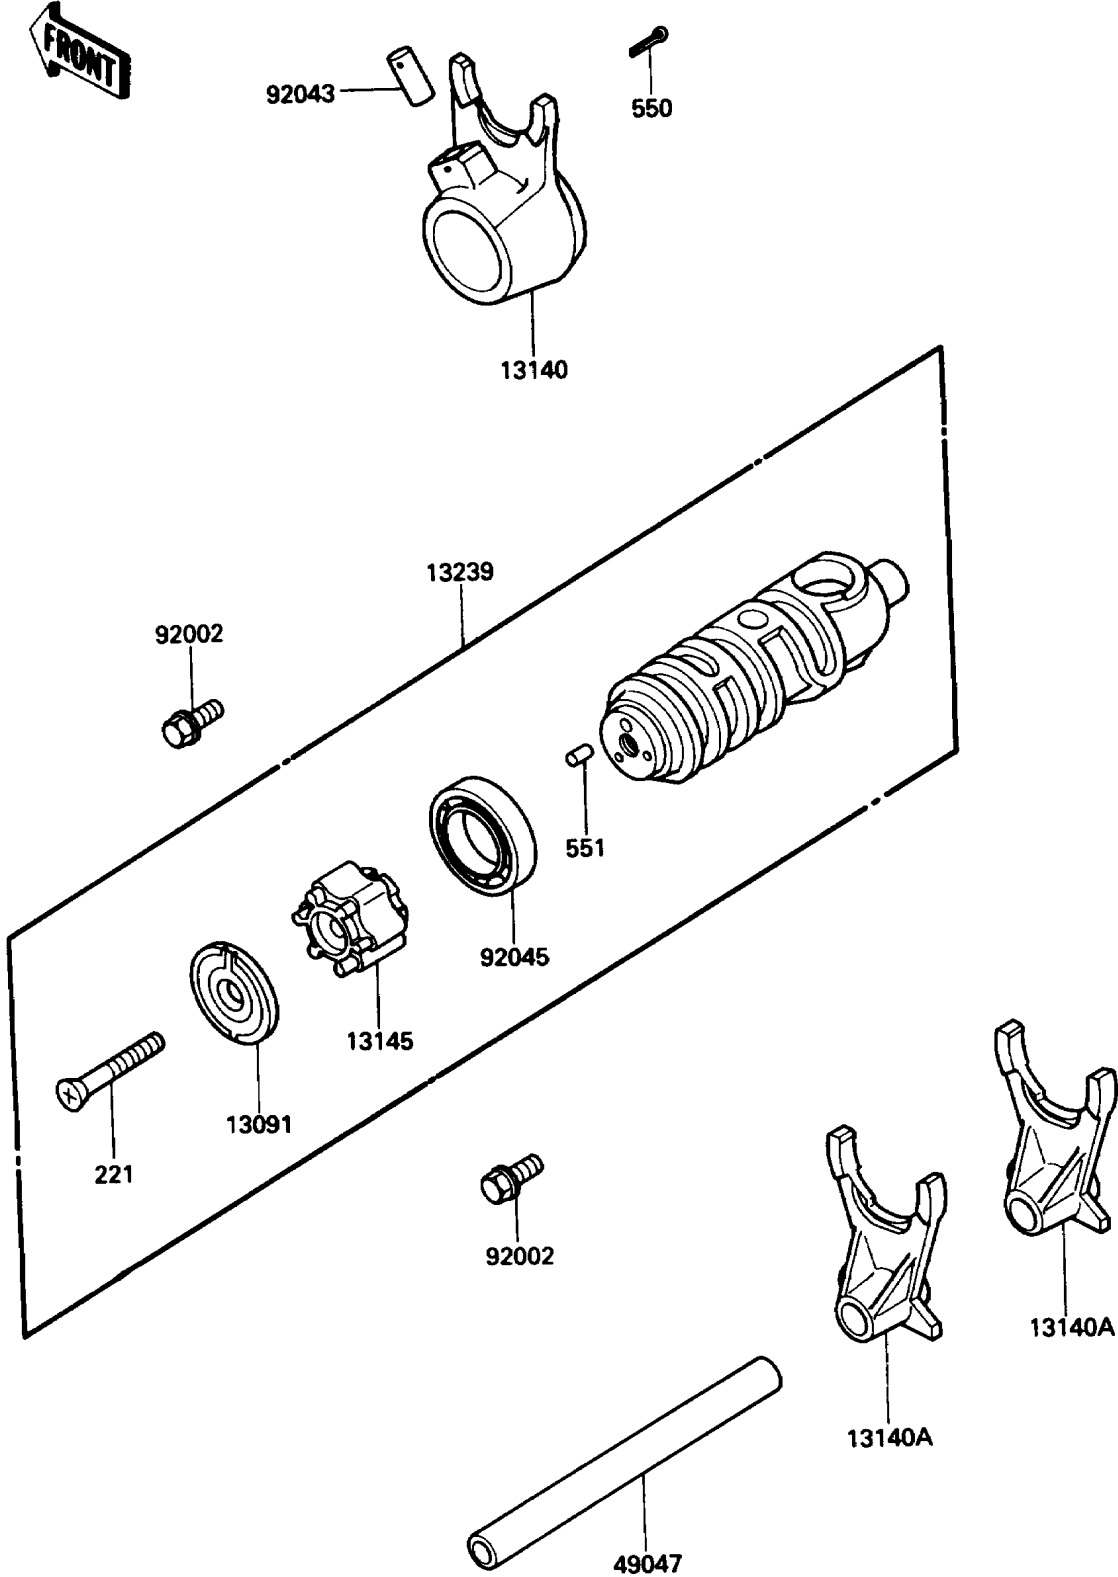

1988 454 LTD PARTS DIAGRAM

Gear Change Drum/Shift Fork(s)

E1362-0102

1988 454 LTD PARTS LIST

Gear Change Drum/Shift Fork(s)

ITEM NAME	PART NUMBER	QUANTITY
HOLDER,CHANGE DRUM (Ref # 13091)	13091-1351	1
FORK-SHIFT,DRIVE (Ref # 13140)	13140-1016	1
FORK-SHIFT,OUTPUT (Ref # 13140A)	13140-1062	2
CAM-CHANGE DRUM (Ref # 13145)	13145-1056	1
DRUM-ASSY-CHANGE (Ref # 13239)	13239-1118	1
ROD-SHIFT (Ref # 49047)	49047-1061	1
BOLT,6X12 (Ref # 92002)	92002-1572	2
PIN,DOWEL,8X18 (Ref # 92043)	92042-021	1
BEARING-BALL,#6905 (Ref # 92045)	92045-036	1
SCREW,6X45 (Ref # 221)	221B0645	1
PIN-COTTER,3.0X20 (Ref # 550)	550D3020	1
PIN-DOWEL,4X8 (Ref # 551)	551A0408	1