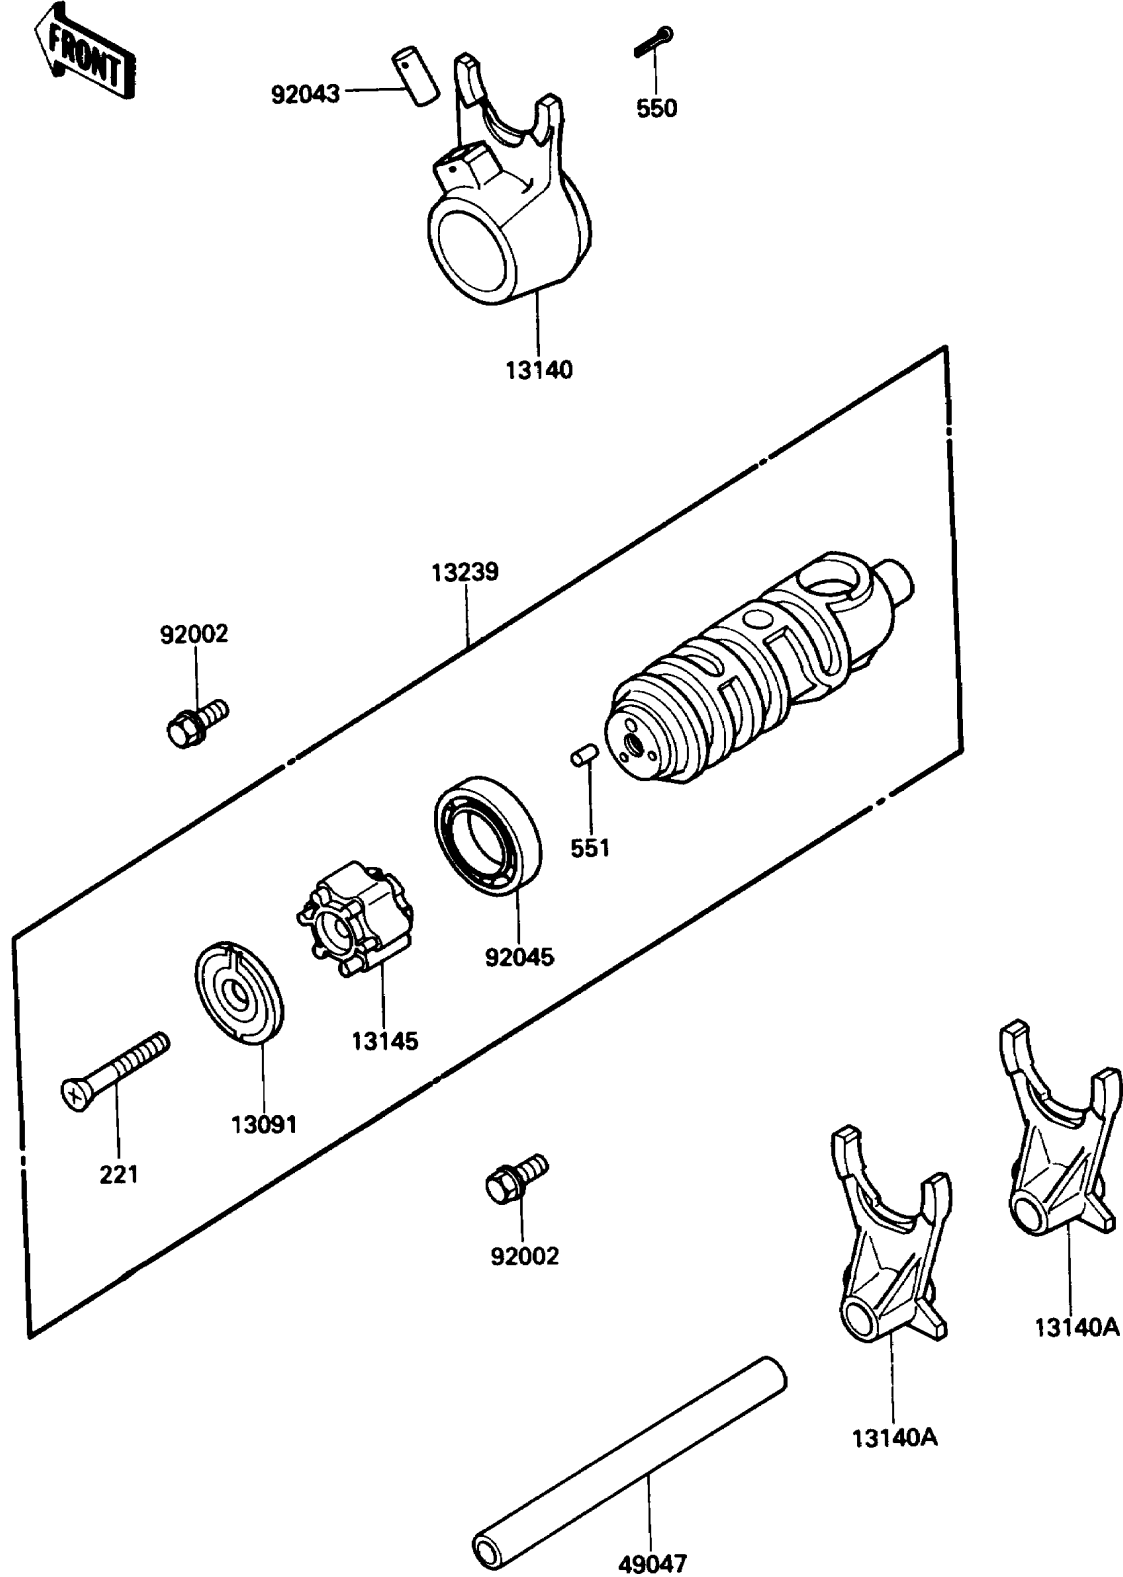

# 1988 454 LTD PARTS DIAGRAM

Gear Change Drum/Shift Fork(s)

E1362-0102

# 1988 454 LTD PARTS LIST

## Gear Change Drum/Shift Fork(s)

ITEM NAME	PART NUMBER	QUANTITY
HOLDER,CHANGE DRUM (Ref # 13091)	13091-1351	1
FORK-SHIFT,DRIVE (Ref # 13140)	13140-1016	1
FORK-SHIFT,OUTPUT (Ref # 13140A)	13140-1062	2
CAM-CHANGE DRUM (Ref # 13145)	13145-1056	1
DRUM-ASSY-CHANGE (Ref # 13239)	13239-1118	1
ROD-SHIFT (Ref # 49047)	49047-1061	1
BOLT,6X12 (Ref # 92002)	92002-1572	2
PIN,DOWEL,8X18 (Ref # 92043)	92042-021	1
BEARING-BALL,#6905 (Ref # 92045)	92045-036	1
SCREW,6X45 (Ref # 221)	221B0645	1
PIN-COTTER,3.0X20 (Ref # 550)	550D3020	1
PIN-DOWEL,4X8 (Ref # 551)	551A0408	1