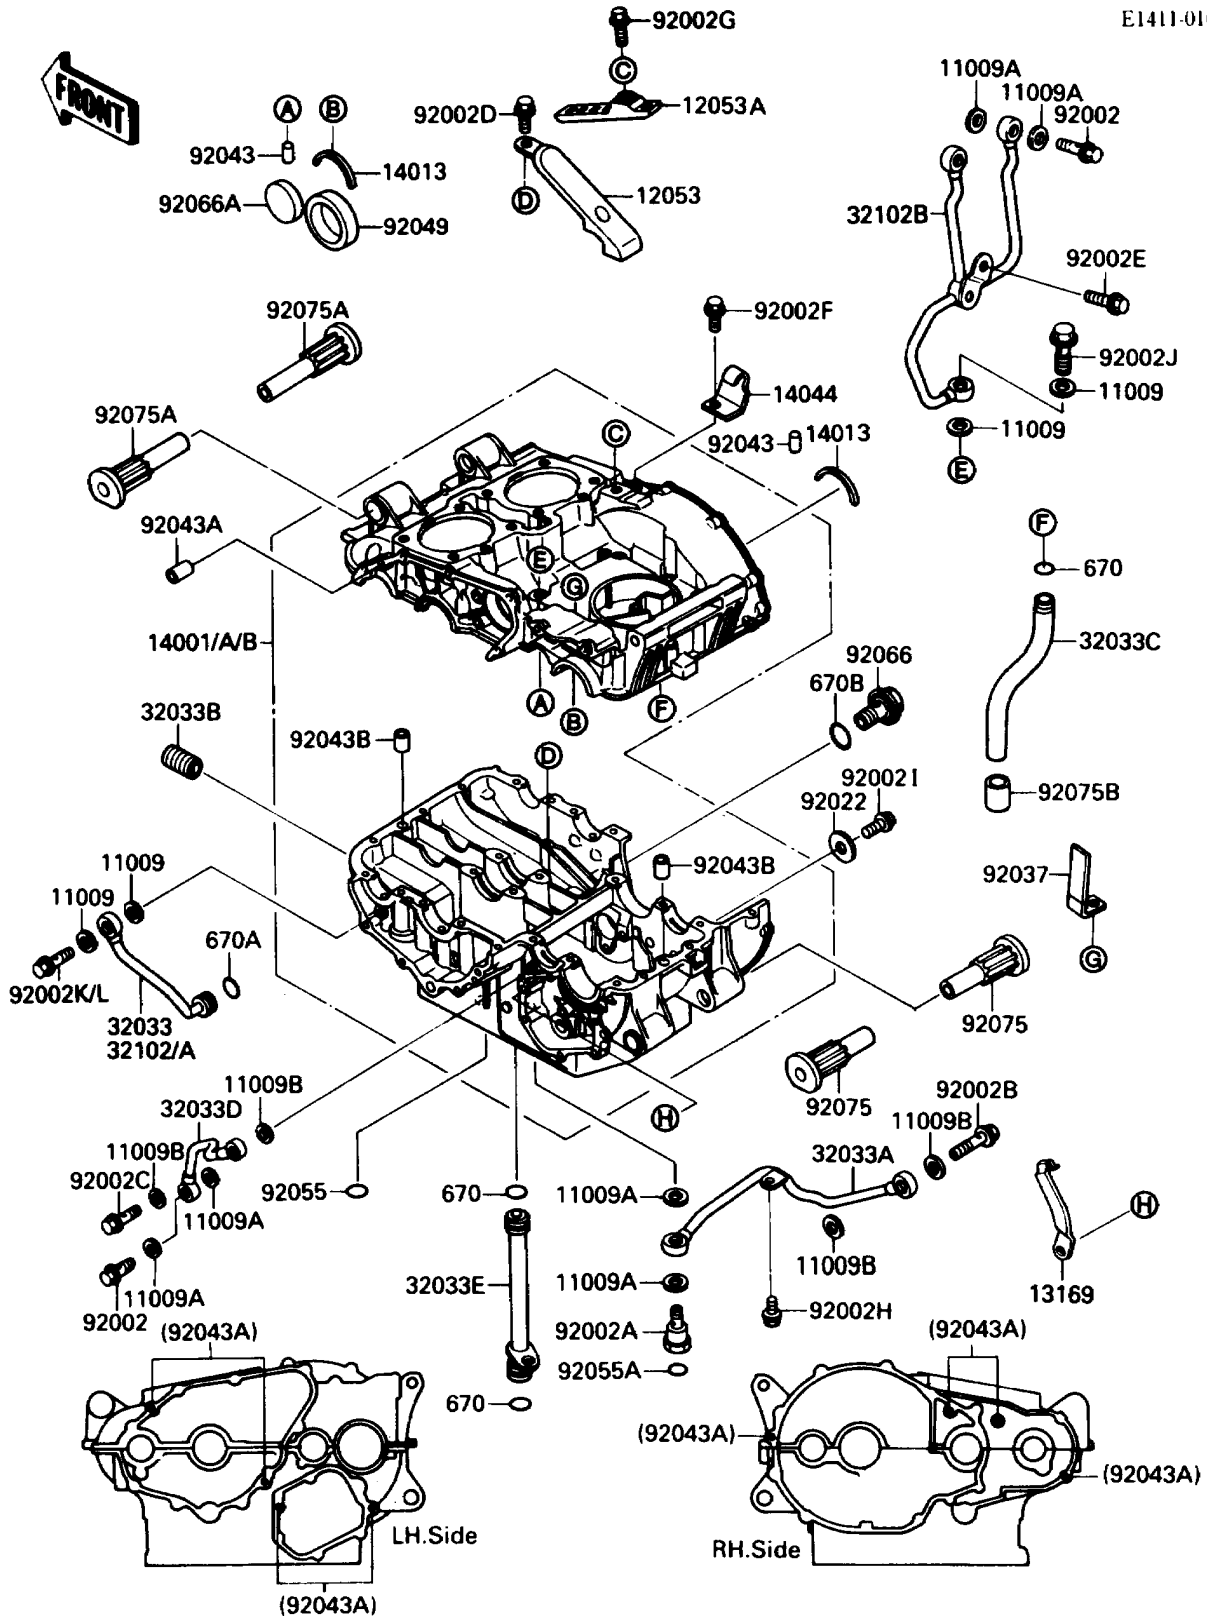

1987 454 LTD PARTS DIAGRAM

Crankcase

E1411-0169

1987 454 LTD PARTS LIST

Crankcase

ITEM NAME	PART NUMBER	QUANTITY
-----------	-------------	----------