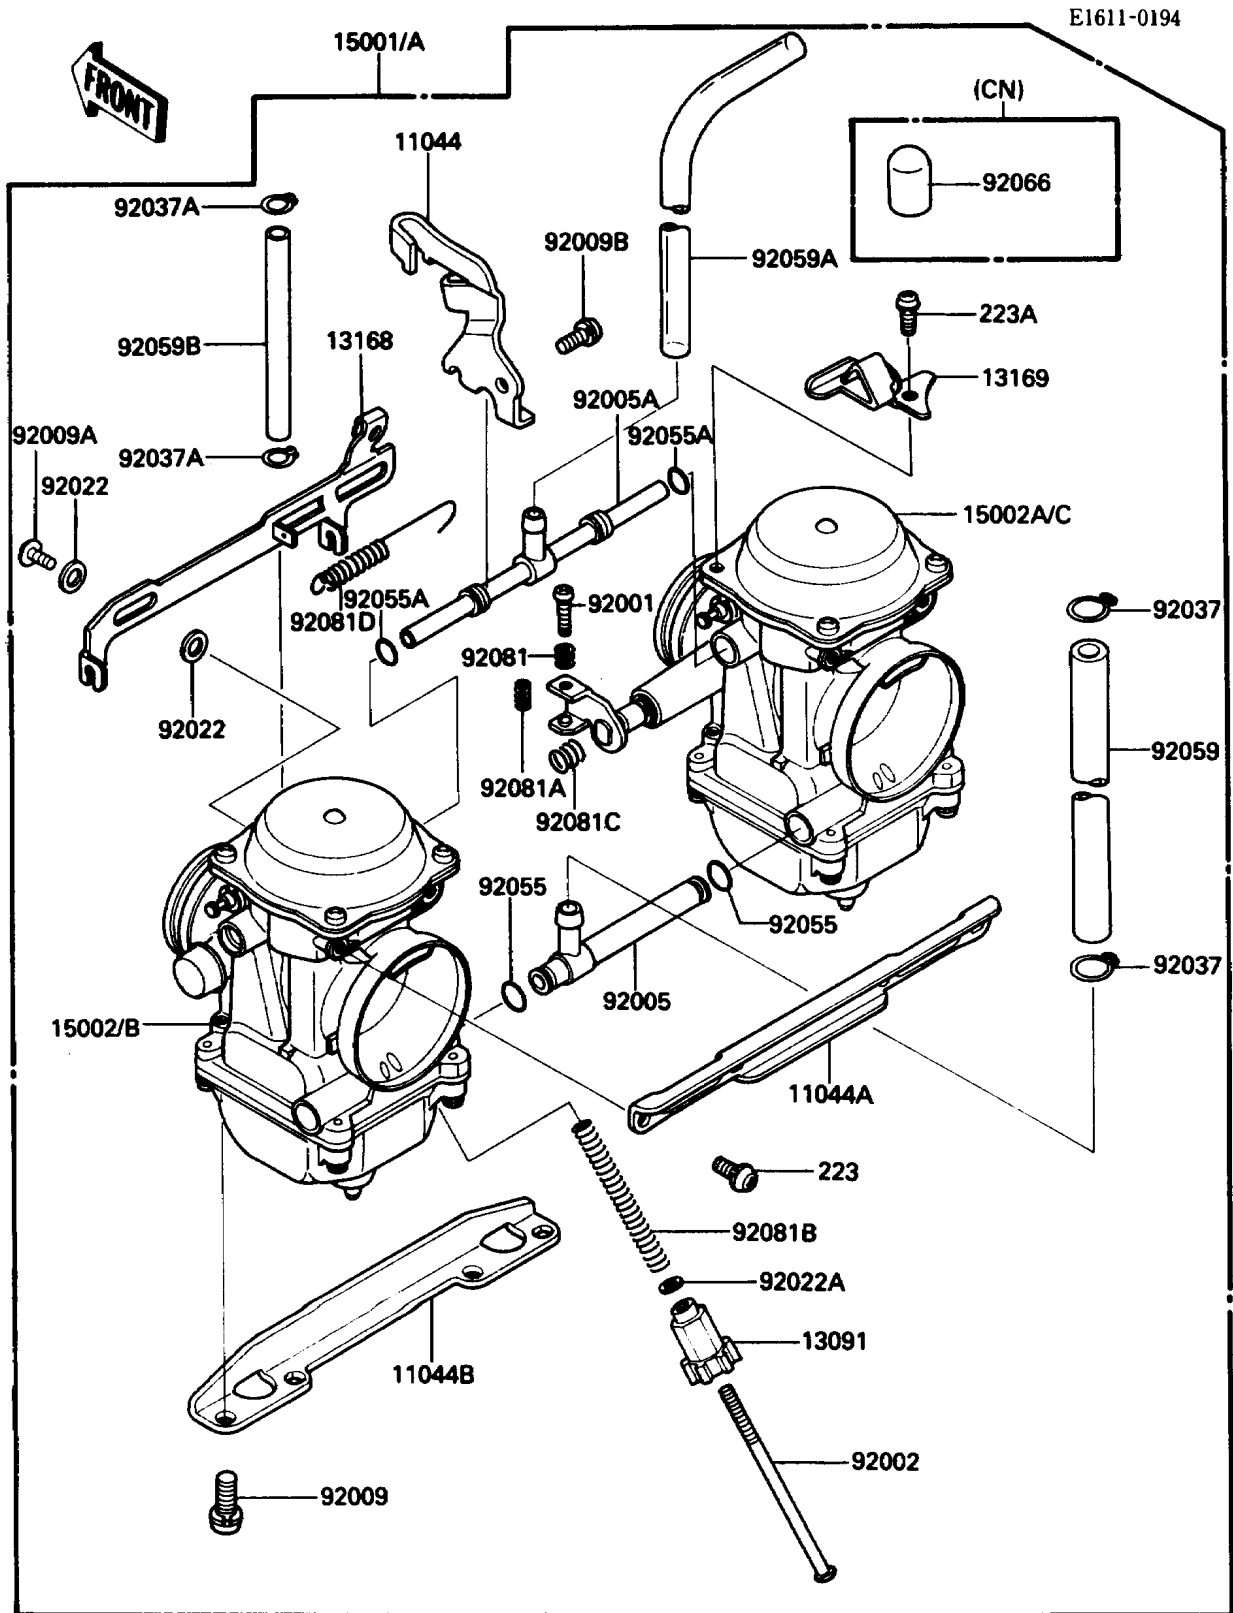

1987 454 LTD PARTS DIAGRAM

Carburetor

1987 454 LTD PARTS LIST

Carburetor

ITEM NAME	PART NUMBER	QUANTITY
-----------	-------------	----------