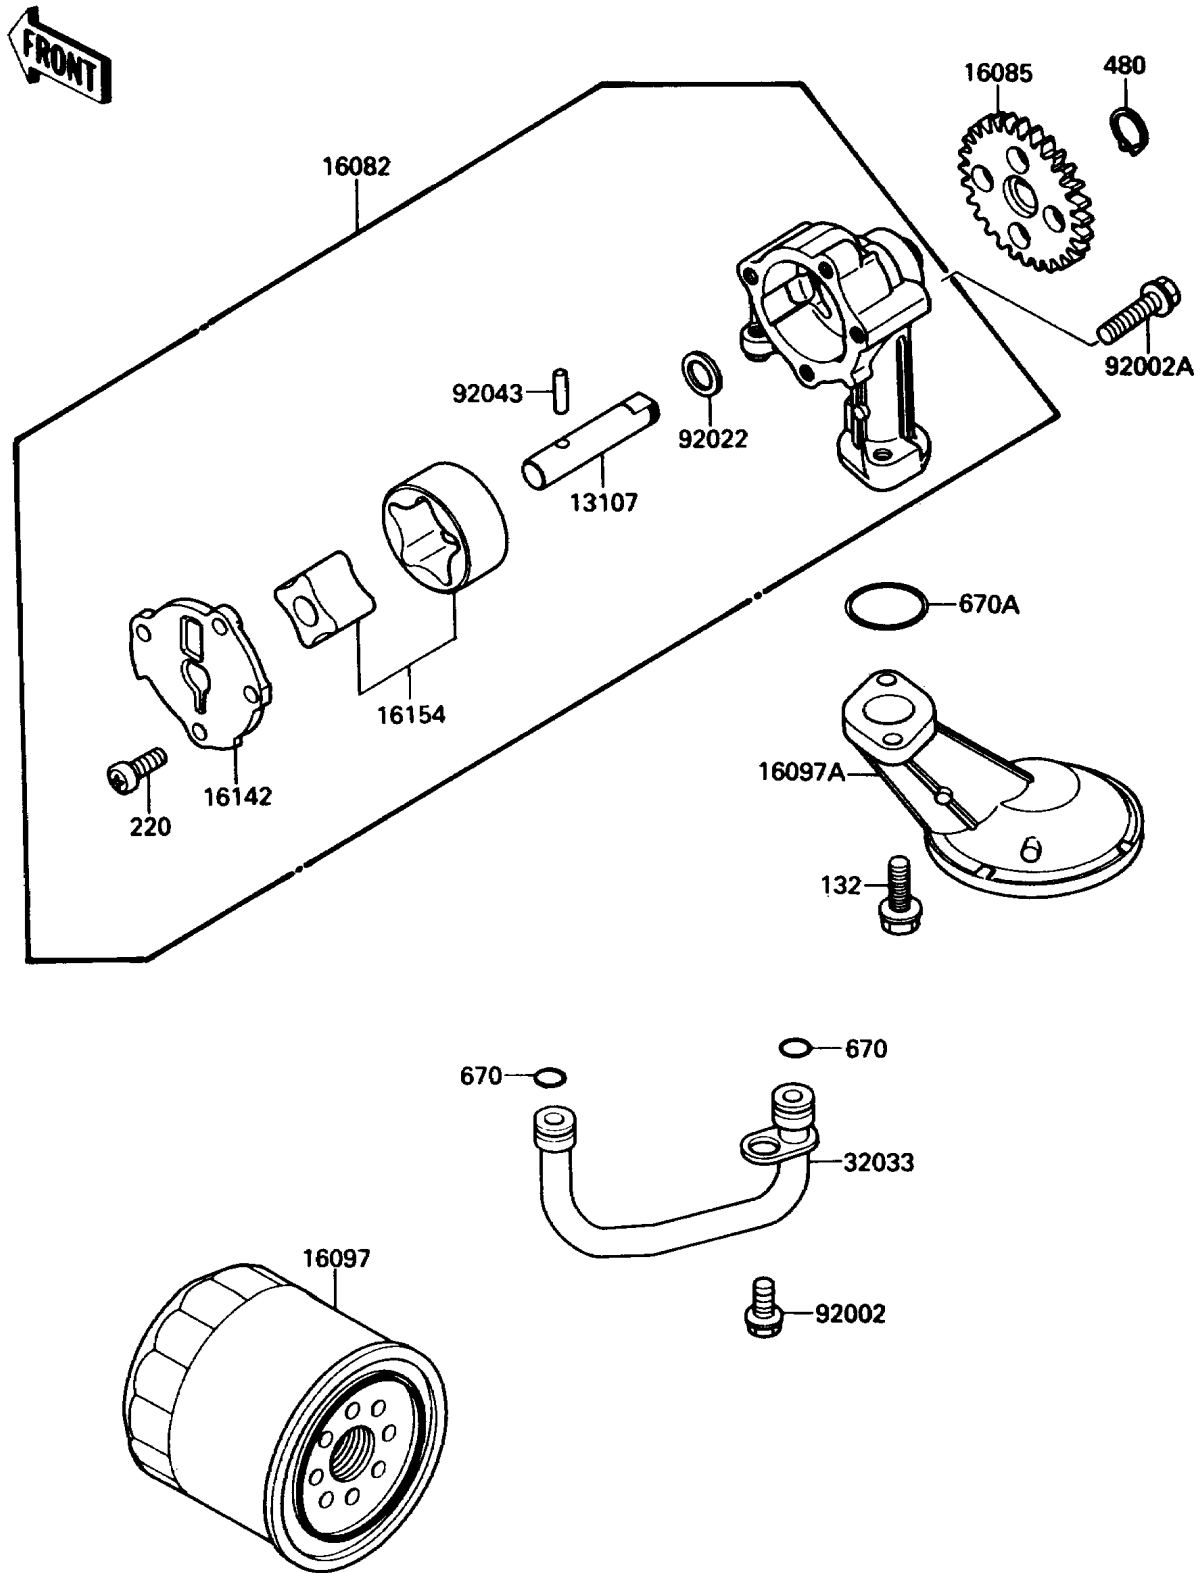

1988 454 LTD PARTS DIAGRAM

Oil Pump(EN450AE029480&NAMI.)

E1710-0086

1988 454 LTD PARTS LIST

Oil Pump(EN450AE029480&NAMI.)

ITEM NAME	PART NUMBER	QUANTITY
-----------	-------------	----------