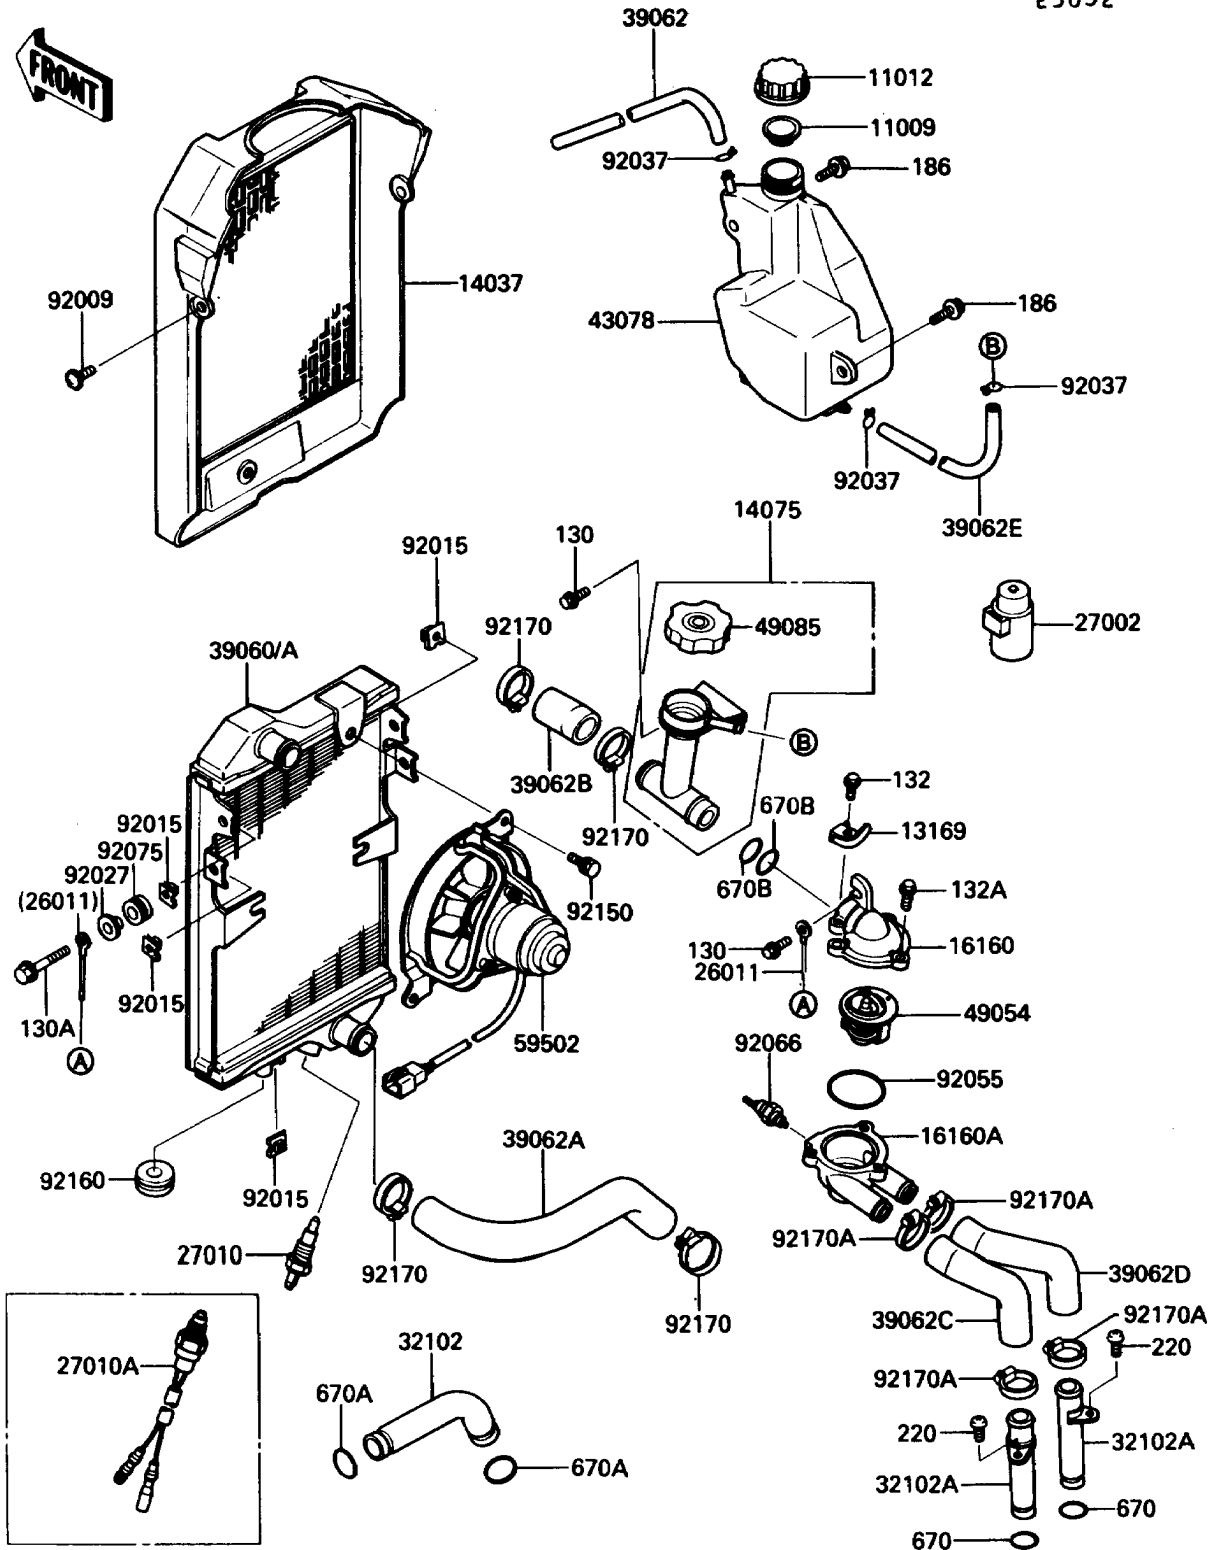

1988 454 LTD PARTS DIAGRAM

Radiator

E 3032

1988 454 LTD PARTS LIST

Radiator

ITEM NAME	PART NUMBER	QUANTITY
-----------	-------------	----------