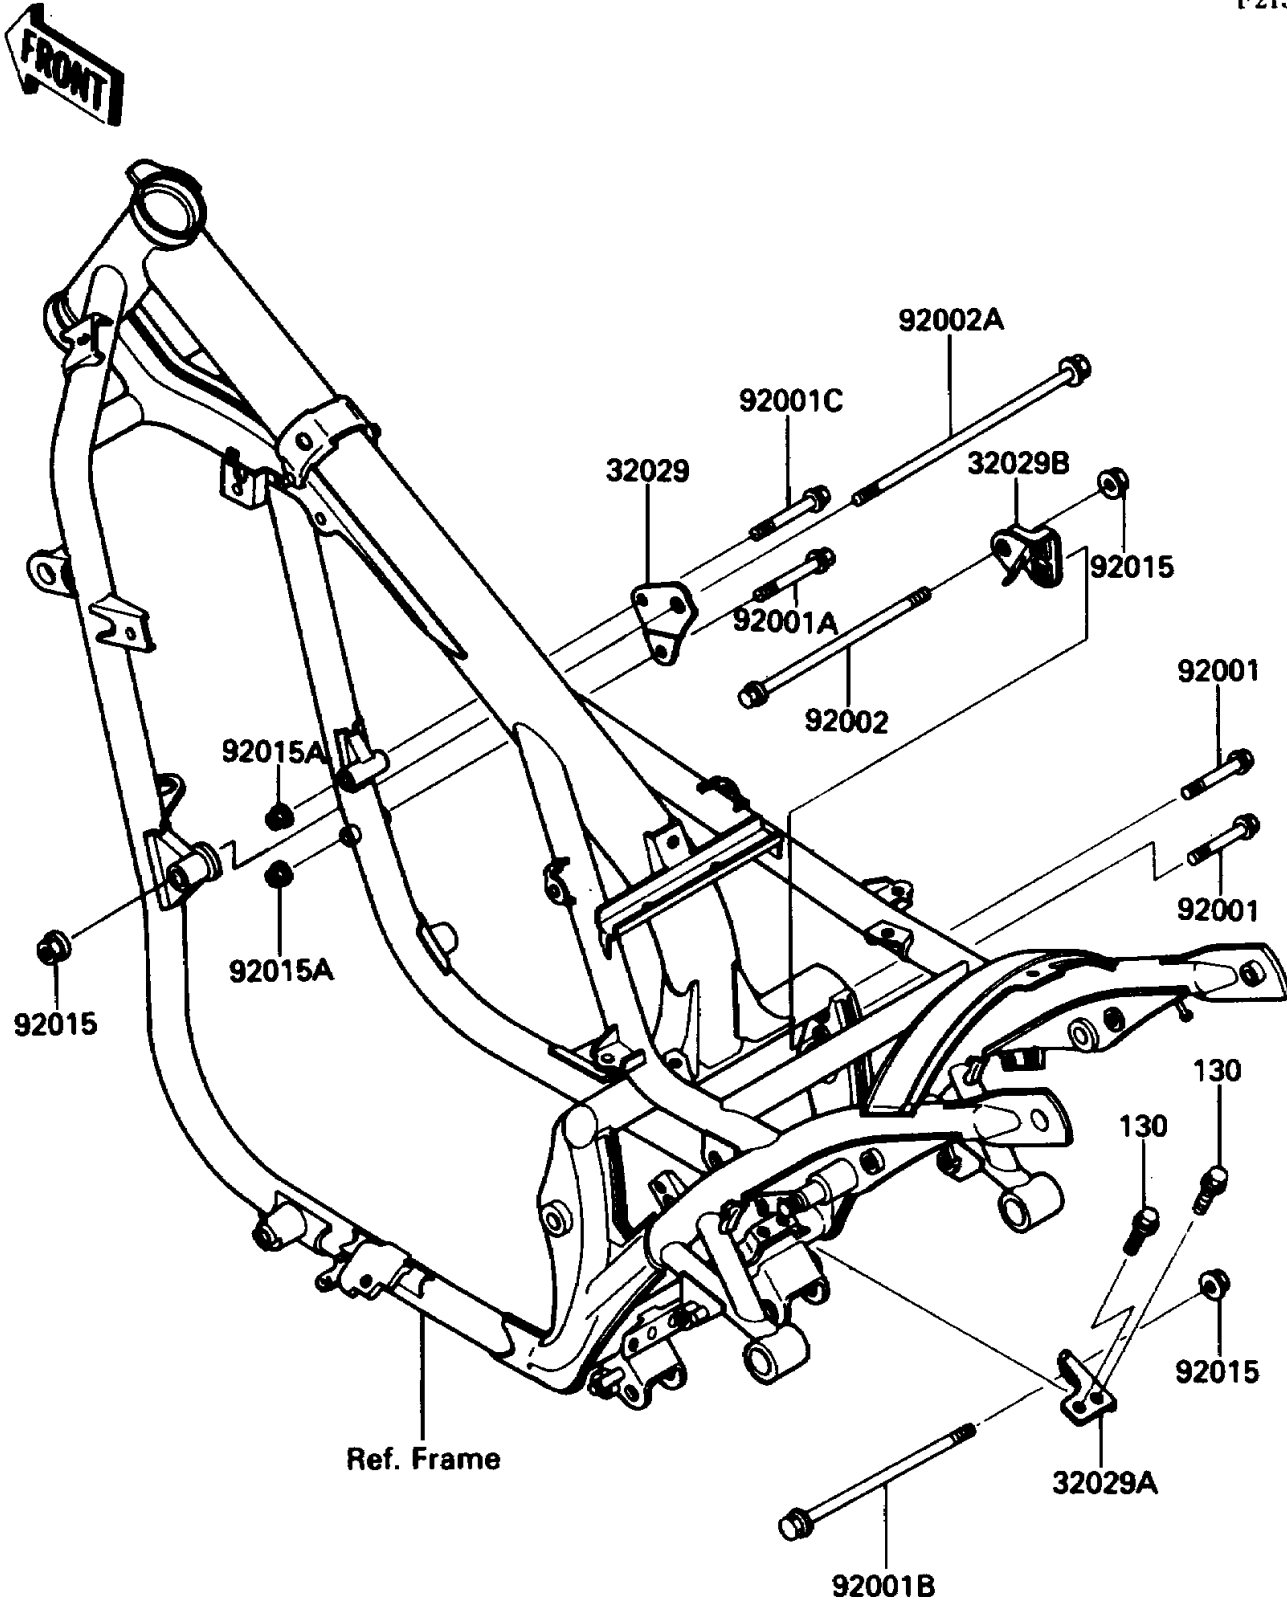

# 1986 454 LTD PARTS DIAGRAM

Frame Fittings

F2131-0209

# 1986 454 LTD PARTS LIST

## Frame Fittings

ITEM NAME	PART NUMBER	QUANTITY
BRACKET-ENGINE,FR,RH (Ref # 32029)	32029-1377	1
BRACKET-ENGINE,RR,LWR,RH (Ref # 32029A)	32029-1379	1
BRACKET-ENGINE,FR,UPP,RH (Ref # 32029B)	32029-1419	1
BOLT,FLANGED,8X45 (Ref # 92001)	92001-1613	2
BOLT,FLANGED,8X60,BLACK (Ref # 92001A)	92001-1615	1
BOLT,FLANGED,10X180 (Ref # 92001B)	92001-1621	1
BOLT,FLANGED,8X55,BLACK (Ref # 92001C)	92001-1641	1
BOLT,FLANGED,10X170 (Ref # 92002)	92002-1470	1
BOLT,FLANGED,10X230 (Ref # 92002A)	92002-1531	1
NUT,FLANGED,10MM (Ref # 92015)	92015-1180	3
NUT,FLANGED,8MM,BLACK (Ref # 92015A)	92015-1251	2
BOLT-FLANGED,8X16,BLACK (Ref # 130)	130J0816	2