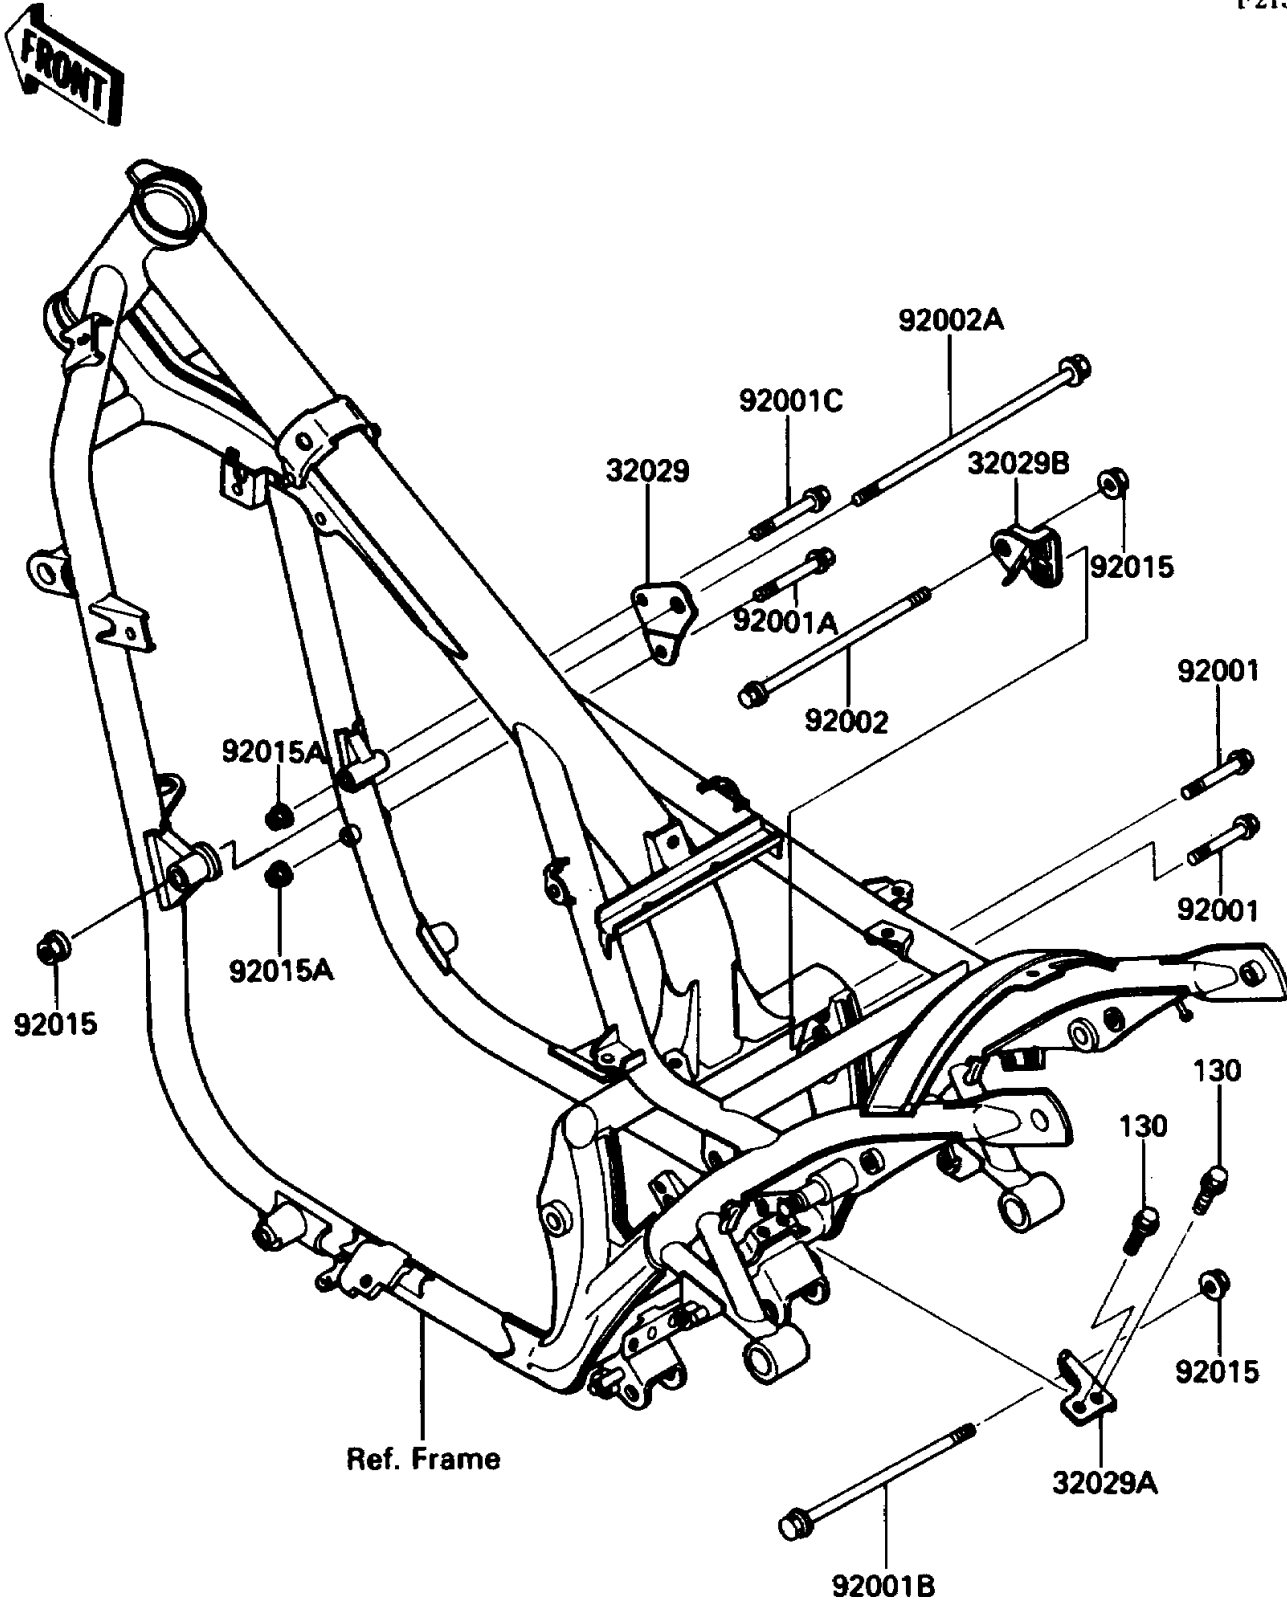

1986 454 LTD PARTS DIAGRAM

Frame Fittings

F2131-0209

1986 454 LTD PARTS LIST

Frame Fittings

ITEM NAME	PART NUMBER	QUANTITY
BRACKET-ENGINE,FR,RH (Ref # 32029)	32029-1377	1
BRACKET-ENGINE,RR,LWR,RH (Ref # 32029A)	32029-1379	1
BRACKET-ENGINE,FR,UPP,RH (Ref # 32029B)	32029-1419	1
BOLT,FLANGED,8X45 (Ref # 92001)	92001-1613	2
BOLT,FLANGED,8X60,BLACK (Ref # 92001A)	92001-1615	1
BOLT,FLANGED,10X180 (Ref # 92001B)	92001-1621	1
BOLT,FLANGED,8X55,BLACK (Ref # 92001C)	92001-1641	1
BOLT,FLANGED,10X170 (Ref # 92002)	92002-1470	1
BOLT,FLANGED,10X230 (Ref # 92002A)	92002-1531	1
NUT,FLANGED,10MM (Ref # 92015)	92015-1180	3
NUT,FLANGED,8MM,BLACK (Ref # 92015A)	92015-1251	2
BOLT-FLANGED,8X16,BLACK (Ref # 130)	130J0816	2