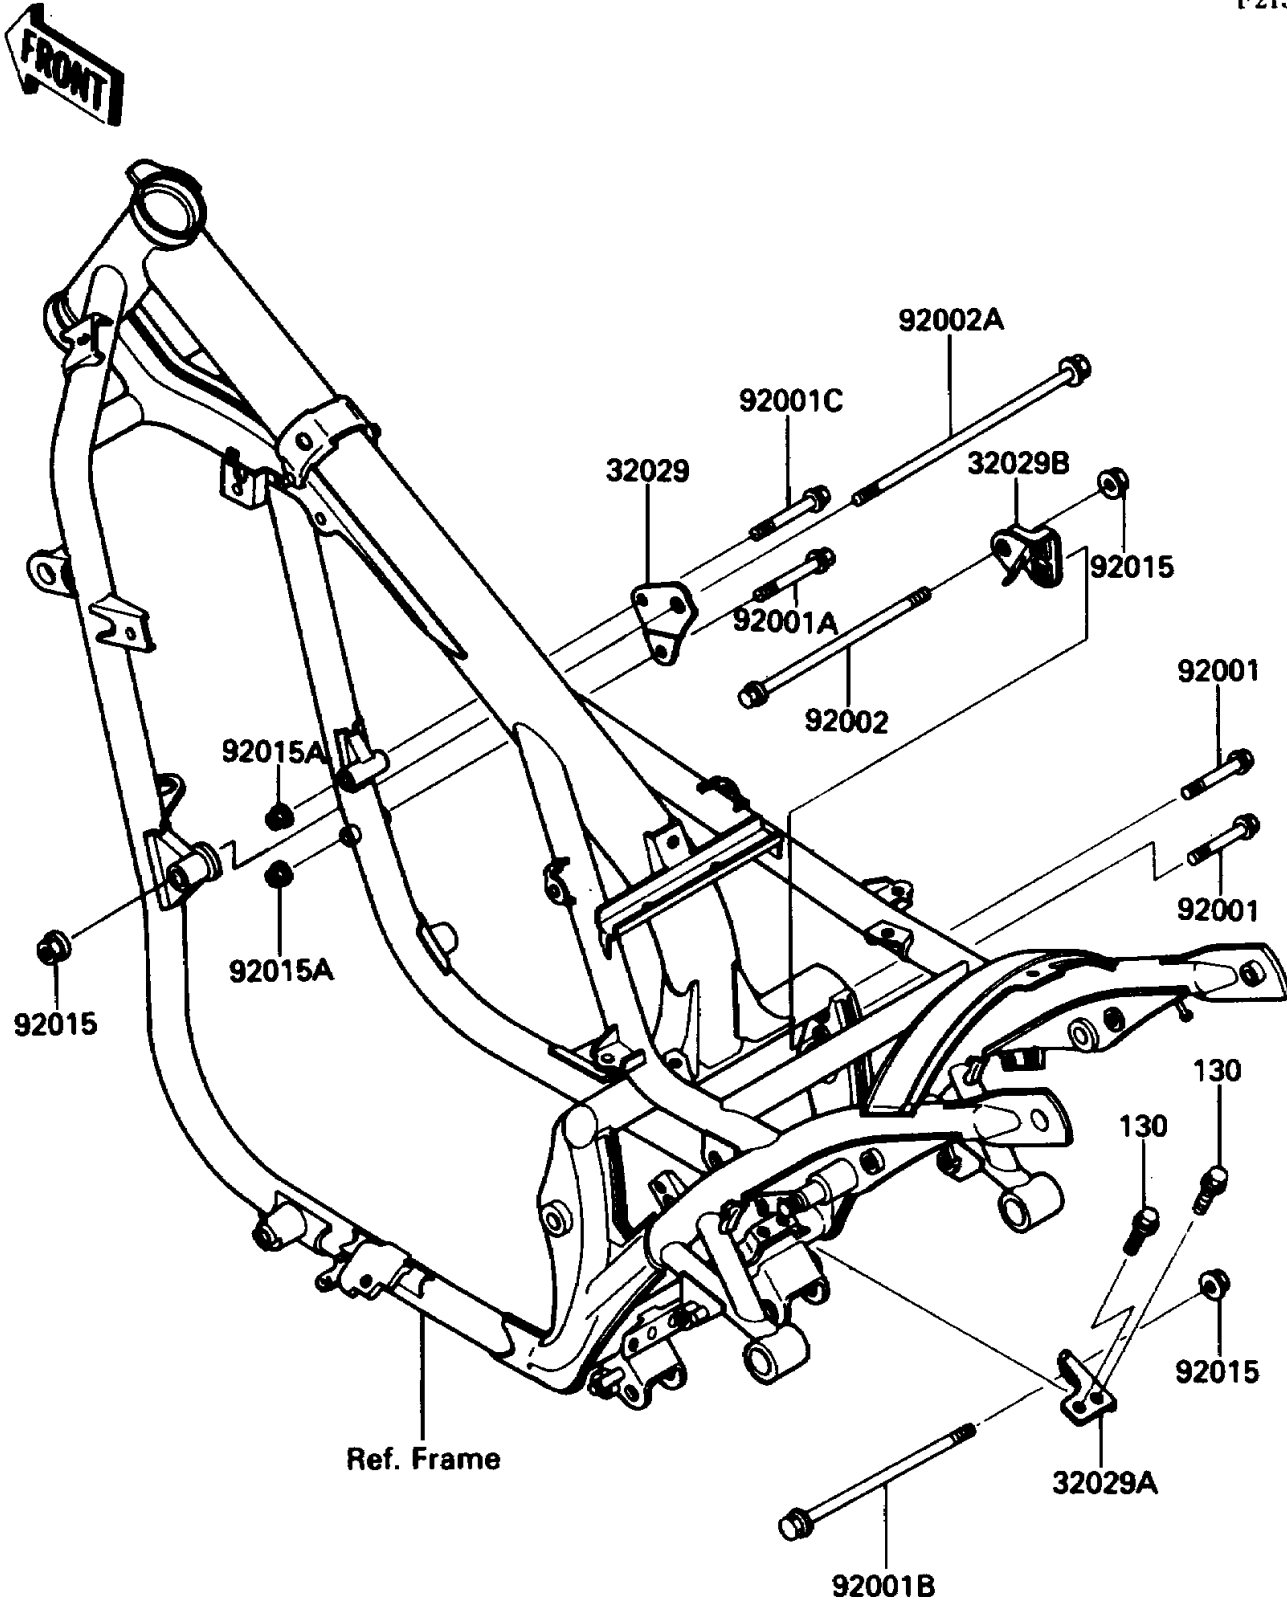

# 1987 454 LTD PARTS DIAGRAM

Frame Fittings

F2131-0209

# 1987 454 LTD PARTS LIST

## Frame Fittings

ITEM NAME	PART NUMBER	QUANTITY
BRACKET-ENGINE,FR,RH (Ref # 32029)	32029-1377	1
BRACKET-ENGINE,RR,LWR,RH (Ref # 32029A)	32029-1379	1
BRACKET-ENGINE,FR,UPP,RH (Ref # 32029B)	32029-1419	1
BOLT,FLANGED,8X45 (Ref # 92001)	92001-1613	2
BOLT,FLANGED,8X60,BLACK (Ref # 92001A)	92001-1615	1
BOLT,FLANGED,10X180 (Ref # 92001B)	92001-1621	1
BOLT,FLANGED,8X55,BLACK (Ref # 92001C)	92001-1641	1
BOLT,FLANGED,10X170 (Ref # 92002)	92002-1470	1
BOLT,FLANGED,10X230 (Ref # 92002A)	92002-1531	1
NUT,FLANGED,10MM (Ref # 92015)	92015-1180	3
NUT,FLANGED,8MM,BLACK (Ref # 92015A)	92015-1251	2
BOLT-FLANGED,8X16,BLACK (Ref # 130)	130J0816	2