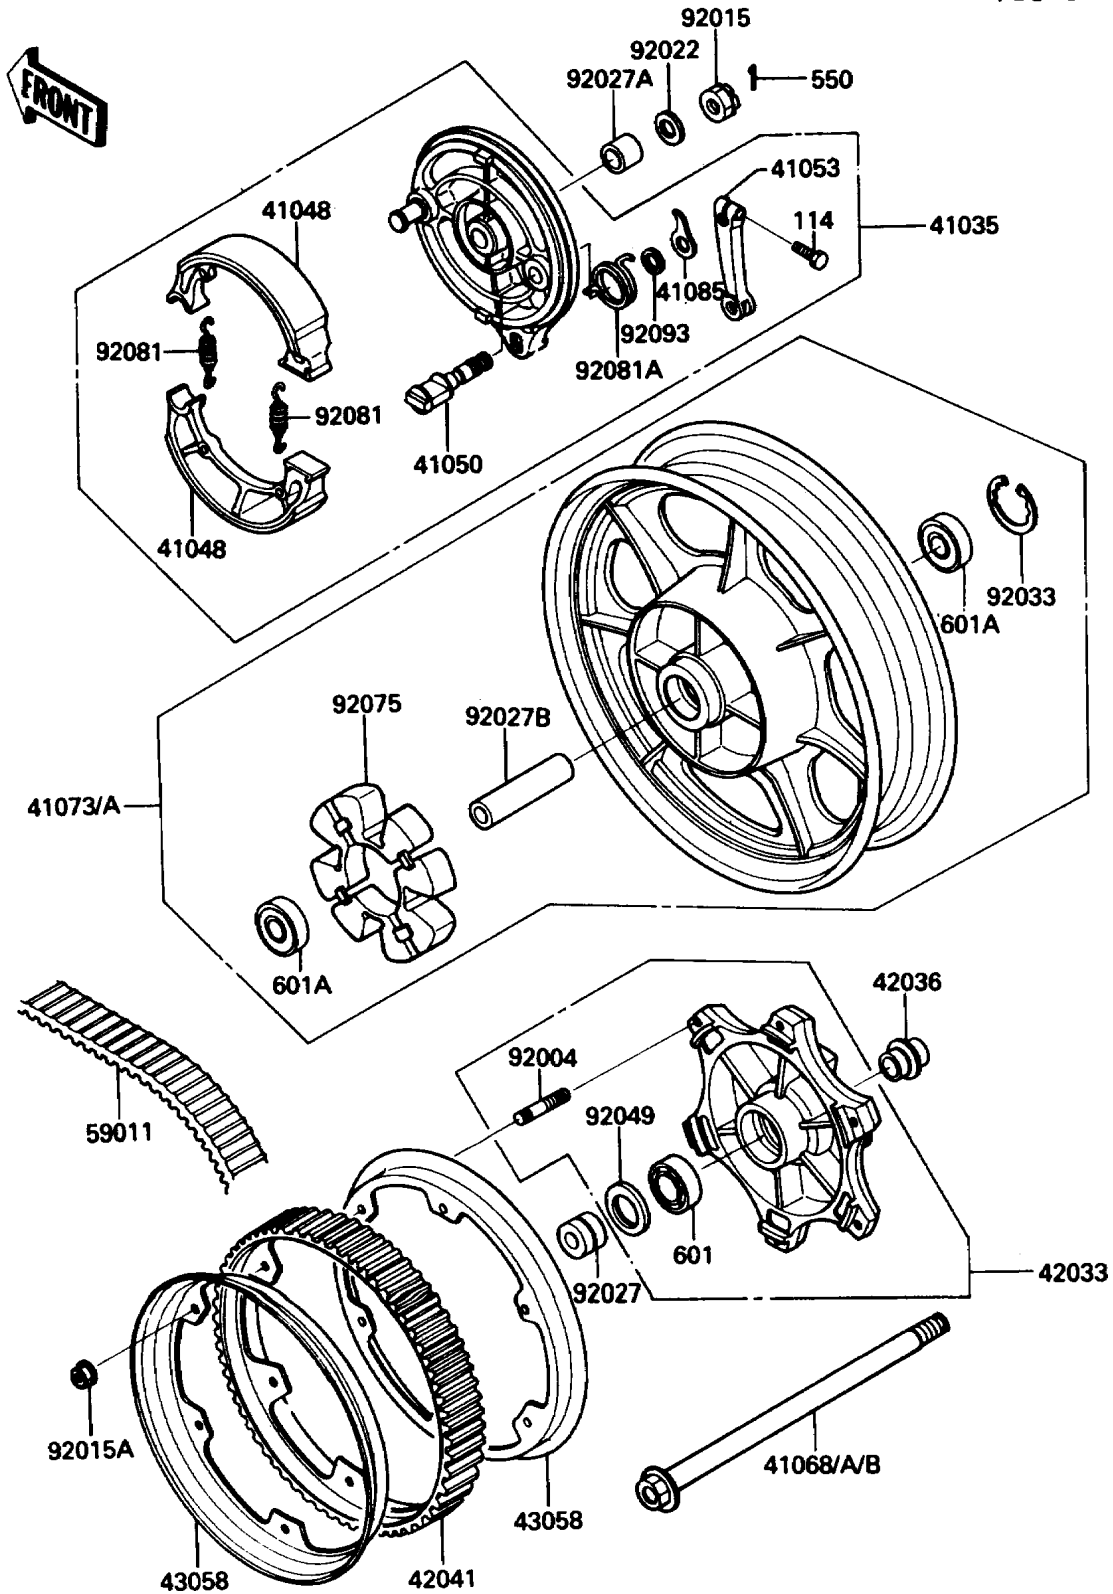

# 1986 454 LTD PARTS DIAGRAM

Rear Wheel/Chain

F2240

# 1986 454 LTD PARTS LIST

## Rear Wheel/Chain

ITEM NAME	PART NUMBER	QUANTITY
PANEL-ASSY-BRAKE,RR (Ref # 41035)	41035-1184	1
SHOE-BRAKE (Ref # 41048)	41048-1059	2
CAM-BRAKE (Ref # 41050)	41050-017	1
LEVER-BRAKE CAM (Ref # 41053)	42029-039	1
AXLE,RR (Ref # 41068A)	41068-1205	1
WHEEL-ASSY,RR,F.BLACK (Ref # 41073)	41073-1303-21	1
INDICATOR (Ref # 41085)	41085-1054	1
COUPLING-ASSY,RR HUB (Ref # 42033)	42033-1113	1
SLEEVE,RR HUB,L=33 (Ref # 42036)	42036-1146	1
SPROCKET-HUB,68T (Ref # 42041)	42041-1195	1
RING,HUB SPROCKET (Ref # 43058)	43058-1054	2
BELT,DRIVE,128T (Ref # 59011)	59011-1051	1
STUD,10X27 (Ref # 92004)	92004-1145	6
NUT,16MM (Ref # 92015)	92015-055	1
NUT,10MM (Ref # 92015A)	92015-1502	6
WASHER,17.3X32X3.2 (Ref # 92022)	42046-009	1
COLLAR,REAR AXLE,LH,L=23.5 (Ref # 92027)	92027-1368	1
COLLAR,REAR AXLE,RH,L=18.5 (Ref # 92027A)	92027-1484	1
COLLAR,17.2X25X101 (Ref # 92027B)	92027-1863	1
RING-SNAP,47MM (Ref # 92033)	92033-1042	1
SEAL-OIL,TWC35527 (Ref # 92049)	92052-006	1
DAMPER,SHOCK,RR HUB (Ref # 92075)	92075-1687	1
SPRING,BRAKE SHOE (Ref # 92081)	41049-007	2
SPRING,BRAKE CAM LEVER RETURN (Ref # 92081A)	92081-1814	1
SEAL,BRAKE CAM (Ref # 92093)	41051-003	1
BOLT-SMALL,8X28 (Ref # 114)	114G0828	1
PIN-COTTER,4.0X35 (Ref # 550)	550D4035	1
BEARING-BALL,#6205G (Ref # 601)	601B6205G	1
BEARING-BALL,#6303ZZC3 (Ref # 601A)	601B6303ZZ	2