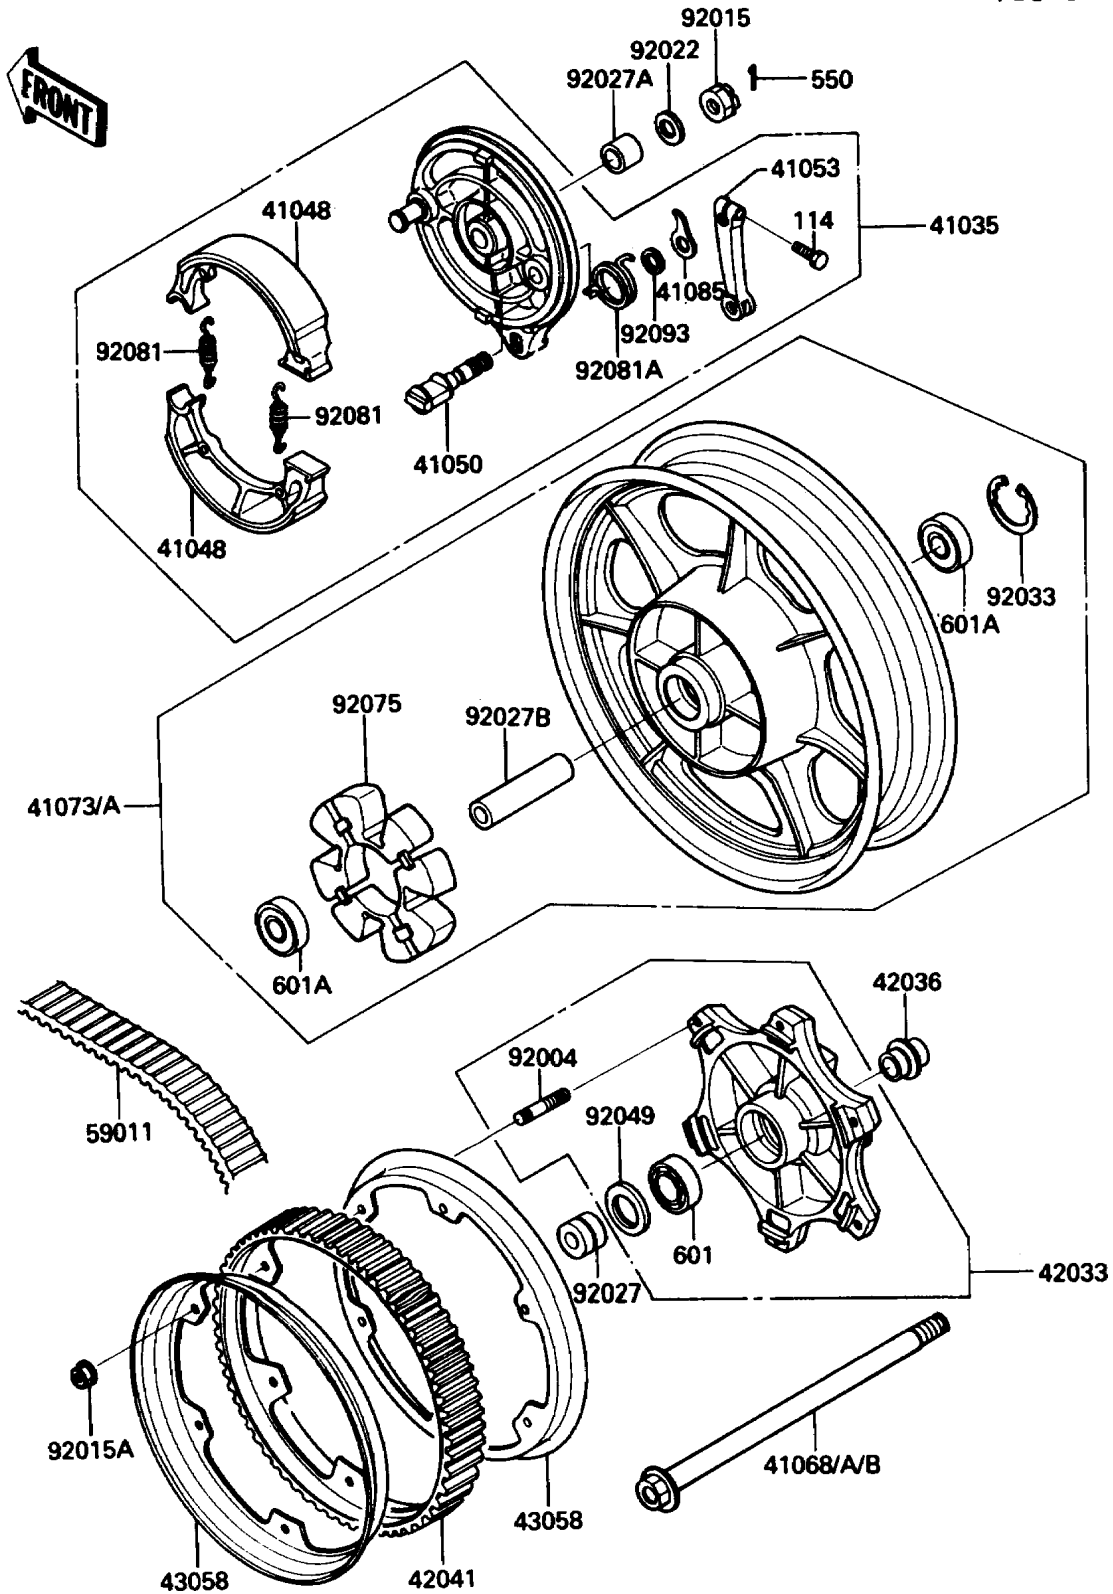

# 1988 454 LTD PARTS DIAGRAM

Rear Wheel/Chain

F2240

# 1988 454 LTD PARTS LIST

## Rear Wheel/Chain

ITEM NAME	PART NUMBER	QUANTITY
PANEL-ASSY-BRAKE,RR (Ref # 41035)	41035-1184	1
SHOE-BRAKE (Ref # 41048)	41048-1059	2
CAM-BRAKE (Ref # 41050)	41050-017	1
LEVER-BRAKE CAM (Ref # 41053)	42029-039	1
AXLE,RR (Ref # 41068A)	41068-1205	1
WHEEL-ASSY,RR,F.BLACK (Ref # 41073)	41073-1303-21	1
INDICATOR (Ref # 41085)	41085-1054	1
COUPLING-ASSY,RR HUB (Ref # 42033)	42033-1113	1
SLEEVE,RR HUB,L=33 (Ref # 42036)	42036-1146	1
SPROCKET-HUB,68T (Ref # 42041)	42041-1195	1
RING,HUB SPROCKET (Ref # 43058)	43058-1054	2
BELT,DRIVE,128T (Ref # 59011)	59011-1051	1
STUD,10X27 (Ref # 92004)	92004-1145	6
NUT,16MM (Ref # 92015)	92015-055	1
NUT,10MM (Ref # 92015A)	92015-1502	6
WASHER,17.3X32X3.2 (Ref # 92022)	42046-009	1
COLLAR,REAR AXLE,LH,L=23.5 (Ref # 92027)	92027-1368	1
COLLAR,REAR AXLE,RH,L=18.5 (Ref # 92027A)	92027-1484	1
COLLAR,17.2X25X101 (Ref # 92027B)	92027-1863	1
RING-SNAP,47MM (Ref # 92033)	92033-1042	1
SEAL-OIL,TWC35527 (Ref # 92049)	92052-006	1
DAMPER,SHOCK,RR HUB (Ref # 92075)	92075-1687	1
SPRING,BRAKE SHOE (Ref # 92081)	41049-007	2
SPRING,BRAKE CAM LEVER RETURN (Ref # 92081A)	92081-1814	1
SEAL,BRAKE CAM (Ref # 92093)	41051-003	1
BOLT-SMALL,8X28 (Ref # 114)	114G0828	1
PIN-COTTER,4.0X35 (Ref # 550)	550D4035	1
BEARING-BALL,#6205G (Ref # 601)	601B6205G	1
BEARING-BALL,#6303ZZC3 (Ref # 601A)	601B6303ZZ	2