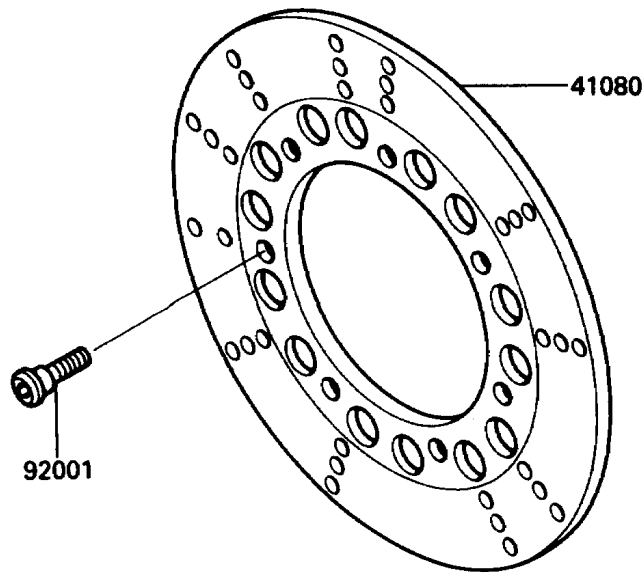

1985 454 LTD PARTS DIAGRAM

Front Brake

F2292-0078

1985 454 LTD PARTS LIST

Front Brake

ITEM NAME	PART NUMBER	QUANTITY
DISC,FR (Ref # 41080)	41080-1059	1
PISTON-COMP-BRAKE (Ref # 43020)	43020-1051	1
CALIPER-ASSY,FR,LH (Ref # 43041)	43041-1203	1
RING,PISTON SEAL (Ref # 43049)	43049-002	1
PACKING,PISTON (Ref # 43049A)	43049-1028	1
BREATHER-BRAKE (Ref # 43056)	43056-003	1
CAP-BREATHER (Ref # 43057)	43057-003	1
PAD-ASSY-BRAKE (Ref # 43082)	43082-1062	1
BOOT,CALIPER (Ref # 49006)	49006-1094	1
BOOT,CALIPER (Ref # 49006A)	49006-1095	1
BOLT,DISC PLATE,8X30 (Ref # 92001)	92001-1951	7
BOLT,FLANGED,10X47 (Ref # 92002)	92002-1469	2
SPRING,PAD (Ref # 92081)	92081-1525	1
SPRING,PAD STOPPER (Ref # 92081A)	92081-1661	2