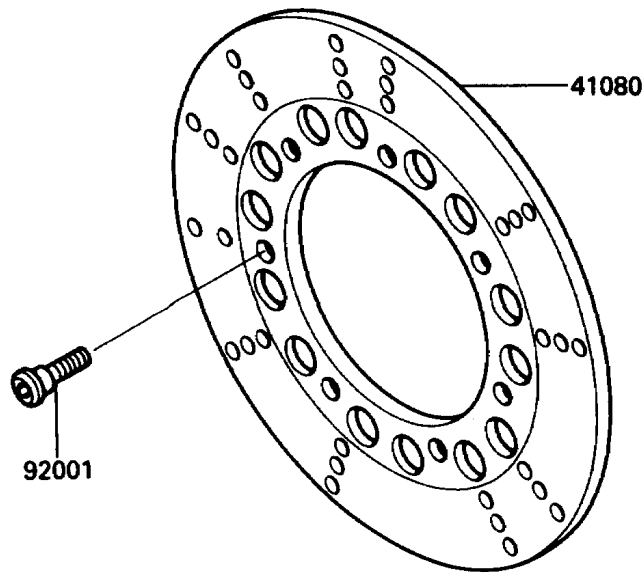

# 1985 454 LTD PARTS DIAGRAM

Front Brake

F2292-0078

# 1985 454 LTD PARTS LIST

## Front Brake

ITEM NAME	PART NUMBER	QUANTITY
DISC,FR (Ref # 41080)	41080-1059	1
PISTON-COMP-BRAKE (Ref # 43020)	43020-1051	1
CALIPER-ASSY,FR,LH (Ref # 43041)	43041-1203	1
RING,PISTON SEAL (Ref # 43049)	43049-002	1
PACKING,PISTON (Ref # 43049A)	43049-1028	1
BREATHER-BRAKE (Ref # 43056)	43056-003	1
CAP-BREATHER (Ref # 43057)	43057-003	1
PAD-ASSY-BRAKE (Ref # 43082)	43082-1062	1
BOOT,CALIPER (Ref # 49006)	49006-1094	1
BOOT,CALIPER (Ref # 49006A)	49006-1095	1
BOLT,DISC PLATE,8X30 (Ref # 92001)	92001-1951	7
BOLT,FLANGED,10X47 (Ref # 92002)	92002-1469	2
SPRING,PAD (Ref # 92081)	92081-1525	1
SPRING,PAD STOPPER (Ref # 92081A)	92081-1661	2