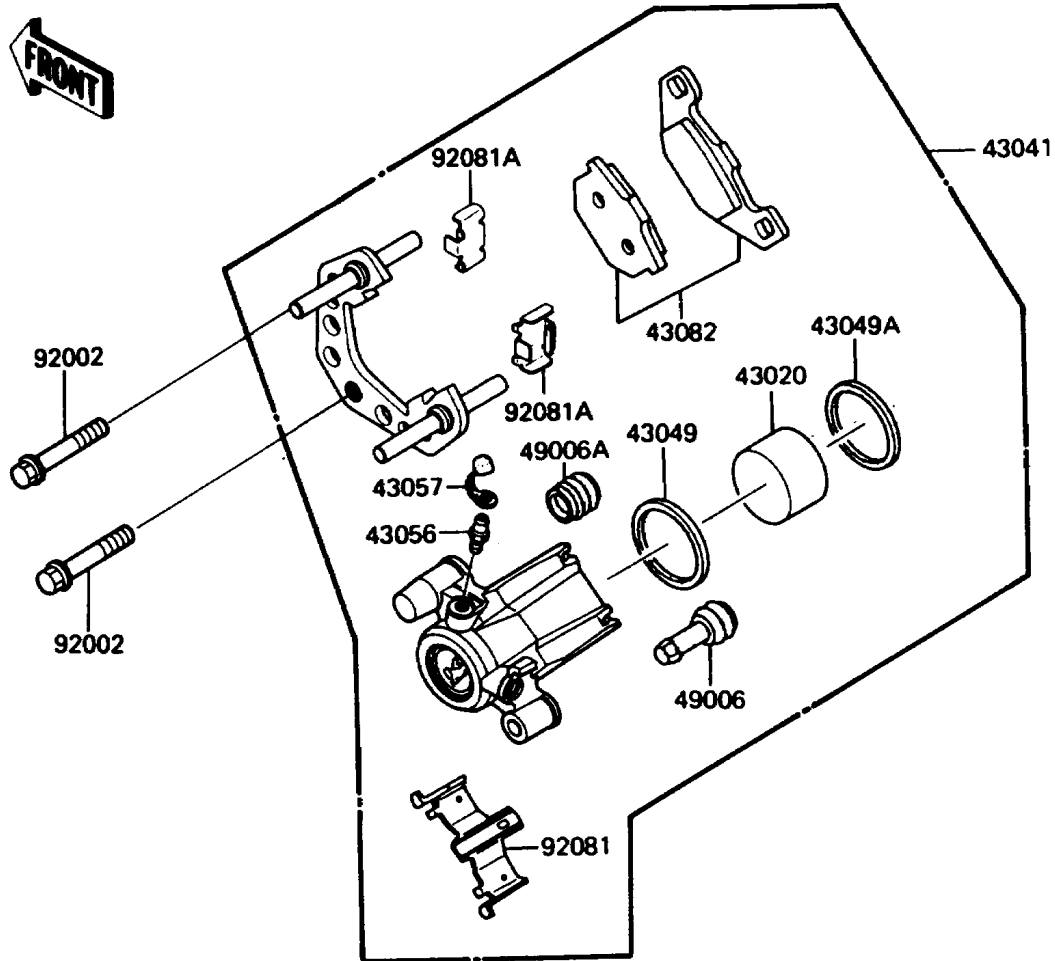

# 1985 454 LTD PARTS DIAGRAM

Front Brake

F2292-0078

# 1985 454 LTD PARTS LIST

## Front Brake

ITEM NAME	PART NUMBER	QUANTITY
DISC,FR (Ref # 41080)	41080-1059	1
PISTON-COMP-BRAKE (Ref # 43020)	43020-1051	1
CALIPER-ASSY,FR,LH (Ref # 43041)	43041-1203	1
RING,PISTON SEAL (Ref # 43049)	43049-002	1
PACKING,PISTON (Ref # 43049A)	43049-1028	1
BREATHER-BRAKE (Ref # 43056)	43056-003	1
CAP-BREATHER (Ref # 43057)	43057-003	1
PAD-ASSY-BRAKE (Ref # 43082)	43082-1062	1
BOOT,CALIPER (Ref # 49006)	49006-1094	1
BOOT,CALIPER (Ref # 49006A)	49006-1095	1
BOLT,DISC PLATE,8X30 (Ref # 92001)	92001-1951	7
BOLT,FLANGED,10X47 (Ref # 92002)	92002-1469	2
SPRING,PAD (Ref # 92081)	92081-1525	1
SPRING,PAD STOPPER (Ref # 92081A)	92081-1661	2