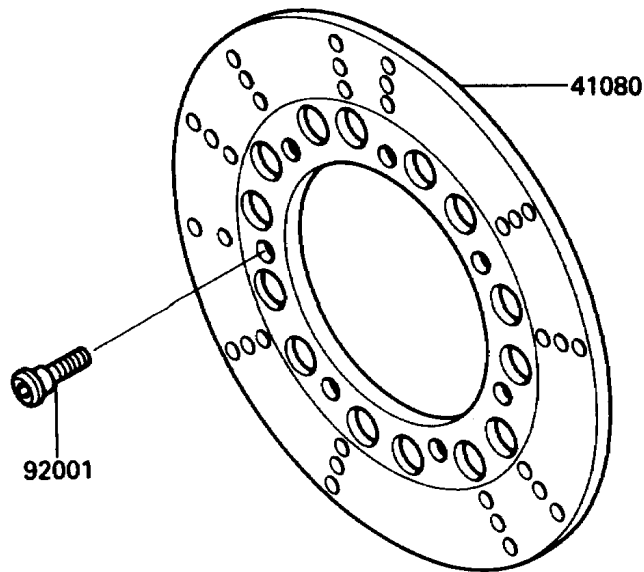

1986 454 LTD PARTS DIAGRAM

Front Brake

F2292-0078

1986 454 LTD PARTS LIST

Front Brake

ITEM NAME	PART NUMBER	QUANTITY
DISC,FR (Ref # 41080)	41080-1059	1
PISTON-COMP-BRAKE (Ref # 43020)	43020-1051	1
CALIPER-ASSY,FR,LH (Ref # 43041)	43041-1203	1
RING,PISTON SEAL (Ref # 43049)	43049-002	1
PACKING,PISTON (Ref # 43049A)	43049-1028	1
BREATHER-BRAKE (Ref # 43056)	43056-003	1
CAP-BREATHER (Ref # 43057)	43057-003	1
PAD-ASSY-BRAKE (Ref # 43082)	43082-1062	1
BOOT,CALIPER (Ref # 49006)	49006-1094	1
BOOT,CALIPER (Ref # 49006A)	49006-1095	1
BOLT,DISC PLATE,8X30 (Ref # 92001)	92001-1951	7
BOLT,FLANGED,10X47 (Ref # 92002)	92002-1469	2
SPRING,PAD (Ref # 92081)	92081-1525	1
SPRING,PAD STOPPER (Ref # 92081A)	92081-1661	2