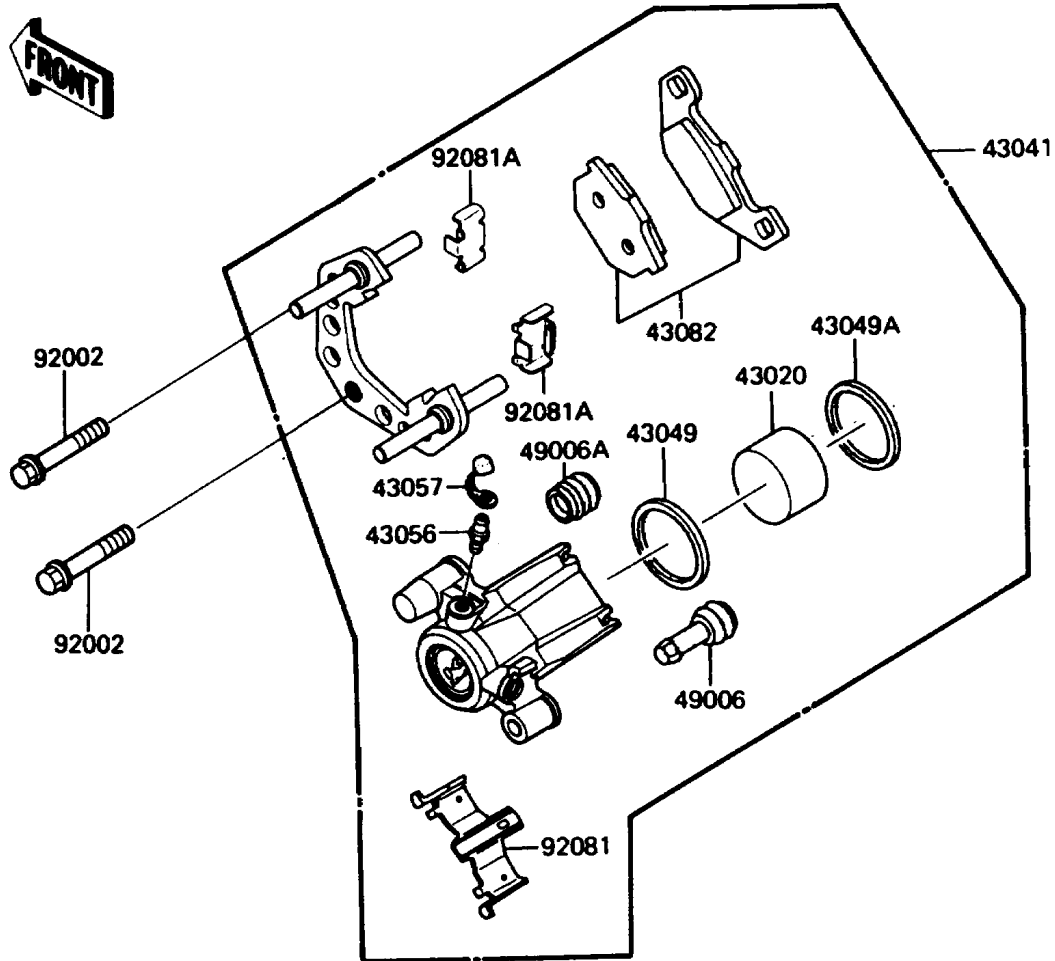

1986 454 LTD PARTS DIAGRAM

Front Brake

F2292-0078

1986 454 LTD PARTS LIST

Front Brake

ITEM NAME	PART NUMBER	QUANTITY
DISC,FR (Ref # 41080)	41080-1059	1
PISTON-COMP-BRAKE (Ref # 43020)	43020-1051	1
CALIPER-ASSY,FR,LH (Ref # 43041)	43041-1203	1
RING,PISTON SEAL (Ref # 43049)	43049-002	1
PACKING,PISTON (Ref # 43049A)	43049-1028	1
BREATHER-BRAKE (Ref # 43056)	43056-003	1
CAP-BREATHER (Ref # 43057)	43057-003	1
PAD-ASSY-BRAKE (Ref # 43082)	43082-1062	1
BOOT,CALIPER (Ref # 49006)	49006-1094	1
BOOT,CALIPER (Ref # 49006A)	49006-1095	1
BOLT,DISC PLATE,8X30 (Ref # 92001)	92001-1951	7
BOLT,FLANGED,10X47 (Ref # 92002)	92002-1469	2
SPRING,PAD (Ref # 92081)	92081-1525	1
SPRING,PAD STOPPER (Ref # 92081A)	92081-1661	2