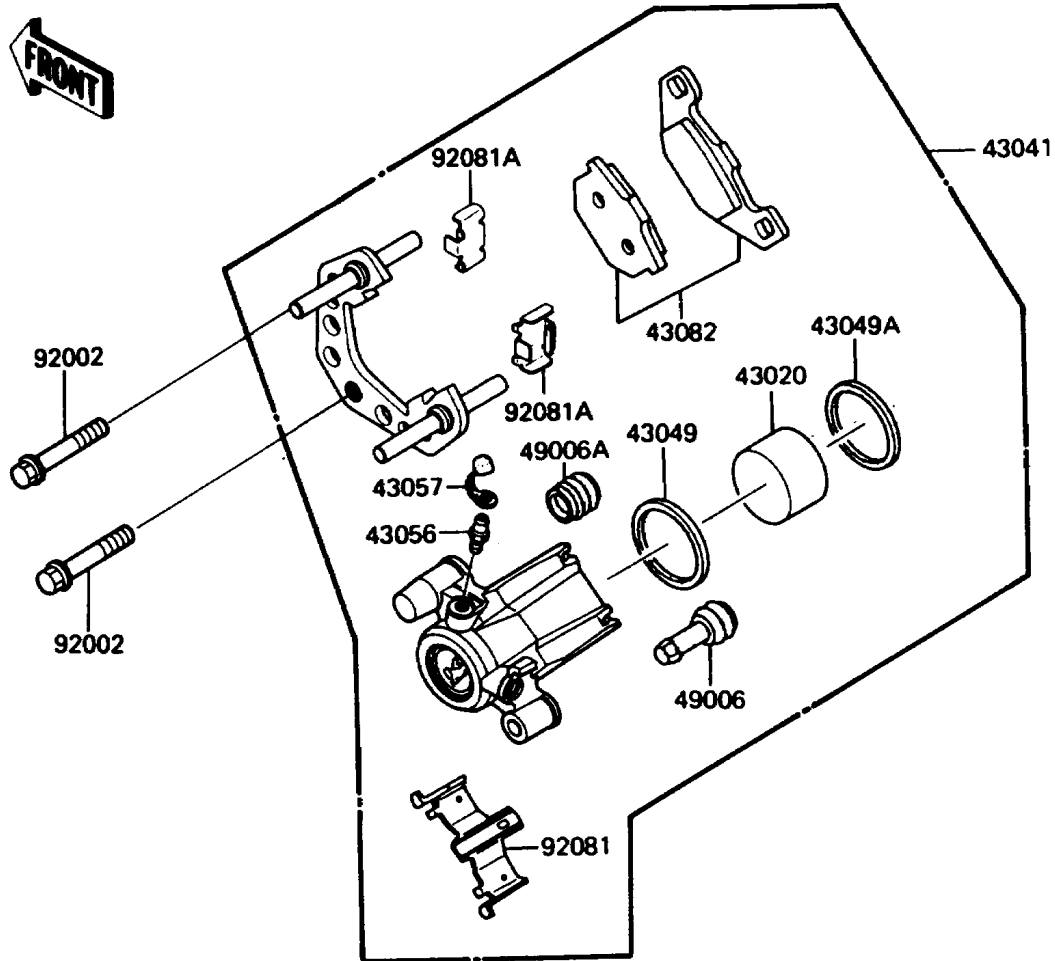

1987 454 LTD PARTS DIAGRAM

Front Brake

F2292-0078

1987 454 LTD PARTS LIST

Front Brake

ITEM NAME	PART NUMBER	QUANTITY
DISC,FR (Ref # 41080)	41080-1059	1
PISTON-COMP-BRAKE (Ref # 43020)	43020-1051	1
CALIPER-ASSY,FR,LH (Ref # 43041)	43041-1203	1
RING,PISTON SEAL (Ref # 43049)	43049-002	1
PACKING,PISTON (Ref # 43049A)	43049-1028	1
BREATHER-BRAKE (Ref # 43056)	43056-003	1
CAP-BREATHER (Ref # 43057)	43057-003	1
PAD-ASSY-BRAKE (Ref # 43082)	43082-1062	1
BOOT,CALIPER (Ref # 49006)	49006-1094	1
BOOT,CALIPER (Ref # 49006A)	49006-1095	1
BOLT,DISC PLATE,8X30 (Ref # 92001)	92001-1951	7
BOLT,FLANGED,10X47 (Ref # 92002)	92002-1469	2
SPRING,PAD (Ref # 92081)	92081-1525	1
SPRING,PAD STOPPER (Ref # 92081A)	92081-1661	2