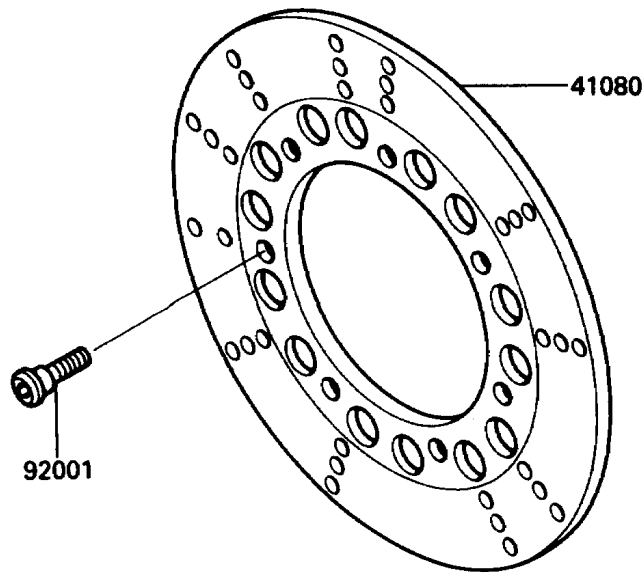

1987 454 LTD PARTS DIAGRAM

Front Brake

F2292-0078

1987 454 LTD PARTS LIST

Front Brake

ITEM NAME	PART NUMBER	QUANTITY
DISC,FR (Ref # 41080)	41080-1059	1
PISTON-COMP-BRAKE (Ref # 43020)	43020-1051	1
CALIPER-ASSY,FR,LH (Ref # 43041)	43041-1203	1
RING,PISTON SEAL (Ref # 43049)	43049-002	1
PACKING,PISTON (Ref # 43049A)	43049-1028	1
BREATHER-BRAKE (Ref # 43056)	43056-003	1
CAP-BREATHER (Ref # 43057)	43057-003	1
PAD-ASSY-BRAKE (Ref # 43082)	43082-1062	1
BOOT,CALIPER (Ref # 49006)	49006-1094	1
BOOT,CALIPER (Ref # 49006A)	49006-1095	1
BOLT,DISC PLATE,8X30 (Ref # 92001)	92001-1951	7
BOLT,FLANGED,10X47 (Ref # 92002)	92002-1469	2
SPRING,PAD (Ref # 92081)	92081-1525	1
SPRING,PAD STOPPER (Ref # 92081A)	92081-1661	2