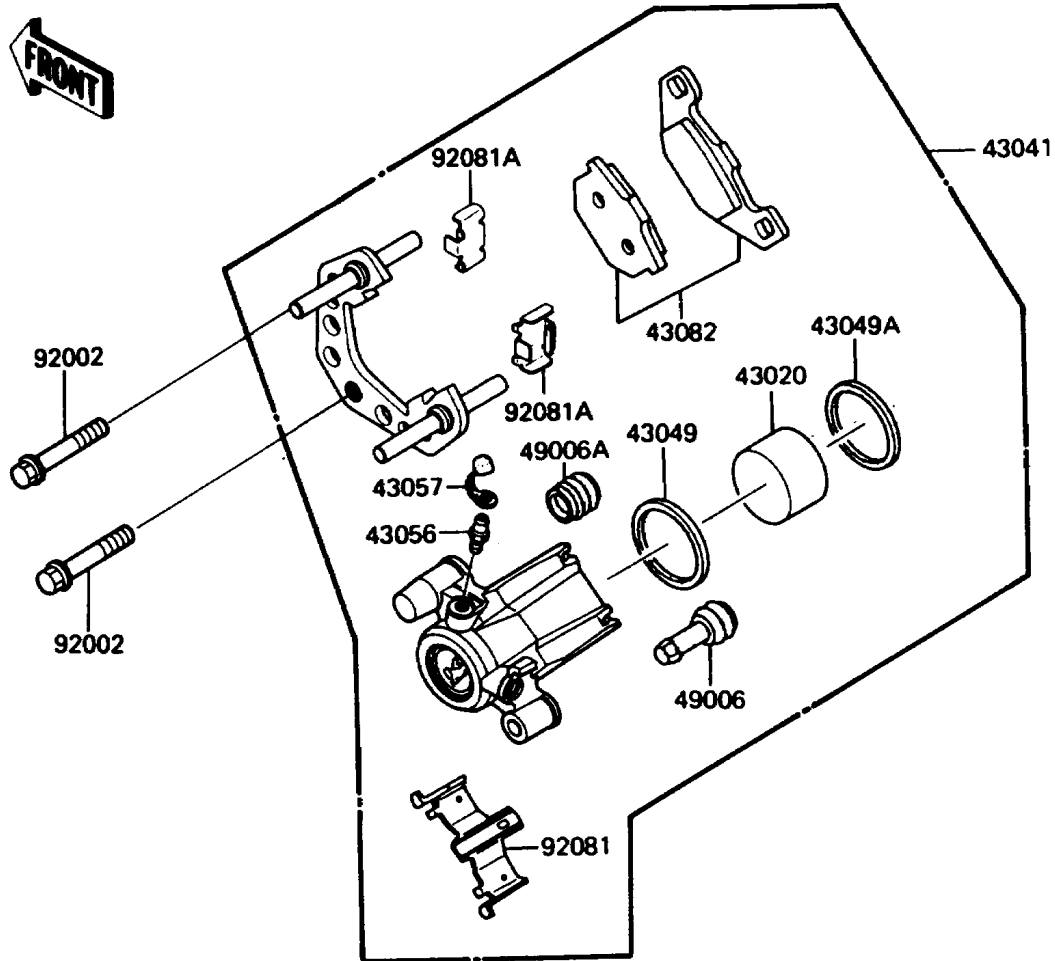

# 1988 454 LTD PARTS DIAGRAM

Front Brake

F2292-0078

# 1988 454 LTD PARTS LIST

## Front Brake

ITEM NAME	PART NUMBER	QUANTITY
DISC,FR (Ref # 41080)	41080-1059	1
PISTON-COMP-BRAKE (Ref # 43020)	43020-1051	1
CALIPER-ASSY,FR,LH (Ref # 43041)	43041-1203	1
RING,PISTON SEAL (Ref # 43049)	43049-002	1
PACKING,PISTON (Ref # 43049A)	43049-1028	1
BREATHER-BRAKE (Ref # 43056)	43056-003	1
CAP-BREATHER (Ref # 43057)	43057-003	1
PAD-ASSY-BRAKE (Ref # 43082)	43082-1062	1
BOOT,CALIPER (Ref # 49006)	49006-1094	1
BOOT,CALIPER (Ref # 49006A)	49006-1095	1
BOLT,DISC PLATE,8X30 (Ref # 92001)	92001-1951	7
BOLT,FLANGED,10X47 (Ref # 92002)	92002-1469	2
SPRING,PAD (Ref # 92081)	92081-1525	1
SPRING,PAD STOPPER (Ref # 92081A)	92081-1661	2