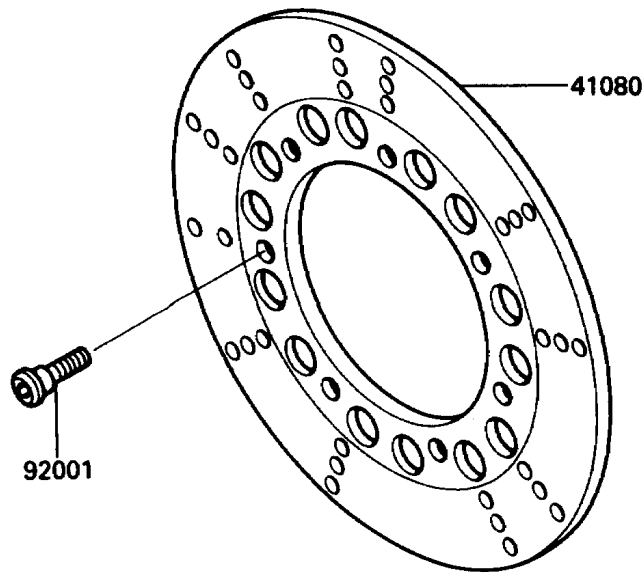

# 1988 454 LTD PARTS DIAGRAM

Front Brake

F2292-0078

# 1988 454 LTD PARTS LIST

## Front Brake

ITEM NAME	PART NUMBER	QUANTITY
DISC,FR (Ref # 41080)	41080-1059	1
PISTON-COMP-BRAKE (Ref # 43020)	43020-1051	1
CALIPER-ASSY,FR,LH (Ref # 43041)	43041-1203	1
RING,PISTON SEAL (Ref # 43049)	43049-002	1
PACKING,PISTON (Ref # 43049A)	43049-1028	1
BREATHER-BRAKE (Ref # 43056)	43056-003	1
CAP-BREATHER (Ref # 43057)	43057-003	1
PAD-ASSY-BRAKE (Ref # 43082)	43082-1062	1
BOOT,CALIPER (Ref # 49006)	49006-1094	1
BOOT,CALIPER (Ref # 49006A)	49006-1095	1
BOLT,DISC PLATE,8X30 (Ref # 92001)	92001-1951	7
BOLT,FLANGED,10X47 (Ref # 92002)	92002-1469	2
SPRING,PAD (Ref # 92081)	92081-1525	1
SPRING,PAD STOPPER (Ref # 92081A)	92081-1661	2