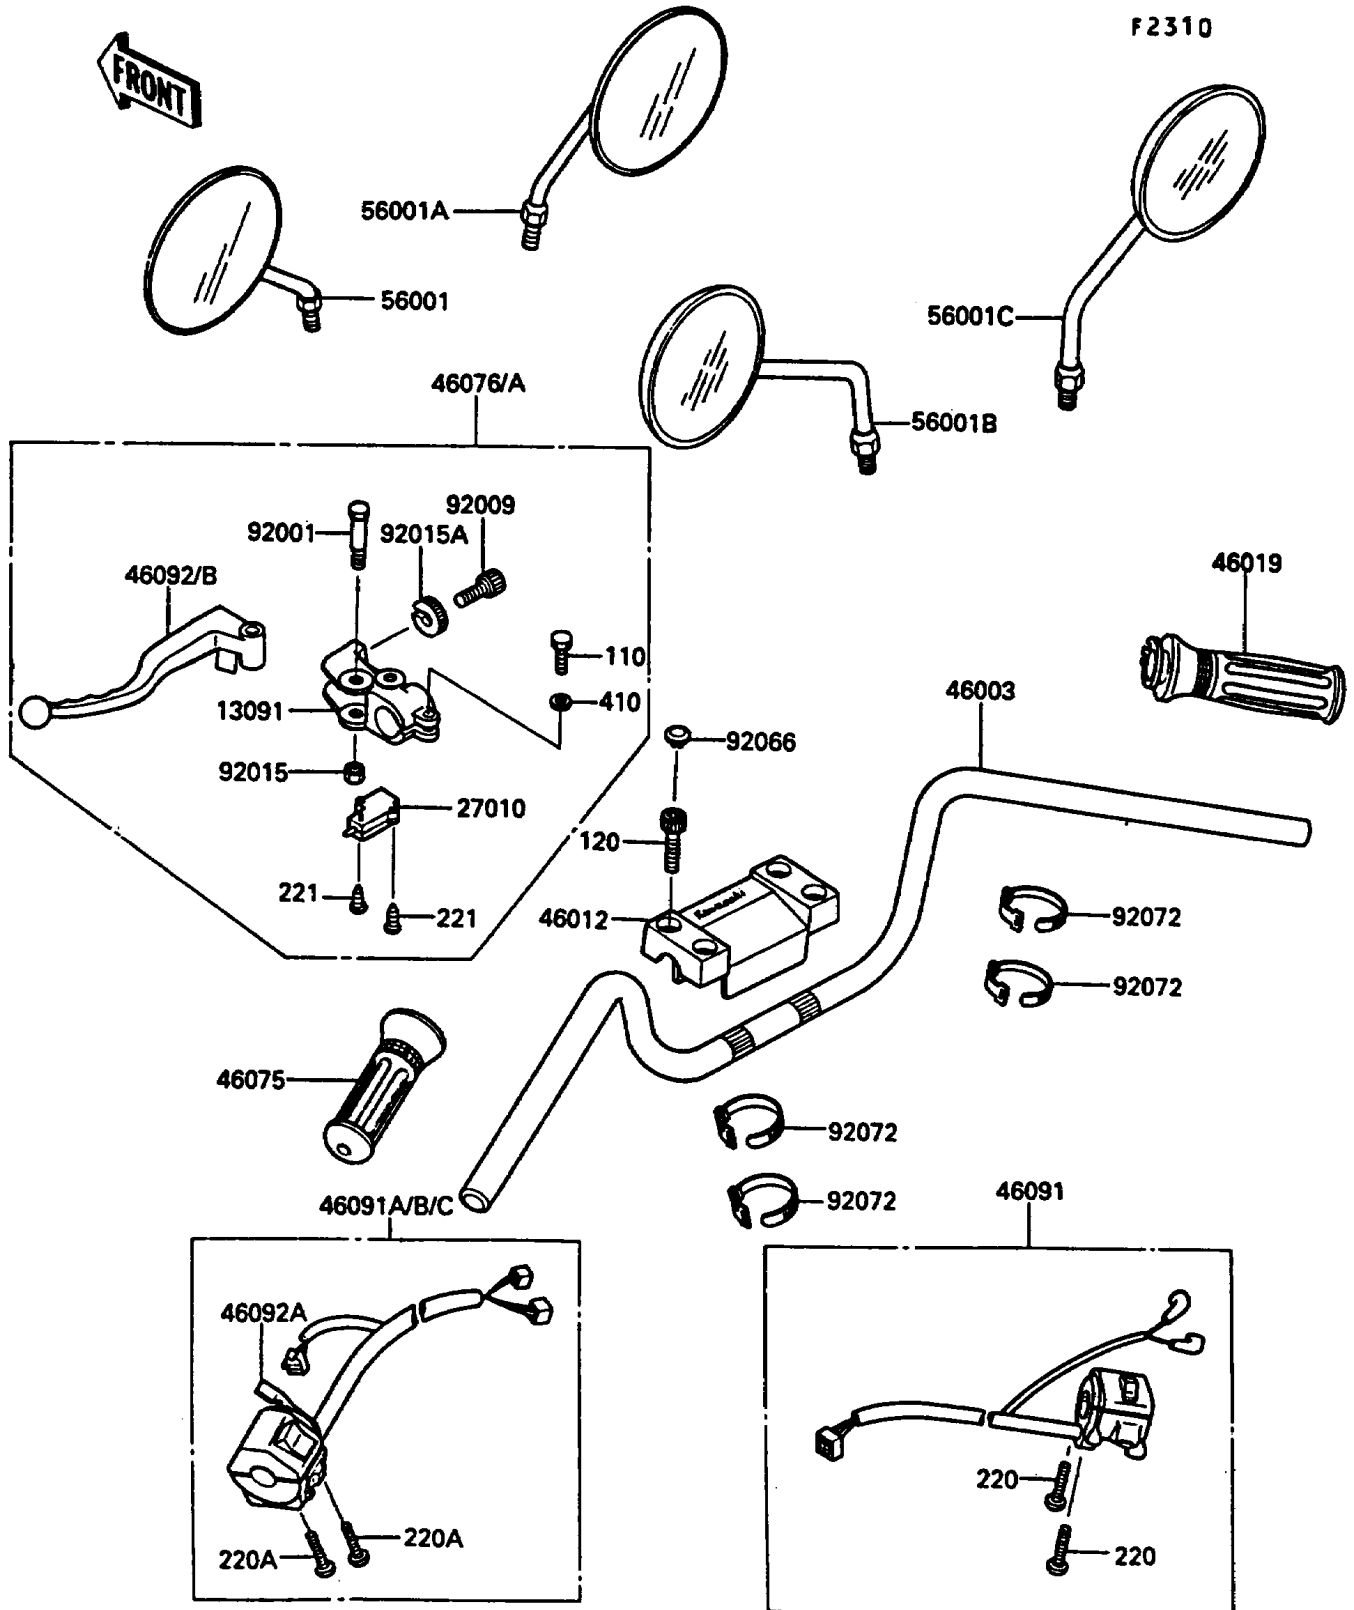

1987 454 LTD PARTS DIAGRAM

Handlebar

1987 454 LTD PARTS LIST

Handlebar

| ITEM NAME | PART NUMBER | QUANTITY |
|-----------|-------------|----------|
|-----------|-------------|----------|