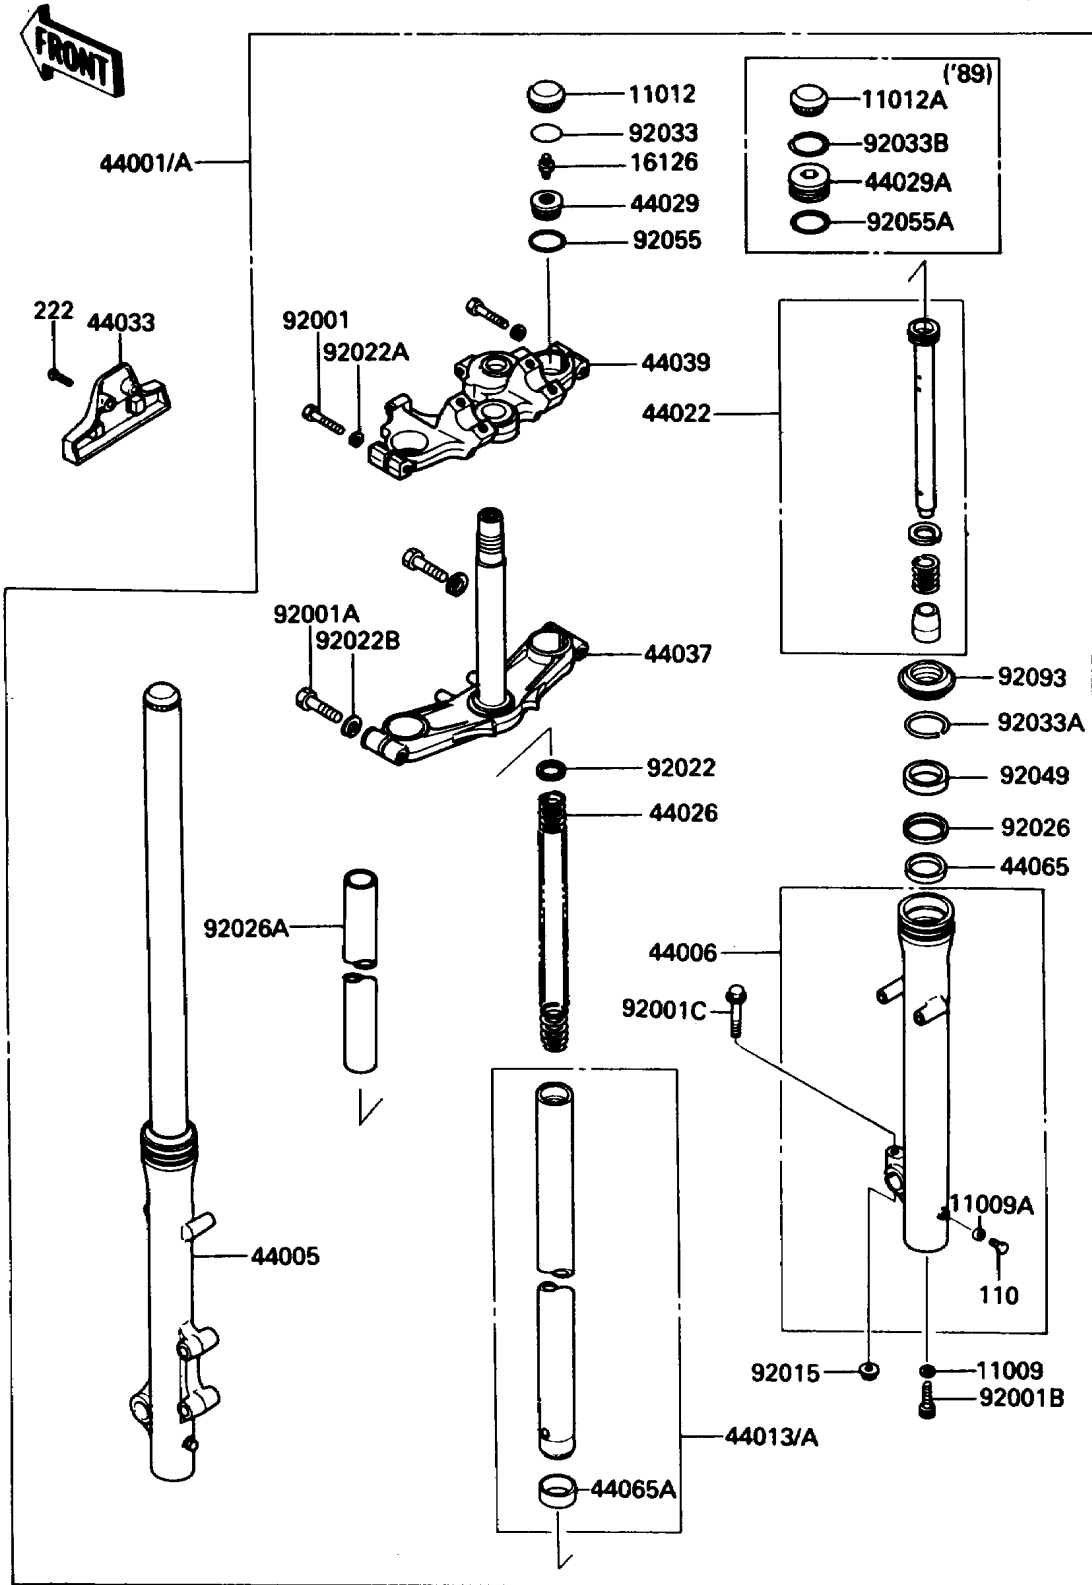

1986 454 LTD PARTS DIAGRAM

Front Fork

F2340

1986 454 LTD PARTS LIST

Front Fork

ITEM NAME	PART NUMBER	QUANTITY
GASKET,FORK CYLINDER BOLT (Ref # 11009)	44045-051	2
GASKET,DRAIN PLUG (Ref # 11009A)	44045-052	2
CAP,FORK TOP (Ref # 11012)	11012-1467	2
VALVE,AIR (Ref # 16126)	16126-1105	2
FORK-FRONT (Ref # 44001)	44001-1575	1
PIPE-LEFT FORK OUTER (Ref # 44005)	44005-1230	1
PIPE-RIGHT FORK OUTER (Ref # 44006)	44006-1230	1
PIPE-FORK INNER (Ref # 44013)	44013-1228	2
CYLINDER-FORK (Ref # 44022)	44022-1178	2
SPRING-FRONT FORK,K=0.29 (Ref # 44026)	44026-1297	2
SEAT-FORK SPRING (Ref # 44029)	44029-1019	2
COVER-FORK (Ref # 44033)	44033-1166	1
HOLDER-FORK UNDER (Ref # 44037)	44037-1176	1
HOLDER-FORK UPPER (Ref # 44039)	44039-1118	1
BUSHING-FRONT FORK (Ref # 44065)	44065-1068	2
BUSHING-FRONT FORK,INNER PIPE (Ref # 44065A)	44065-1069	2
BOLT,8X40 (Ref # 92001)	92001-1063	2
BOLT,10X40 (Ref # 92001A)	92001-1454	2
BOLT,FORK CYLINDER (Ref # 92001B)	92001-1464	2
BOLT,FLANGED,8X50 (Ref # 92001C)	92001-1486	1
NUT,FLANGED,8MM (Ref # 92015)	92015-1055	1
WASHER (Ref # 92022)	92022-1702	2
WASHER,SPRING,8MM (Ref # 92022A)	92022-1703	2
WASHER,SPRING,10MM (Ref # 92022B)	92022-1704	2
SPACER,FORK (Ref # 92026)	92026-1038	2
SPACER,FORK SPRING (Ref # 92026A)	92026-1252	2
RING-SNAP (Ref # 92033)	92033-1023	2
RING-SNAP,FORK (Ref # 92033A)	92033-1193	2
SEAL-OIL,FORK (Ref # 92049)	92049-1226	2

1986 454 LTD PARTS LIST

Front Fork

ITEM NAME	PART NUMBER	QUANTITY
RING-O (Ref # 92055)	92055-1034	2
SEAL,FORK (Ref # 92093)	92093-1196	2
BOLT,6X8 (Ref # 110)	110B0608	2
SCREW-CSK-RD-CROS (Ref # 222)	222C0520	2