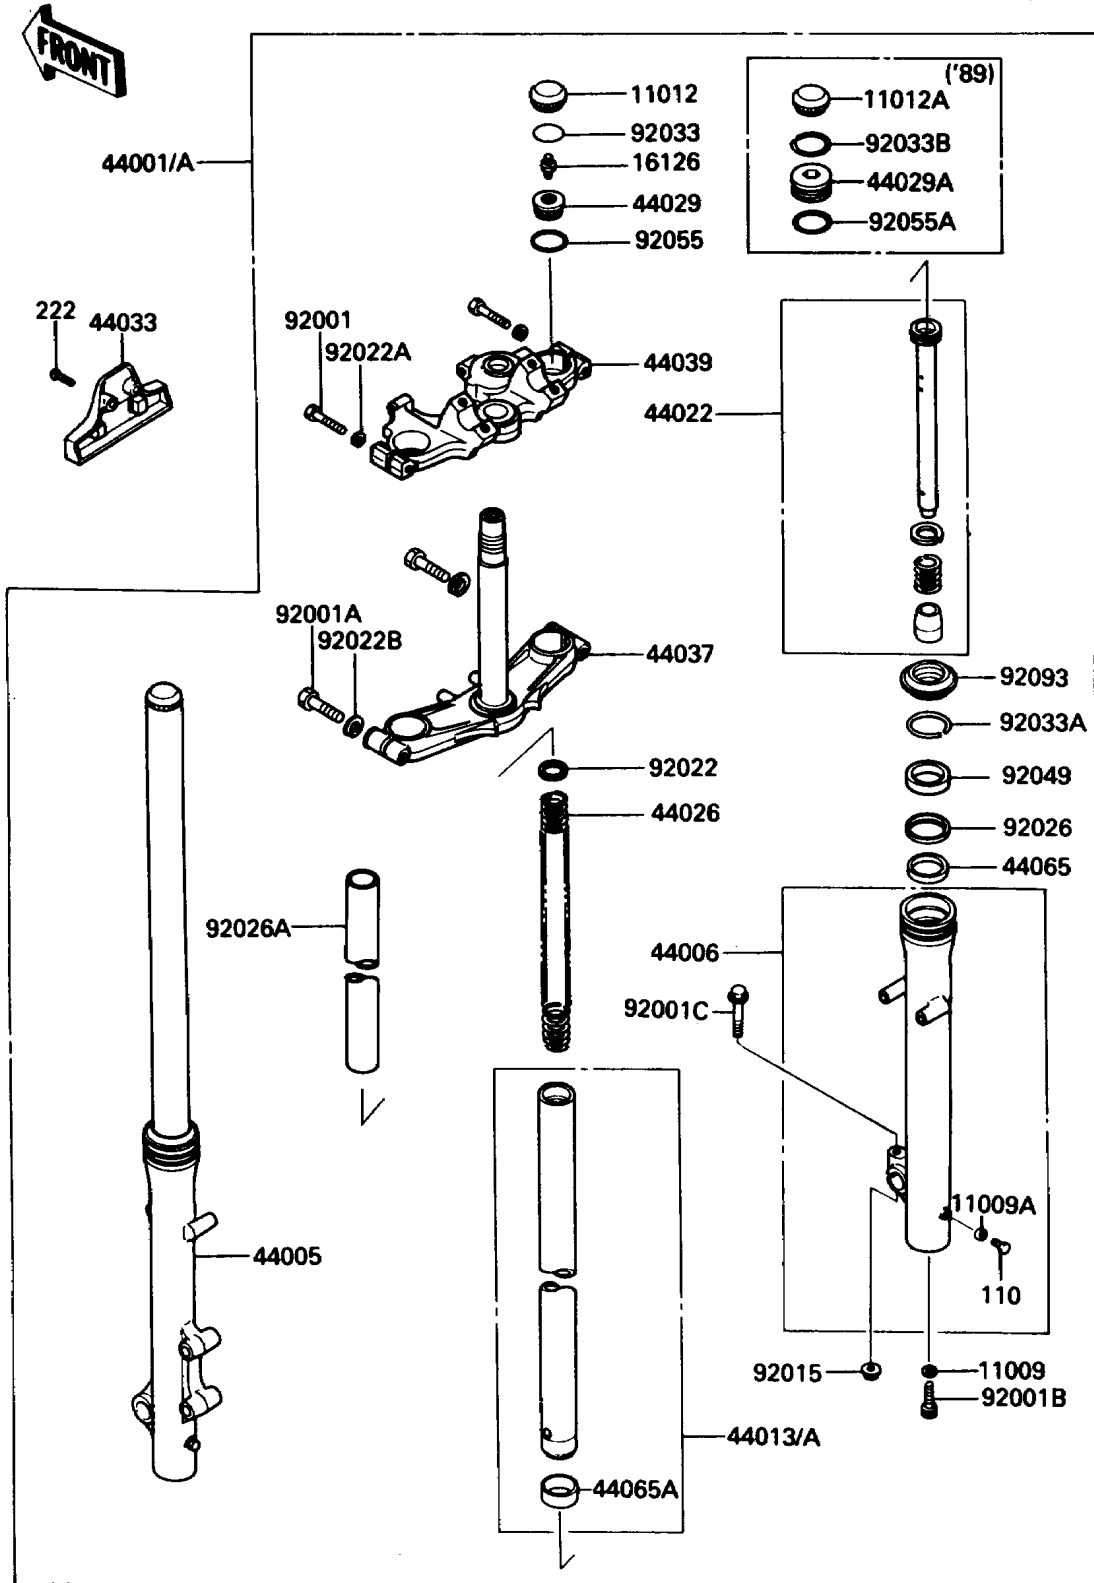

# 1986 454 LTD PARTS DIAGRAM

Front Fork

F2340

# 1986 454 LTD PARTS LIST

## Front Fork

ITEM NAME	PART NUMBER	QUANTITY
GASKET,FORK CYLINDER BOLT (Ref # 11009)	44045-051	2
GASKET,DRAIN PLUG (Ref # 11009A)	44045-052	2
CAP,FORK TOP (Ref # 11012)	11012-1467	2
VALVE,AIR (Ref # 16126)	16126-1105	2
FORK-FRONT (Ref # 44001)	44001-1575	1
PIPE-LEFT FORK OUTER (Ref # 44005)	44005-1230	1
PIPE-RIGHT FORK OUTER (Ref # 44006)	44006-1230	1
PIPE-FORK INNER (Ref # 44013)	44013-1228	2
CYLINDER-FORK (Ref # 44022)	44022-1178	2
SPRING-FRONT FORK,K=0.29 (Ref # 44026)	44026-1297	2
SEAT-FORK SPRING (Ref # 44029)	44029-1019	2
COVER-FORK (Ref # 44033)	44033-1166	1
HOLDER-FORK UNDER (Ref # 44037)	44037-1176	1
HOLDER-FORK UPPER (Ref # 44039)	44039-1118	1
BUSHING-FRONT FORK (Ref # 44065)	44065-1068	2
BUSHING-FRONT FORK,INNER PIPE (Ref # 44065A)	44065-1069	2
BOLT,8X40 (Ref # 92001)	92001-1063	2
BOLT,10X40 (Ref # 92001A)	92001-1454	2
BOLT,FORK CYLINDER (Ref # 92001B)	92001-1464	2
BOLT,FLANGED,8X50 (Ref # 92001C)	92001-1486	1
NUT,FLANGED,8MM (Ref # 92015)	92015-1055	1
WASHER (Ref # 92022)	92022-1702	2
WASHER,SPRING,8MM (Ref # 92022A)	92022-1703	2
WASHER,SPRING,10MM (Ref # 92022B)	92022-1704	2
SPACER,FORK (Ref # 92026)	92026-1038	2
SPACER,FORK SPRING (Ref # 92026A)	92026-1252	2
RING-SNAP (Ref # 92033)	92033-1023	2
RING-SNAP,FORK (Ref # 92033A)	92033-1193	2
SEAL-OIL,FORK (Ref # 92049)	92049-1226	2

## Front Fork

ITEM NAME	PART NUMBER	QUANTITY
RING-O (Ref # 92055)	92055-1034	2
SEAL,FORK (Ref # 92093)	92093-1196	2
BOLT,6X8 (Ref # 110)	110B0608	2
SCREW-CSK-RD-CROS (Ref # 222)	222C0520	2