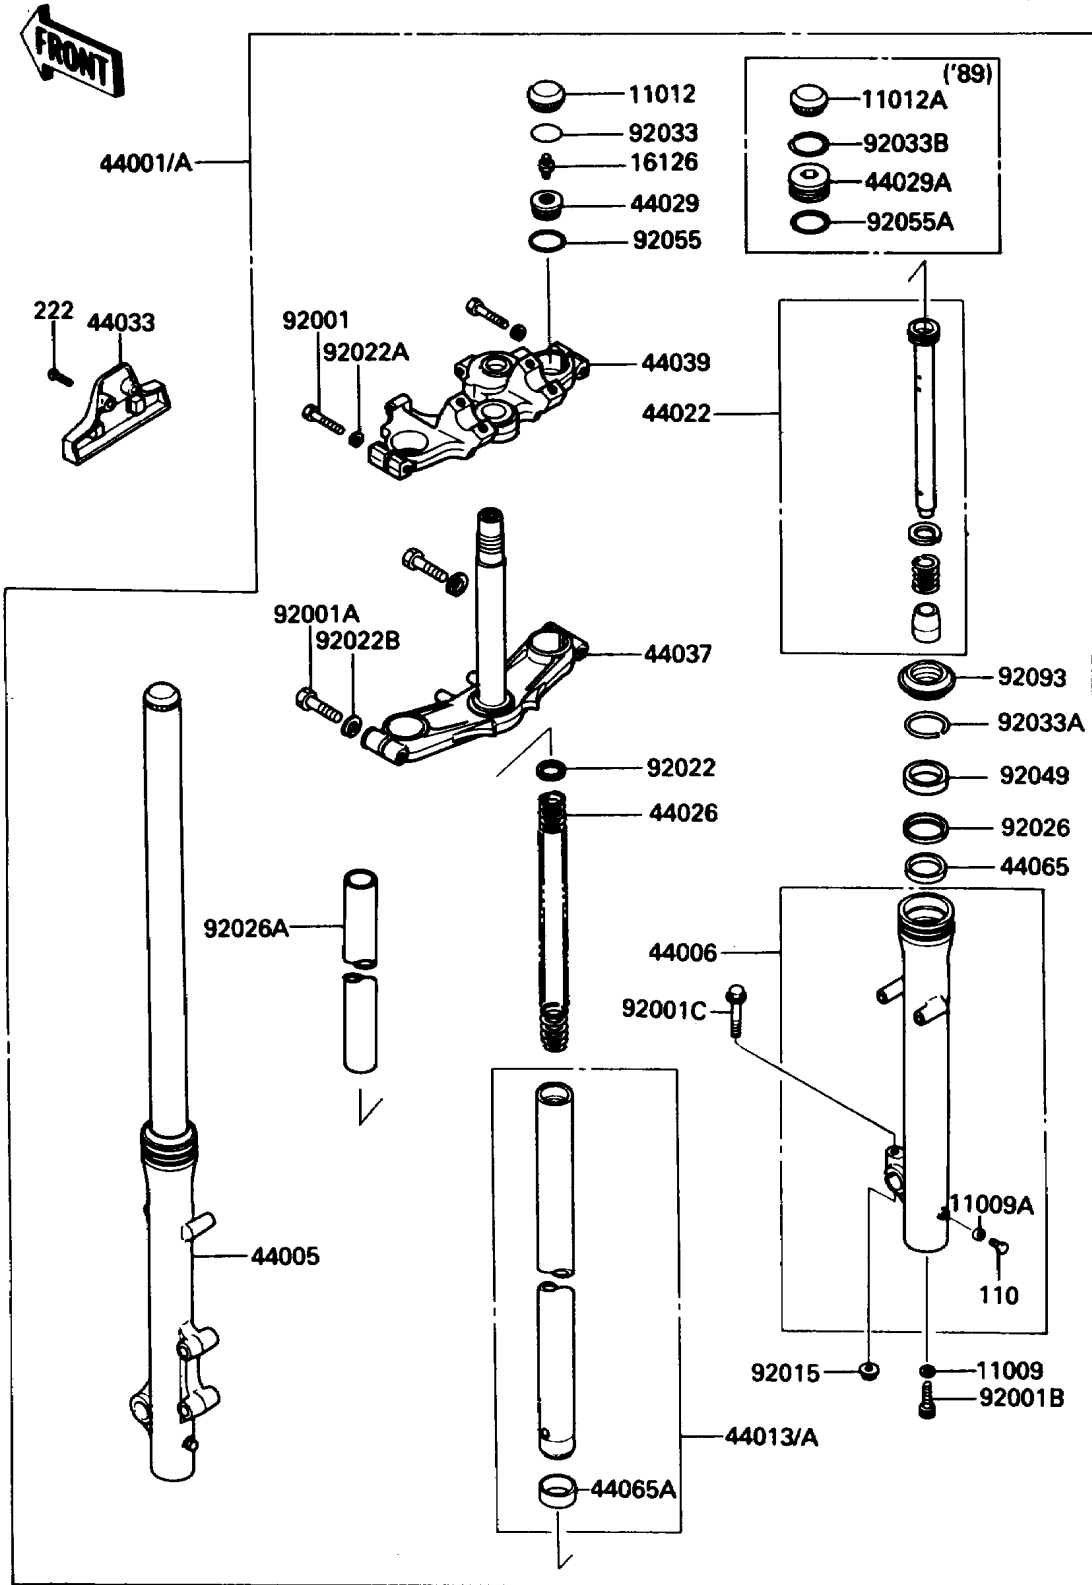

# 1986 454 LTD PARTS DIAGRAM

Front Fork

F2340

# 1986 454 LTD PARTS LIST

## Front Fork

ITEM NAME	PART NUMBER	QUANTITY
GASKET,FORK CYLINDER BOLT (Ref # 11009)	44045-051	2
GASKET,DRAIN PLUG (Ref # 11009A)	44045-052	2
CAP,FORK TOP (Ref # 11012)	11012-1467	2
VALVE,AIR (Ref # 16126)	16126-1105	2
FORK-FRONT (Ref # 44001)	44001-1575	1
PIPE-LEFT FORK OUTER (Ref # 44005)	44005-1230	1
PIPE-RIGHT FORK OUTER (Ref # 44006)	44006-1230	1
PIPE-FORK INNER (Ref # 44013)	44013-1228	2
CYLINDER-FORK (Ref # 44022)	44022-1178	2
SPRING-FRONT FORK,K=0.29 (Ref # 44026)	44026-1297	2
SEAT-FORK SPRING (Ref # 44029)	44029-1019	2
COVER-FORK (Ref # 44033)	44033-1166	1
HOLDER-FORK UNDER (Ref # 44037)	44037-1176	1
HOLDER-FORK UPPER (Ref # 44039)	44039-1118	1
BUSHING-FRONT FORK (Ref # 44065)	44065-1068	2
BUSHING-FRONT FORK,INNER PIPE (Ref # 44065A)	44065-1069	2
BOLT,8X40 (Ref # 92001)	92001-1063	2
BOLT,10X40 (Ref # 92001A)	92001-1454	2
BOLT,FORK CYLINDER (Ref # 92001B)	92001-1464	2
BOLT,FLANGED,8X50 (Ref # 92001C)	92001-1486	1
NUT,FLANGED,8MM (Ref # 92015)	92015-1055	1
WASHER (Ref # 92022)	92022-1702	2
WASHER,SPRING,8MM (Ref # 92022A)	92022-1703	2
WASHER,SPRING,10MM (Ref # 92022B)	92022-1704	2
SPACER,FORK (Ref # 92026)	92026-1038	2
SPACER,FORK SPRING (Ref # 92026A)	92026-1252	2
RING-SNAP (Ref # 92033)	92033-1023	2
RING-SNAP,FORK (Ref # 92033A)	92033-1193	2
SEAL-OIL,FORK (Ref # 92049)	92049-1226	2

## Front Fork

ITEM NAME	PART NUMBER	QUANTITY
RING-O (Ref # 92055)	92055-1034	2
SEAL,FORK (Ref # 92093)	92093-1196	2
BOLT,6X8 (Ref # 110)	110B0608	2
SCREW-CSK-RD-CROS (Ref # 222)	222C0520	2