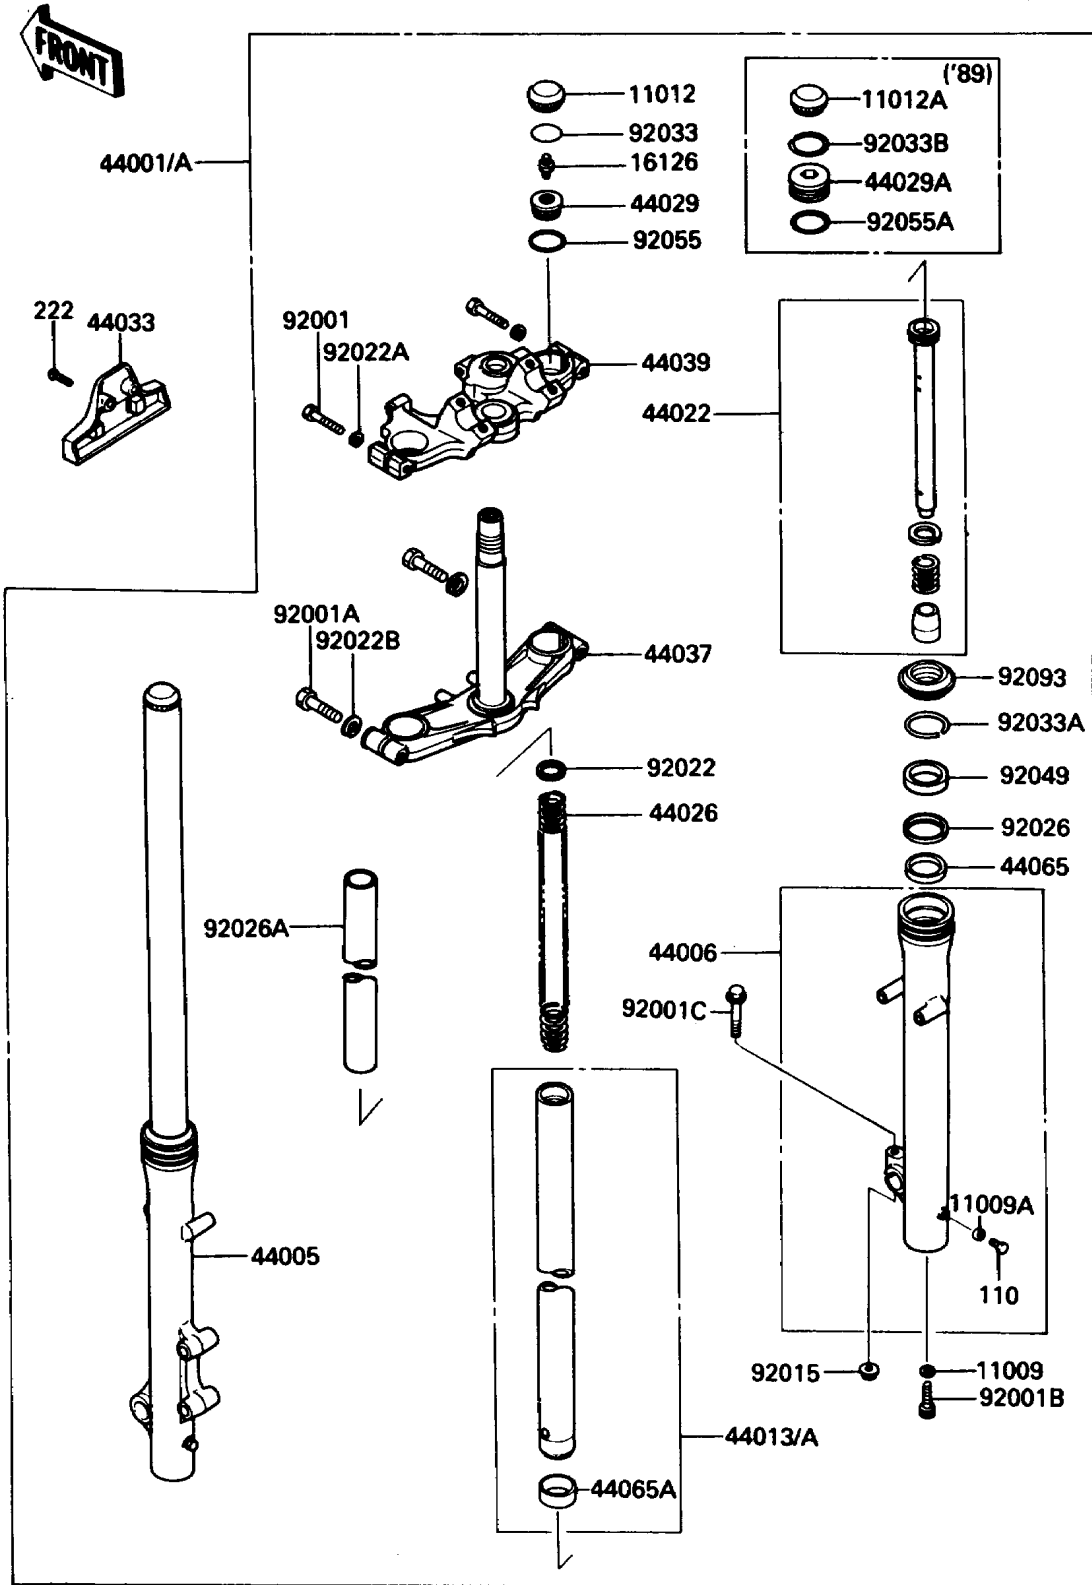

1987 454 LTD PARTS DIAGRAM

Front Fork

F2340

1987 454 LTD PARTS LIST

Front Fork

ITEM NAME	PART NUMBER	QUANTITY
GASKET,FORK CYLINDER BOLT (Ref # 11009)	44045-051	2
GASKET,DRAIN PLUG (Ref # 11009A)	44045-052	2
CAP,FORK TOP (Ref # 11012)	11012-1467	2
VALVE,AIR (Ref # 16126)	16126-1105	2
FORK-FRONT (Ref # 44001)	44001-1575	1
PIPE-LEFT FORK OUTER (Ref # 44005)	44005-1230	1
PIPE-RIGHT FORK OUTER (Ref # 44006)	44006-1230	1
PIPE-FORK INNER (Ref # 44013)	44013-1228	2
CYLINDER-FORK (Ref # 44022)	44022-1178	2
SPRING-FRONT FORK,K=0.29 (Ref # 44026)	44026-1297	2
SEAT-FORK SPRING (Ref # 44029)	44029-1019	2
COVER-FORK (Ref # 44033)	44033-1166	1
HOLDER-FORK UNDER (Ref # 44037)	44037-1176	1
HOLDER-FORK UPPER (Ref # 44039)	44039-1118	1
BUSHING-FRONT FORK (Ref # 44065)	44065-1068	2
BUSHING-FRONT FORK,INNER PIPE (Ref # 44065A)	44065-1069	2
BOLT,8X40 (Ref # 92001)	92001-1063	2
BOLT,10X40 (Ref # 92001A)	92001-1454	2
BOLT,FORK CYLINDER (Ref # 92001B)	92001-1464	2
BOLT,FLANGED,8X50 (Ref # 92001C)	92001-1486	1
NUT,FLANGED,8MM (Ref # 92015)	92015-1055	1
WASHER (Ref # 92022)	92022-1702	2
WASHER,SPRING,8MM (Ref # 92022A)	92022-1703	2
WASHER,SPRING,10MM (Ref # 92022B)	92022-1704	2
SPACER,FORK (Ref # 92026)	92026-1038	2
SPACER,FORK SPRING (Ref # 92026A)	92026-1252	2
RING-SNAP (Ref # 92033)	92033-1023	2
RING-SNAP,FORK (Ref # 92033A)	92033-1193	2
SEAL-OIL,FORK (Ref # 92049)	92049-1226	2

1987 454 LTD PARTS LIST

Front Fork

ITEM NAME	PART NUMBER	QUANTITY
RING-O (Ref # 92055)	92055-1034	2
SEAL,FORK (Ref # 92093)	92093-1196	2
BOLT,6X8 (Ref # 110)	110B0608	2
SCREW-CSK-RD-CROS (Ref # 222)	222C0520	2