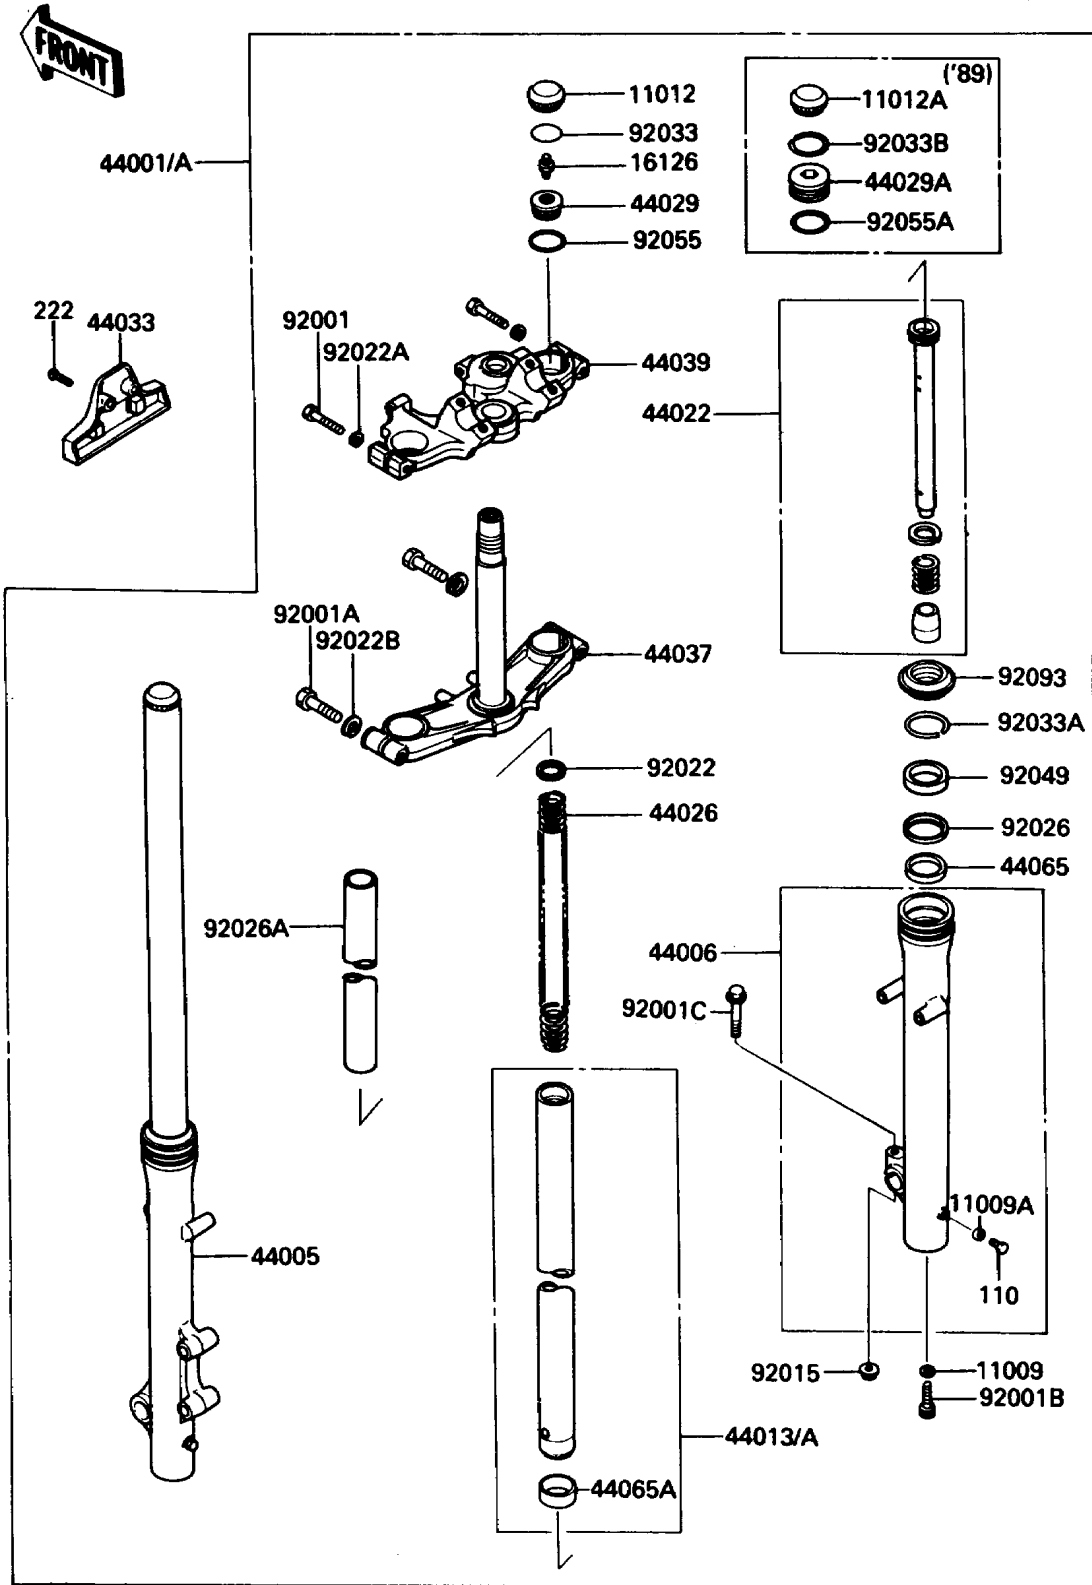

1988 454 LTD PARTS DIAGRAM

Front Fork

F2340

1988 454 LTD PARTS LIST

Front Fork

ITEM NAME	PART NUMBER	QUANTITY
GASKET,FORK CYLINDER BOLT (Ref # 11009)	44045-051	2
GASKET,DRAIN PLUG (Ref # 11009A)	44045-052	2
CAP,FORK TOP (Ref # 11012)	11012-1467	2
VALVE,AIR (Ref # 16126)	16126-1105	2
FORK-FRONT (Ref # 44001)	44001-1575	1
PIPE-LEFT FORK OUTER (Ref # 44005)	44005-1230	1
PIPE-RIGHT FORK OUTER (Ref # 44006)	44006-1230	1
PIPE-FORK INNER (Ref # 44013)	44013-1228	2
CYLINDER-FORK (Ref # 44022)	44022-1178	2
SPRING-FRONT FORK,K=0.29 (Ref # 44026)	44026-1297	2
SEAT-FORK SPRING (Ref # 44029)	44029-1019	2
COVER-FORK (Ref # 44033)	44033-1166	1
HOLDER-FORK UNDER (Ref # 44037)	44037-1176	1
HOLDER-FORK UPPER (Ref # 44039)	44039-1118	1
BUSHING-FRONT FORK (Ref # 44065)	44065-1068	2
BUSHING-FRONT FORK,INNER PIPE (Ref # 44065A)	44065-1069	2
BOLT,8X40 (Ref # 92001)	92001-1063	2
BOLT,10X40 (Ref # 92001A)	92001-1454	2
BOLT,FORK CYLINDER (Ref # 92001B)	92001-1464	2
BOLT,FLANGED,8X50 (Ref # 92001C)	92001-1486	1
NUT,FLANGED,8MM (Ref # 92015)	92015-1055	1
WASHER (Ref # 92022)	92022-1702	2
WASHER,SPRING,8MM (Ref # 92022A)	92022-1703	2
WASHER,SPRING,10MM (Ref # 92022B)	92022-1704	2
SPACER,FORK (Ref # 92026)	92026-1038	2
SPACER,FORK SPRING (Ref # 92026A)	92026-1252	2
RING-SNAP (Ref # 92033)	92033-1023	2
RING-SNAP,FORK (Ref # 92033A)	92033-1193	2
SEAL-OIL,FORK (Ref # 92049)	92049-1226	2

1988 454 LTD PARTS LIST

Front Fork

ITEM NAME	PART NUMBER	QUANTITY
RING-O (Ref # 92055)	92055-1034	2
SEAL,FORK (Ref # 92093)	92093-1196	2
BOLT,6X8 (Ref # 110)	110B0608	2
SCREW-CSK-RD-CROS (Ref # 222)	222C0520	2