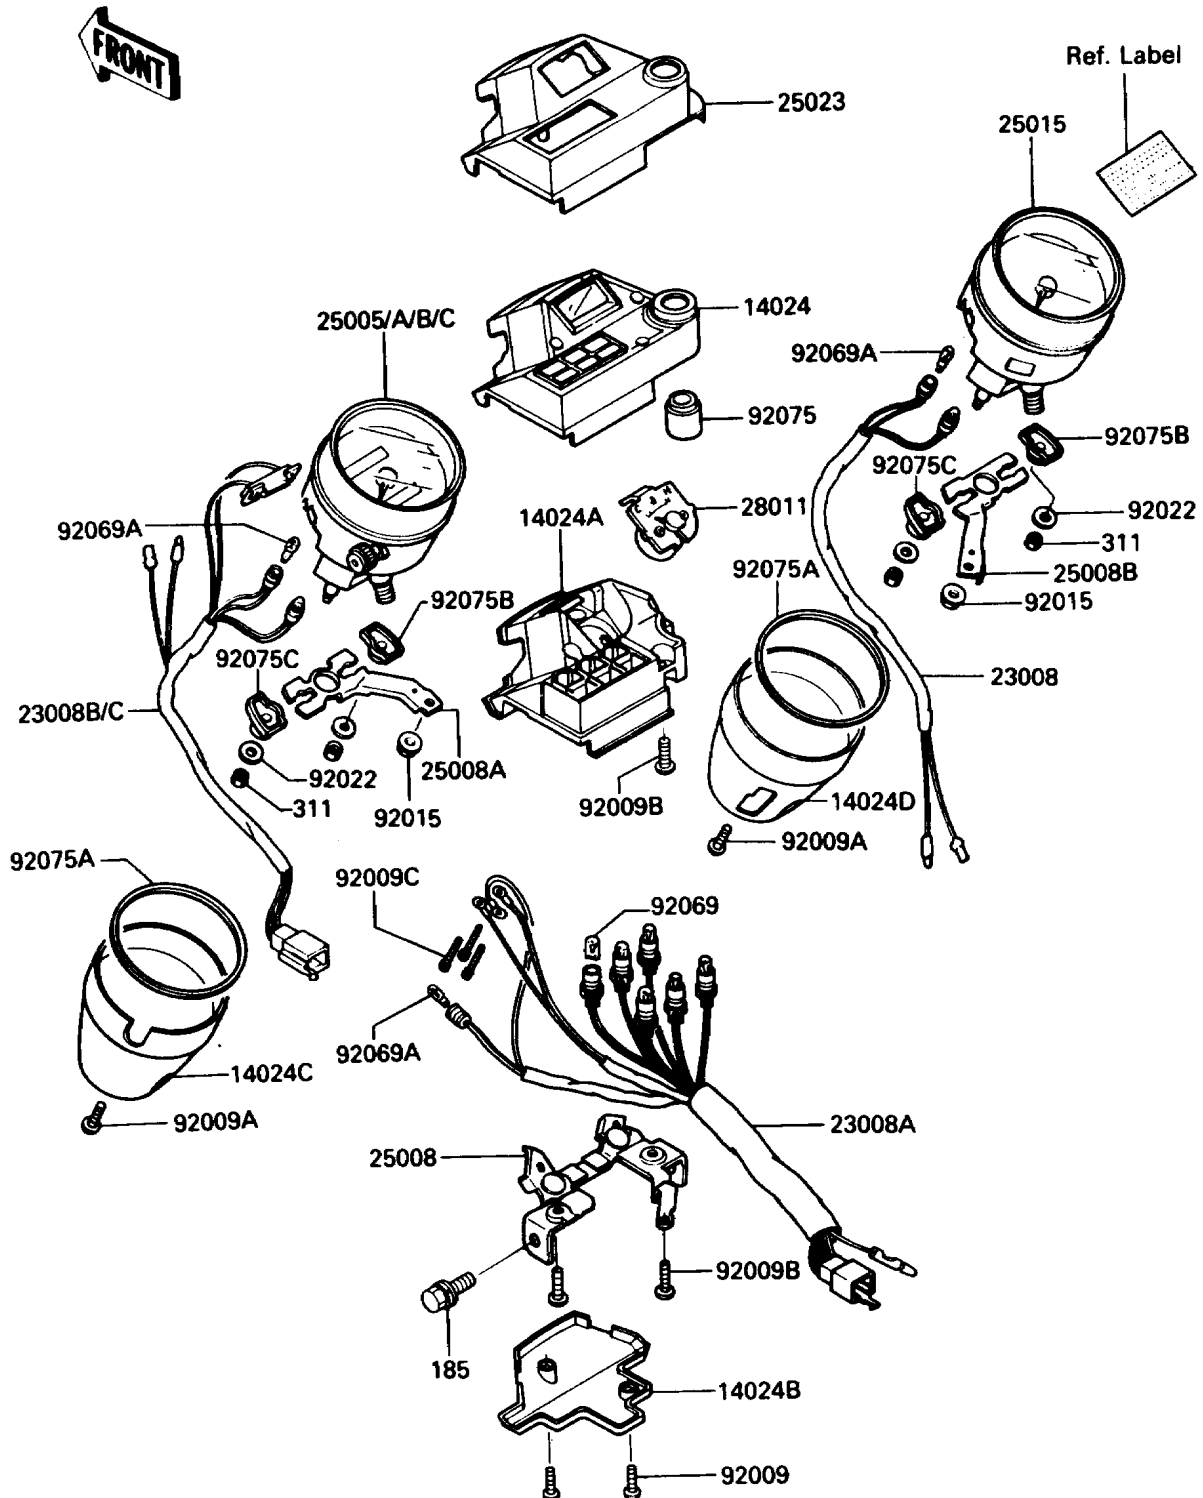

1987 454 LTD PARTS DIAGRAM

Meter(s)

F2530

1987 454 LTD PARTS LIST

Meter(s)

ITEM NAME	PART NUMBER	QUANTITY
-----------	-------------	----------