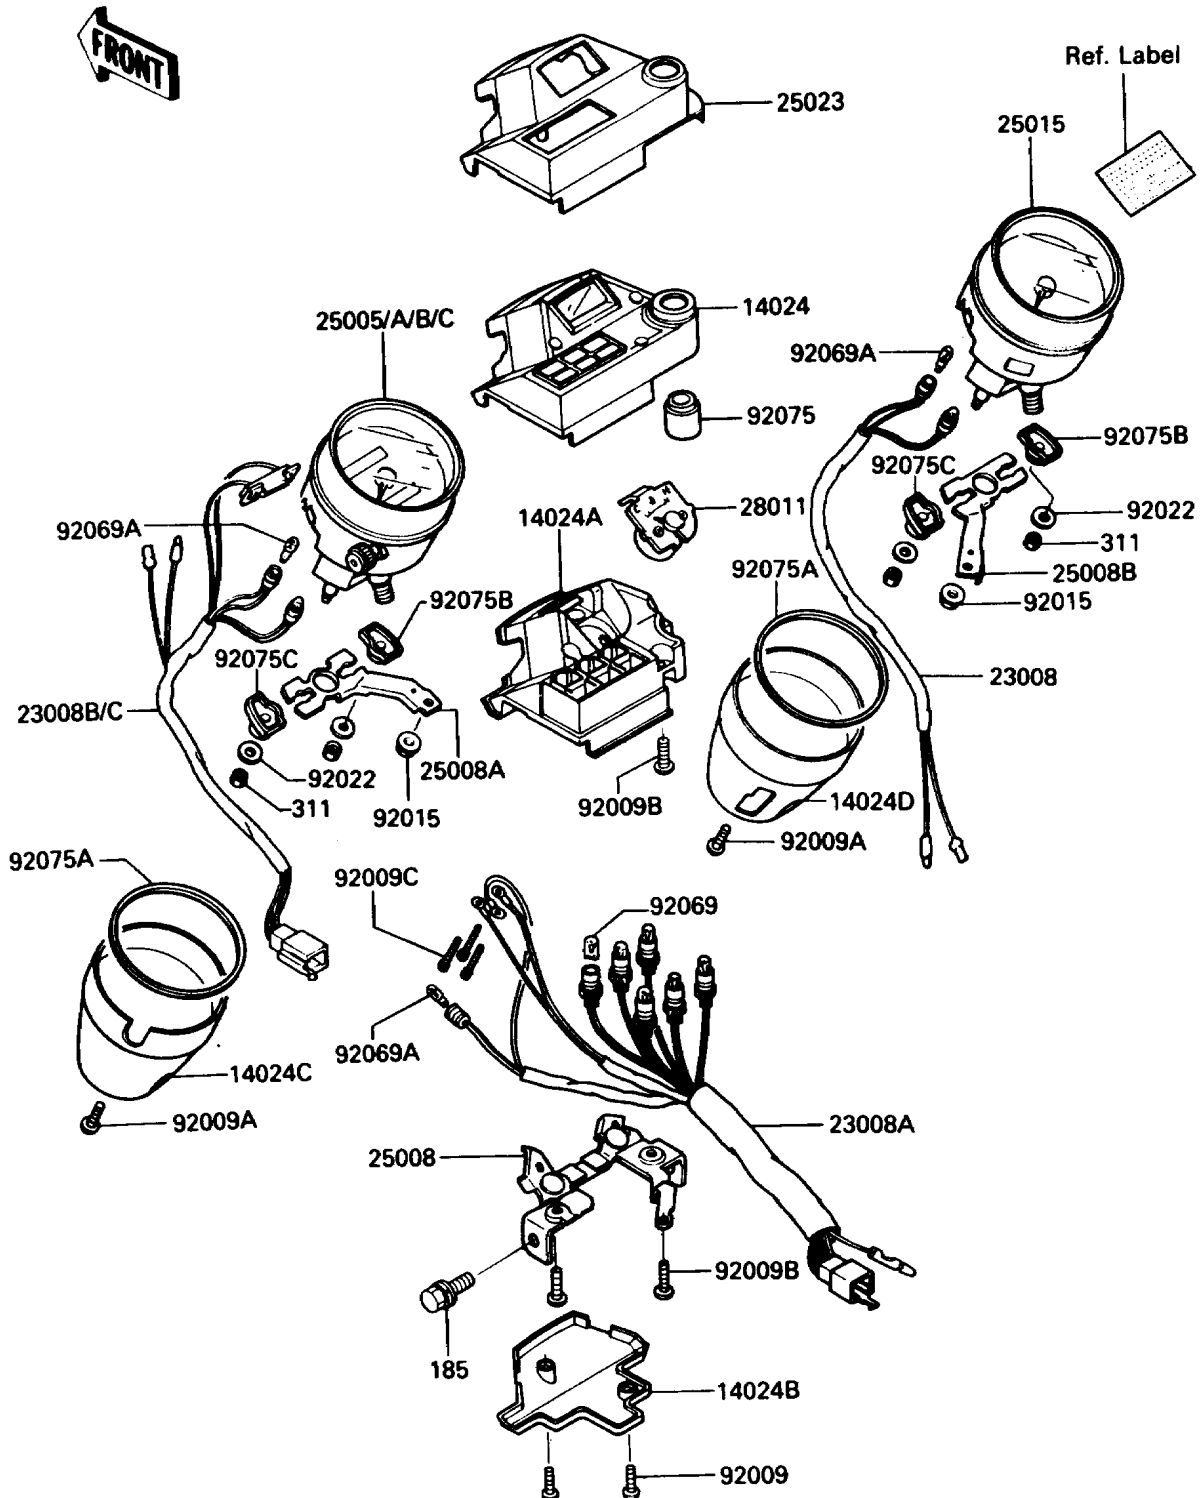

1988 454 LTD PARTS DIAGRAM

Meter(s)

F2530

1988 454 LTD PARTS LIST

Meter(s)

ITEM NAME	PART NUMBER	QUANTITY
-----------	-------------	----------