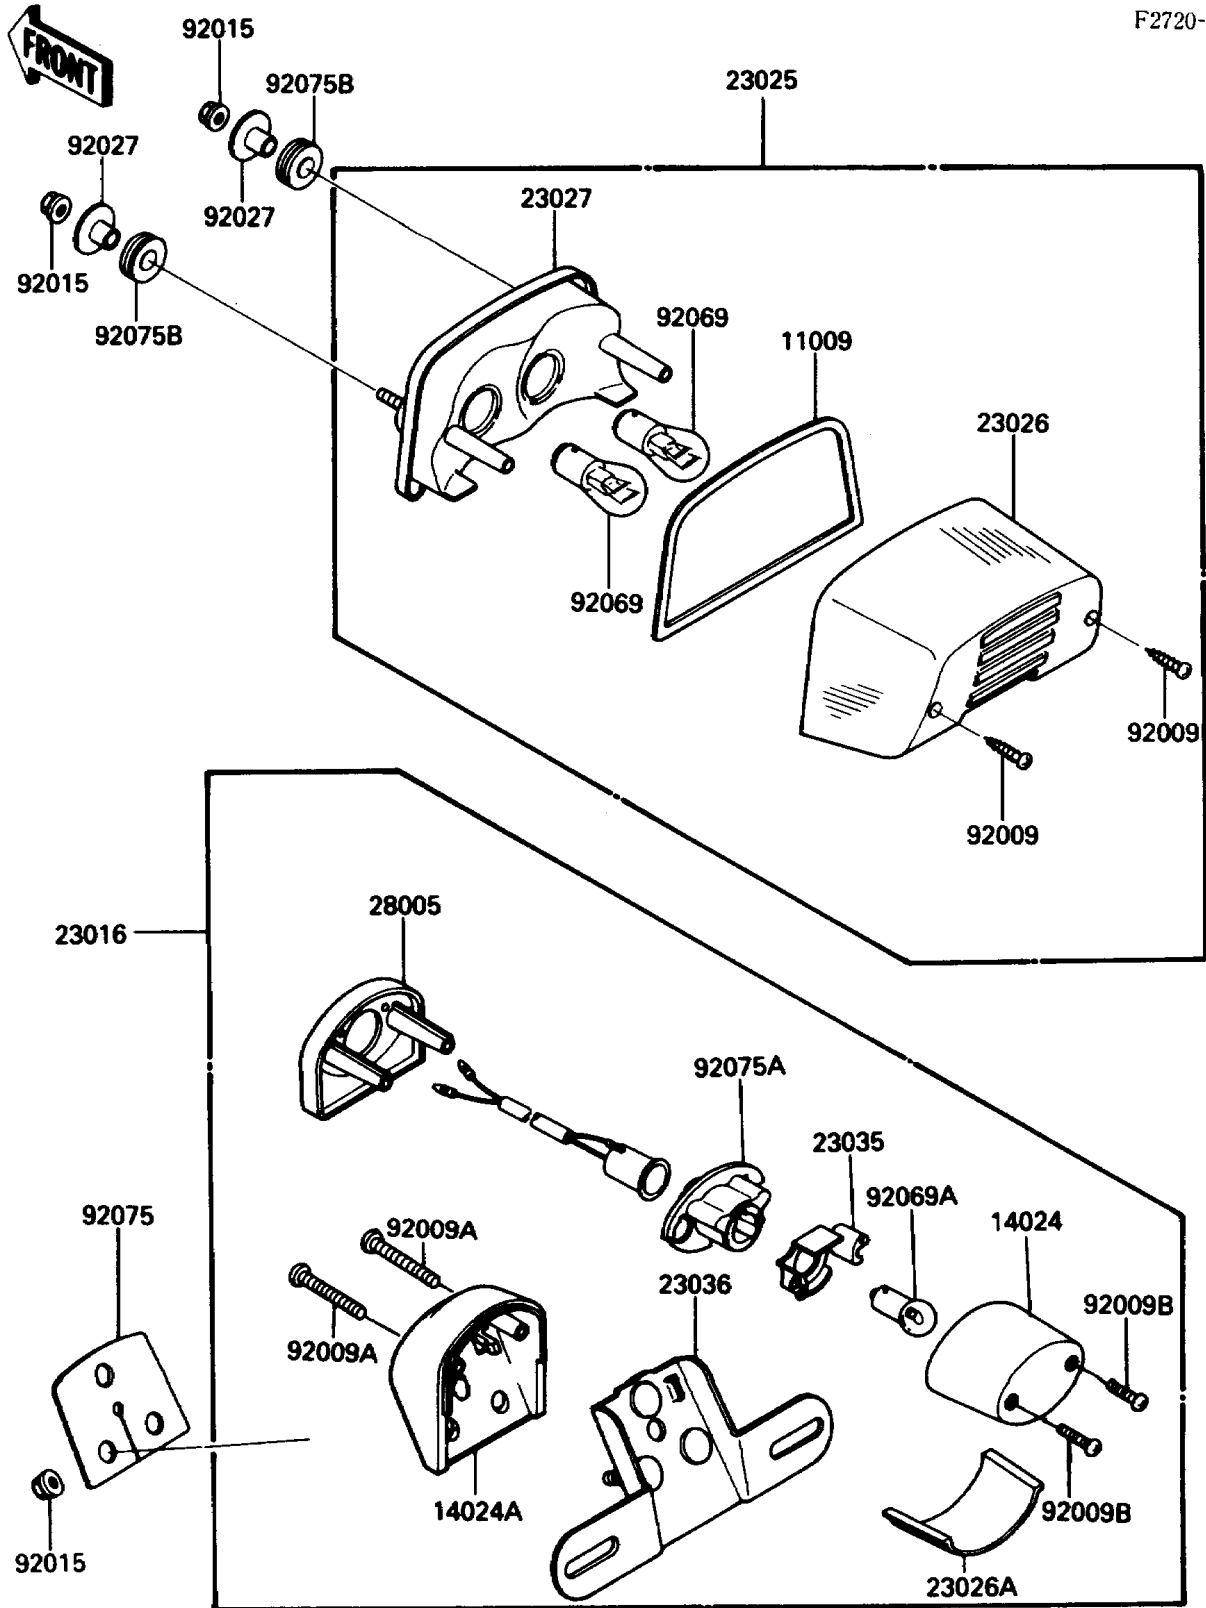

1987 454 LTD PARTS DIAGRAM

Taillight(s)

F2720-0208

1987 454 LTD PARTS LIST

Taillight(s)

ITEM NAME	PART NUMBER	QUANTITY
-----------	-------------	----------