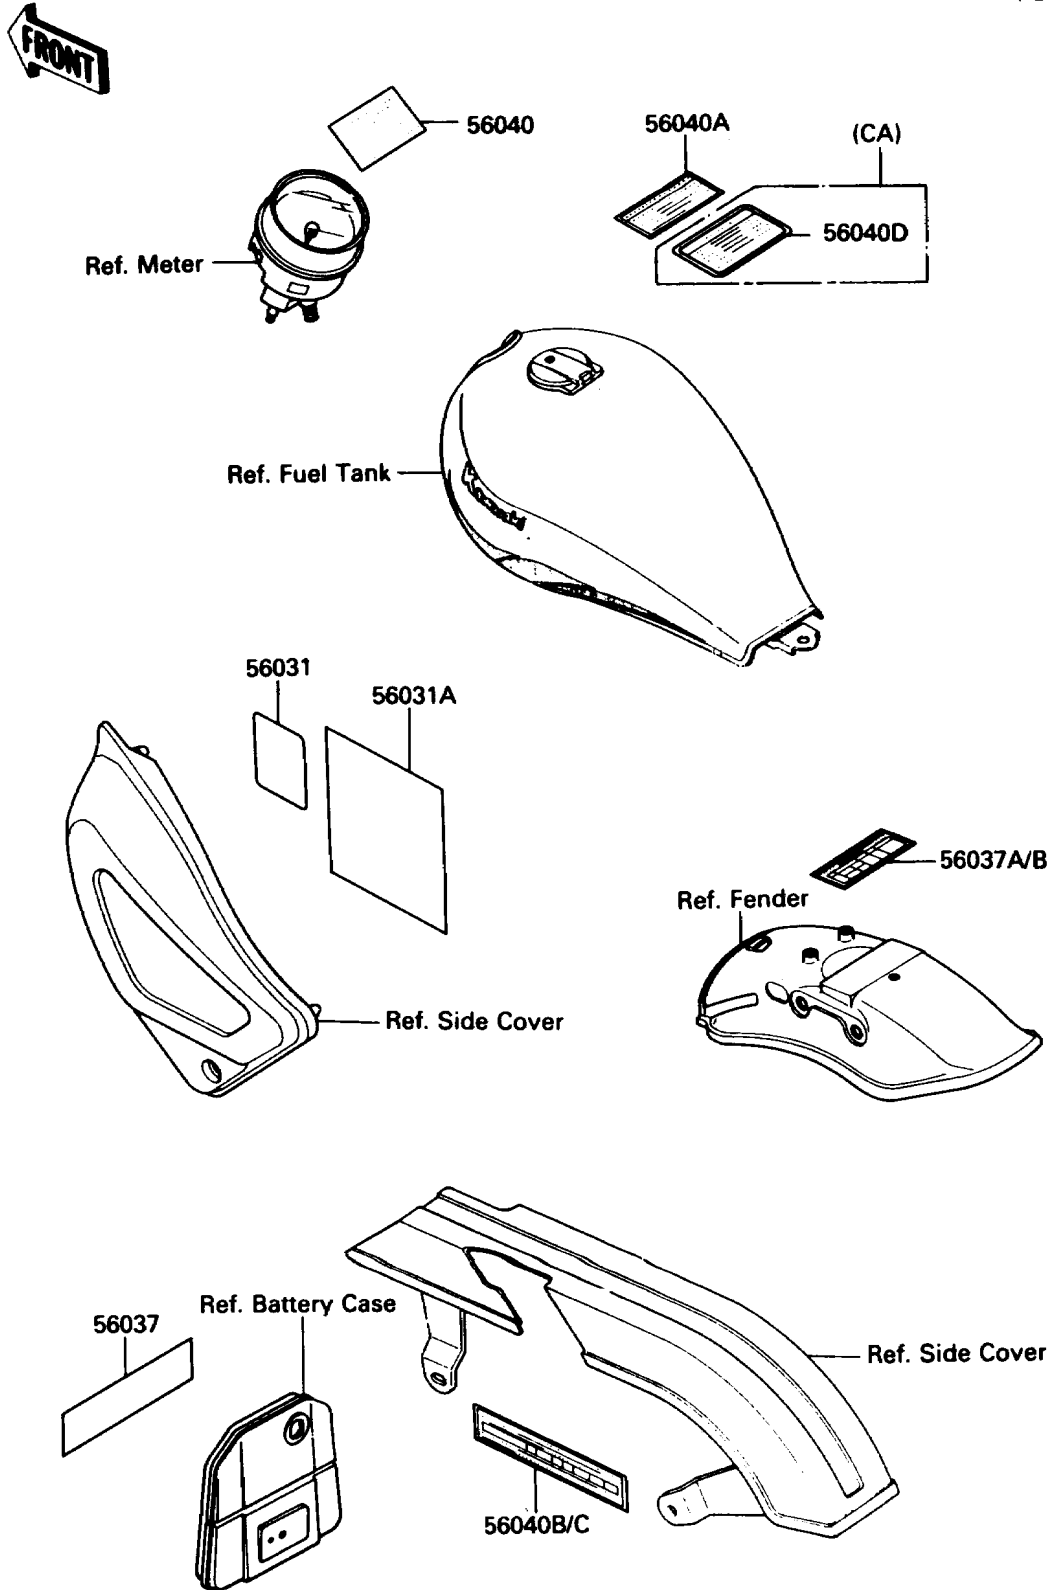

1987 454 LTD PARTS DIAGRAM

Labels

F2860

1987 454 LTD PARTS LIST

Labels

ITEM NAME	PART NUMBER	QUANTITY
-----------	-------------	----------