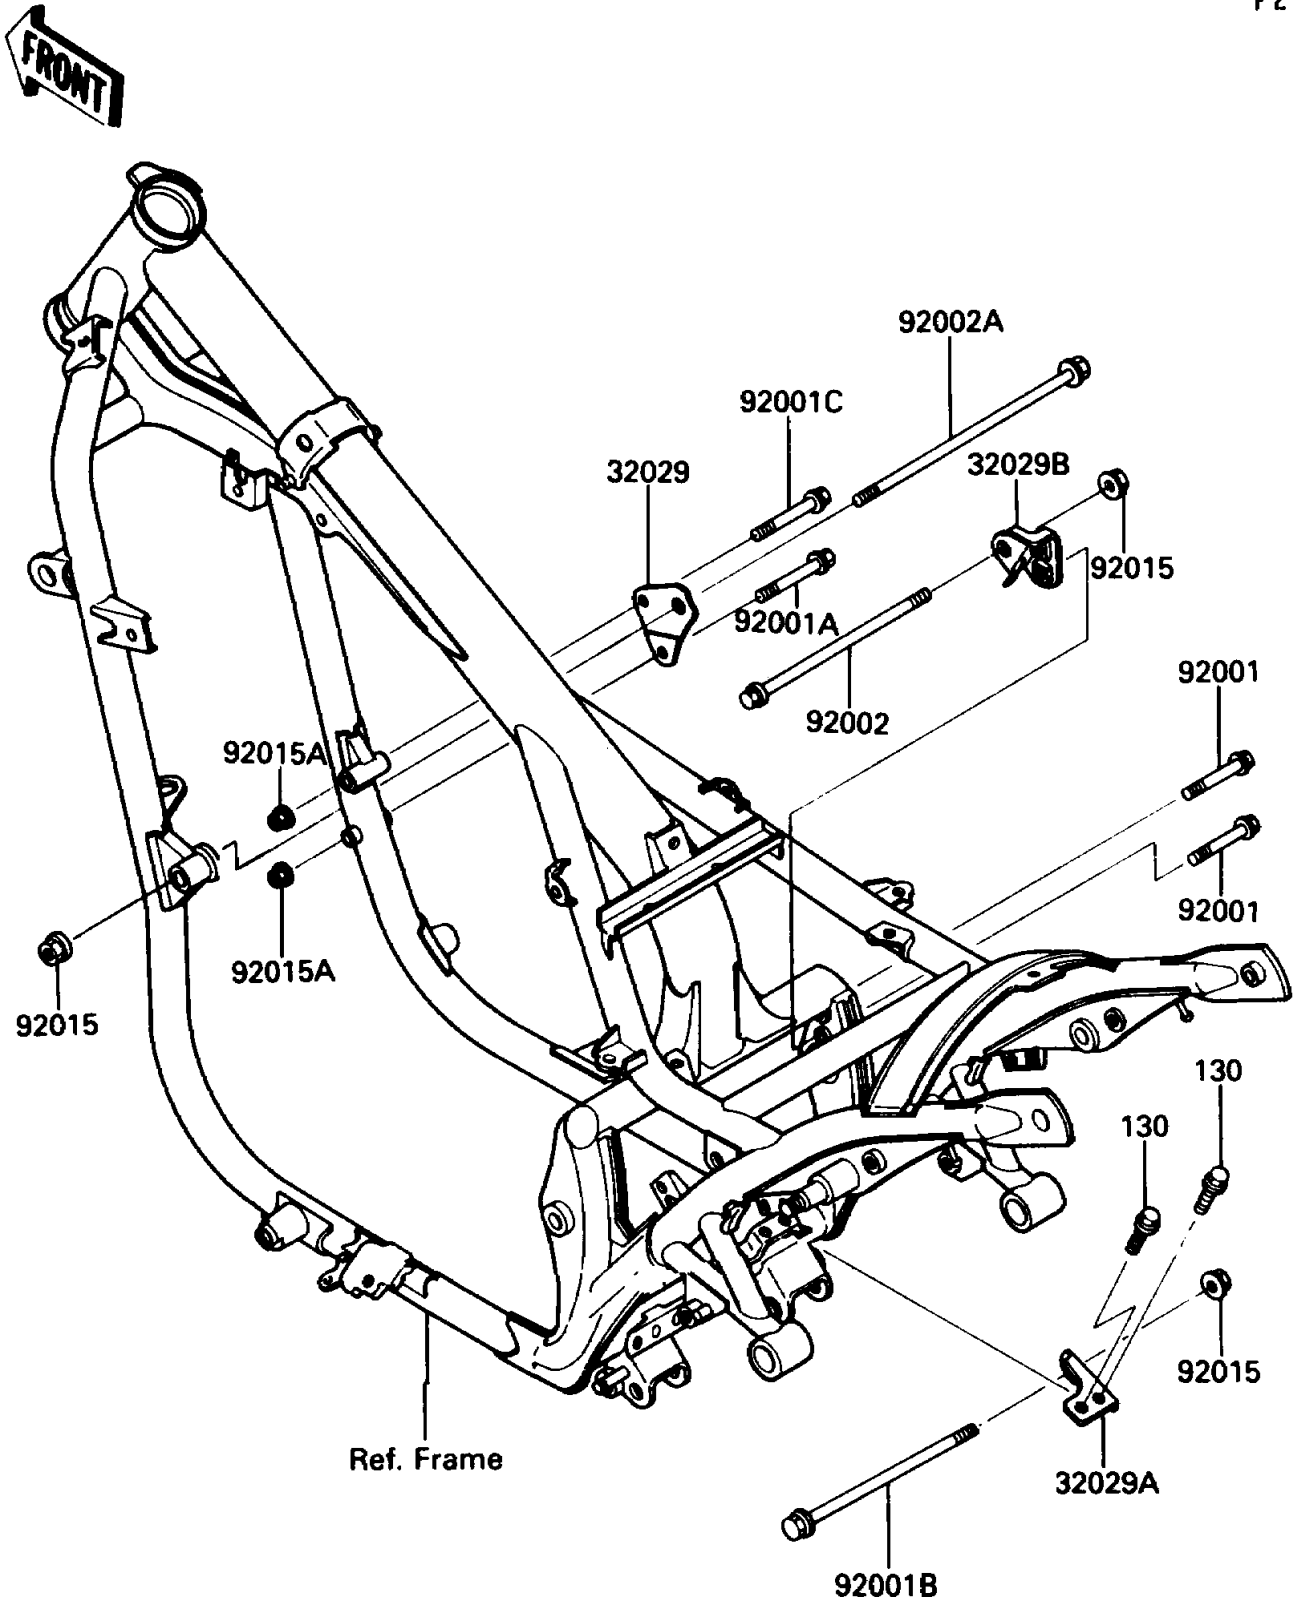

1990 454 LTD PARTS DIAGRAM

Frame Fittings

F2151

1990 454 LTD PARTS LIST

Frame Fittings

ITEM NAME	PART NUMBER	QUANTITY
BRACKET-ENGINE,FR,RH (Ref # 32029)	32029-1377	1
BRACKET-ENGINE,RR,LWR,RH (Ref # 32029A)	32029-1379	1
BRACKET-ENGINE,FR,UPP,RH (Ref # 32029B)	32029-1419	1
BOLT,FLANGED,8X45 (Ref # 92001)	92001-1613	2
BOLT,FLANGED,8X60,BLACK (Ref # 92001A)	92001-1615	1
BOLT,FLANGED,10X180 (Ref # 92001B)	92001-1621	1
BOLT,FLANGED,8X55,BLACK (Ref # 92001C)	92001-1641	1
BOLT,FLANGED,10X170 (Ref # 92002)	92002-1470	1
BOLT,FLANGED,10X230 (Ref # 92002A)	92002-1531	1
NUT,FLANGED,10MM (Ref # 92015)	92015-1180	3
NUT,FLANGED,8MM,BLACK (Ref # 92015A)	92015-1251	2
BOLT-FLANGED,8X16,BLACK (Ref # 130)	130J0816	2