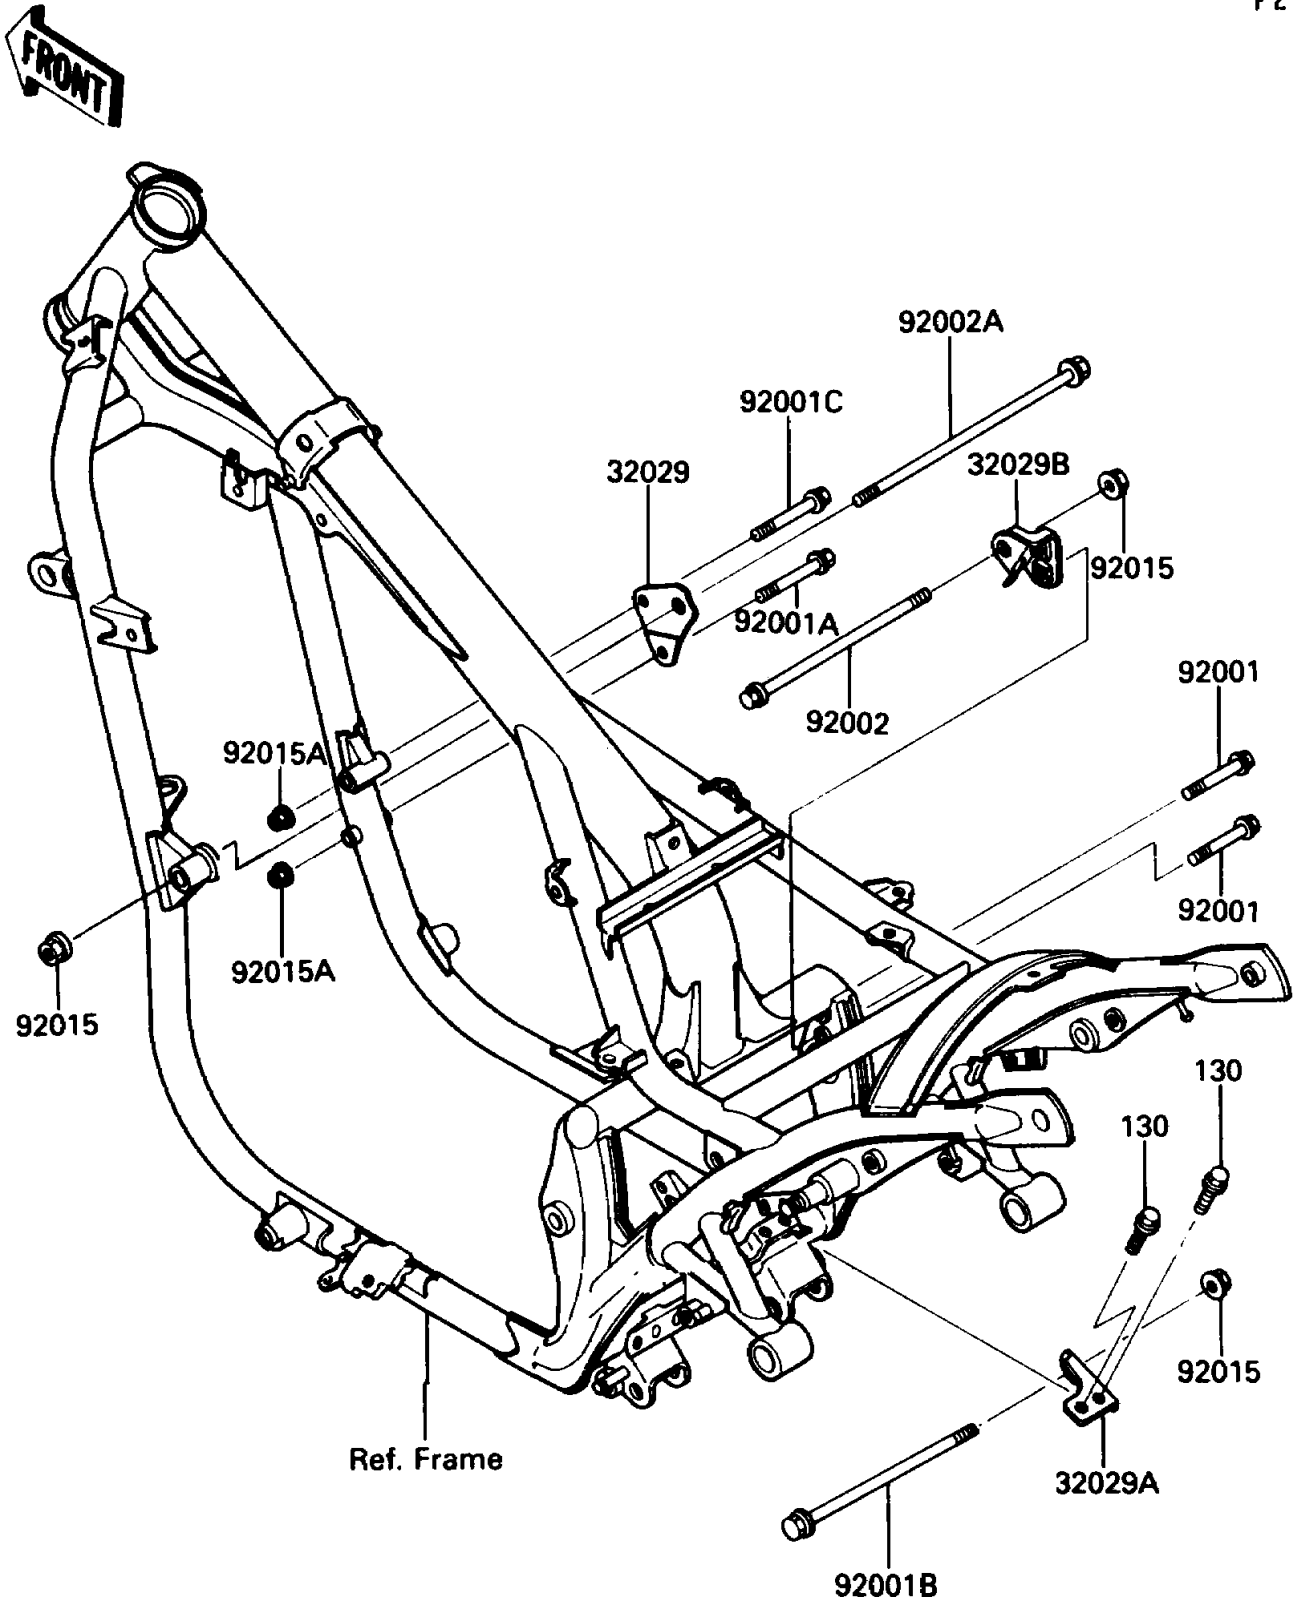

# 1990 454 LTD PARTS DIAGRAM

Frame Fittings

F2151

## 1990 454 LTD PARTS LIST

### Frame Fittings

ITEM NAME	PART NUMBER	QUANTITY
BRACKET-ENGINE,FR,RH (Ref # 32029)	32029-1377	1
BRACKET-ENGINE,RR,LWR,RH (Ref # 32029A)	32029-1379	1
BRACKET-ENGINE,FR,UPP,RH (Ref # 32029B)	32029-1419	1
BOLT,FLANGED,8X45 (Ref # 92001)	92001-1613	2
BOLT,FLANGED,8X60,BLACK (Ref # 92001A)	92001-1615	1
BOLT,FLANGED,10X180 (Ref # 92001B)	92001-1621	1
BOLT,FLANGED,8X55,BLACK (Ref # 92001C)	92001-1641	1
BOLT,FLANGED,10X170 (Ref # 92002)	92002-1470	1
BOLT,FLANGED,10X230 (Ref # 92002A)	92002-1531	1
NUT,FLANGED,10MM (Ref # 92015)	92015-1180	3
NUT,FLANGED,8MM,BLACK (Ref # 92015A)	92015-1251	2
BOLT-FLANGED,8X16,BLACK (Ref # 130)	130J0816	2