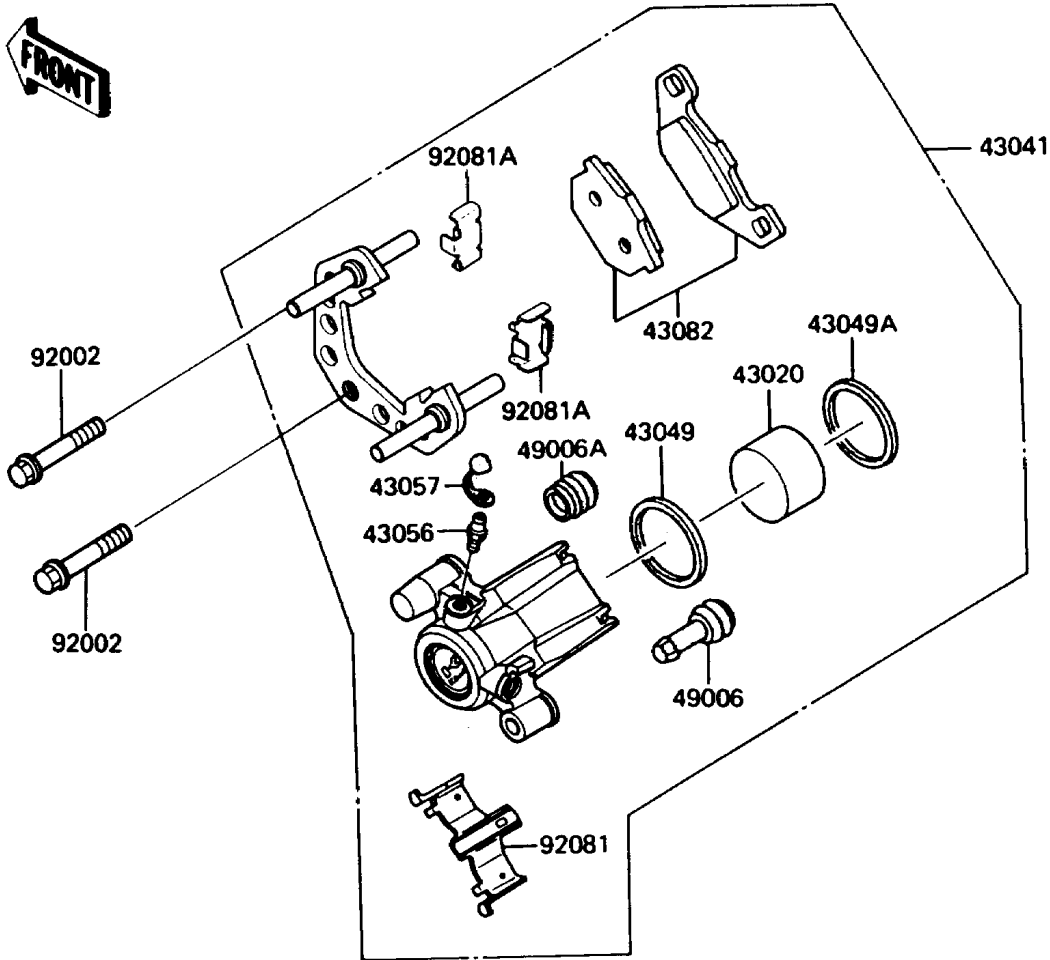

1990 454 LTD PARTS DIAGRAM

Front Brake

F 2292

1990 454 LTD PARTS LIST

Front Brake

ITEM NAME	PART NUMBER	QUANTITY
DISC,FR (Ref # 41080)	41080-1059	1
PISTON-COMP-BRAKE (Ref # 43020)	43020-1051	1
CALIPER-ASSY,FR,LH (Ref # 43041)	43041-1203	1
RING,PISTON SEAL (Ref # 43049)	43049-002	1
PACKING,PISTON (Ref # 43049A)	43049-1028	1
BREATHER-BRAKE (Ref # 43056)	43056-003	1
CAP-BREATHER (Ref # 43057)	43057-003	1
PAD-ASSY-BRAKE (Ref # 43082)	43082-1062	1
BOOT,CALIPER (Ref # 49006)	49006-1094	1
BOOT,CALIPER (Ref # 49006A)	49006-1095	1
BOLT,DISC PLATE,8X30 (Ref # 92001)	92001-1951	7
BOLT,FLANGED,10X47 (Ref # 92002)	92002-1469	2
SPRING,PAD (Ref # 92081)	92081-1525	1
SPRING,PAD STOPPER (Ref # 92081A)	92081-1661	2