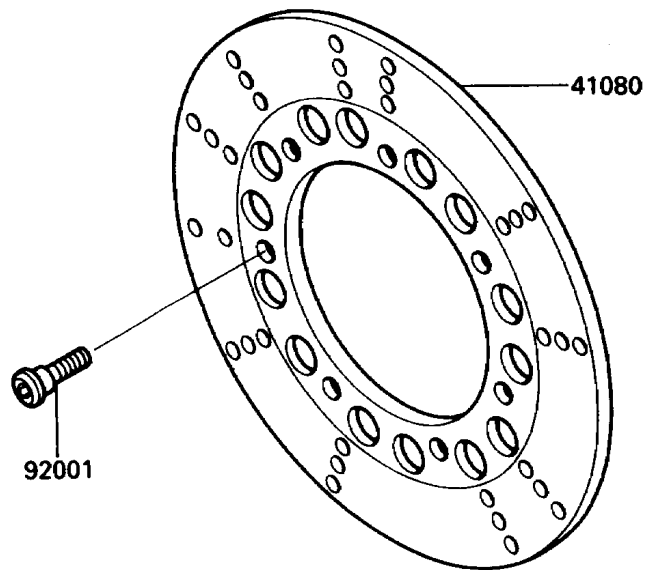

1990 454 LTD PARTS DIAGRAM

Front Brake

F 2292

1990 454 LTD PARTS LIST

Front Brake

ITEM NAME	PART NUMBER	QUANTITY
DISC,FR (Ref # 41080)	41080-1059	1
PISTON-COMP-BRAKE (Ref # 43020)	43020-1051	1
CALIPER-ASSY,FR,LH (Ref # 43041)	43041-1203	1
RING,PISTON SEAL (Ref # 43049)	43049-002	1
PACKING,PISTON (Ref # 43049A)	43049-1028	1
BREATHER-BRAKE (Ref # 43056)	43056-003	1
CAP-BREATHER (Ref # 43057)	43057-003	1
PAD-ASSY-BRAKE (Ref # 43082)	43082-1062	1
BOOT,CALIPER (Ref # 49006)	49006-1094	1
BOOT,CALIPER (Ref # 49006A)	49006-1095	1
BOLT,DISC PLATE,8X30 (Ref # 92001)	92001-1951	7
BOLT,FLANGED,10X47 (Ref # 92002)	92002-1469	2
SPRING,PAD (Ref # 92081)	92081-1525	1
SPRING,PAD STOPPER (Ref # 92081A)	92081-1661	2