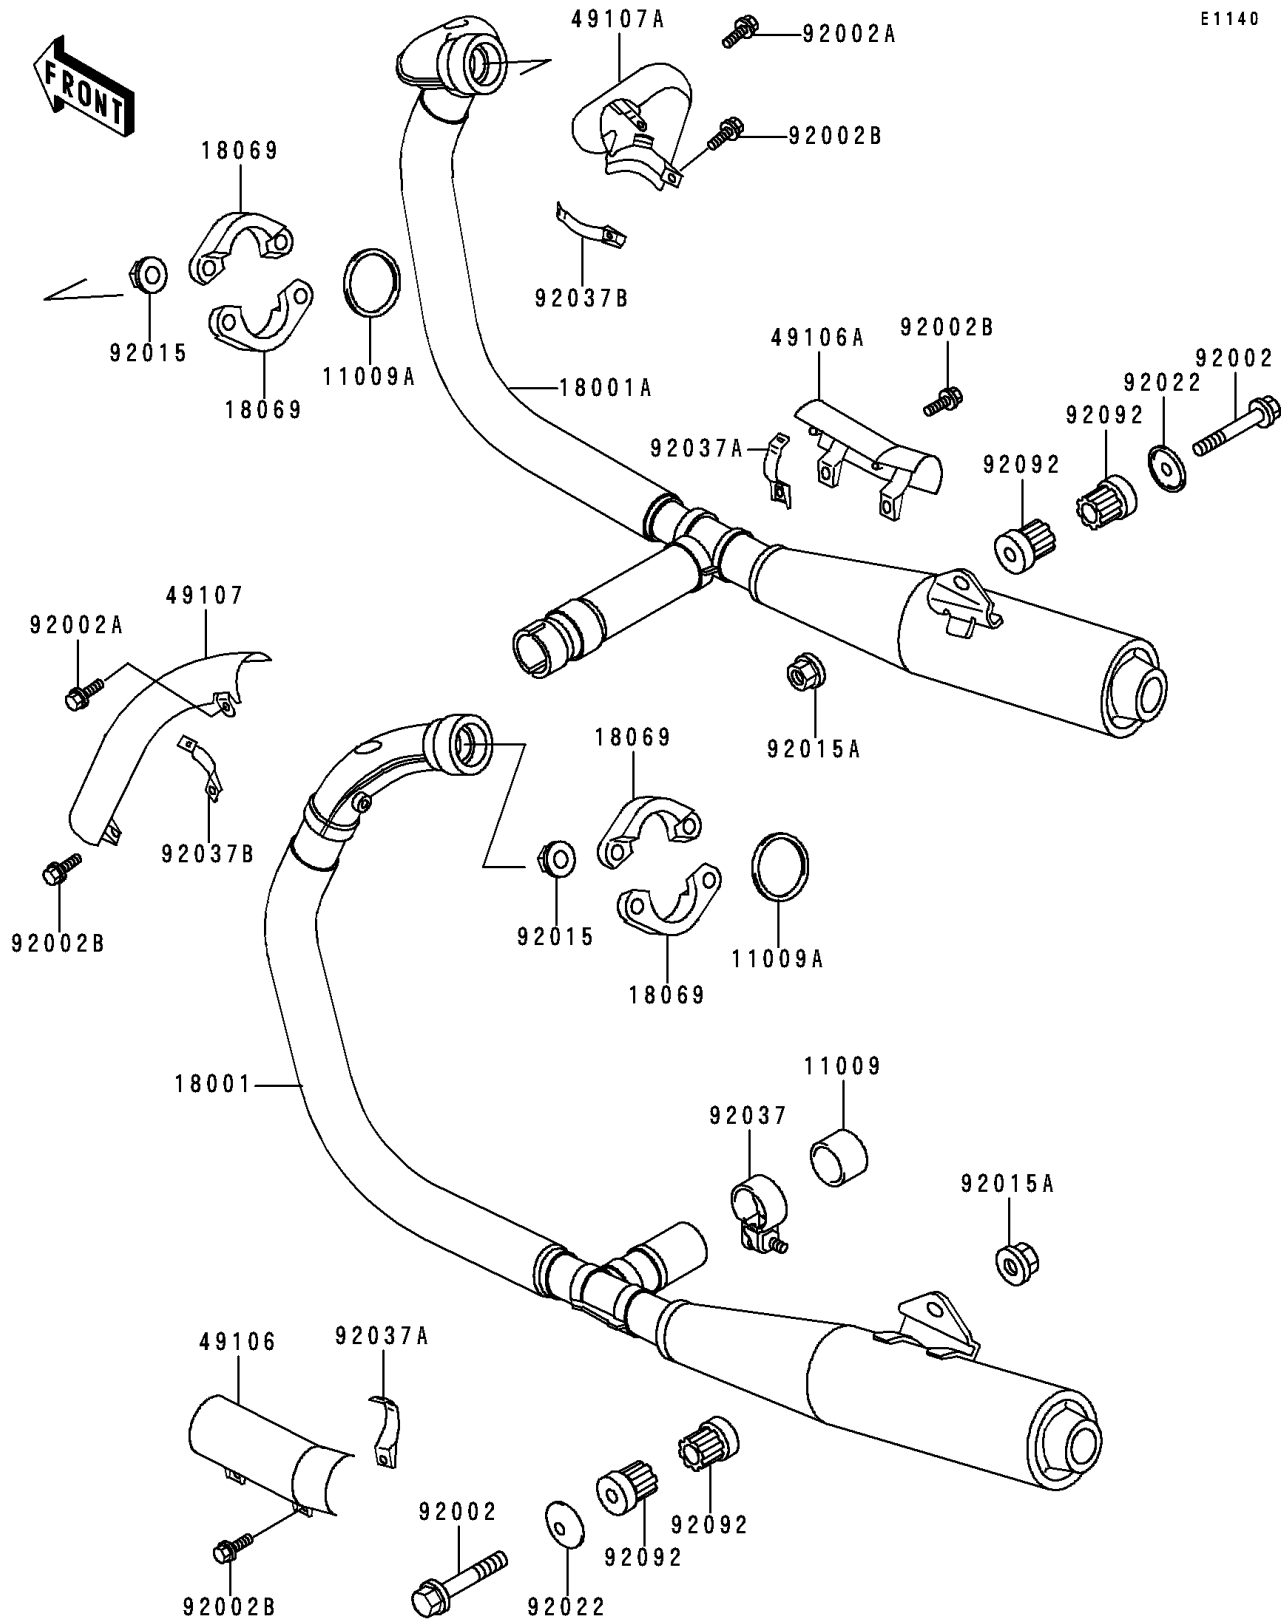

1993 Vulcan 500 PARTS DIAGRAM

Mufflers

E1140

1993 Vulcan 500 PARTS LIST

Mufflers

ITEM NAME	PART NUMBER	QUANTITY
-----------	-------------	----------