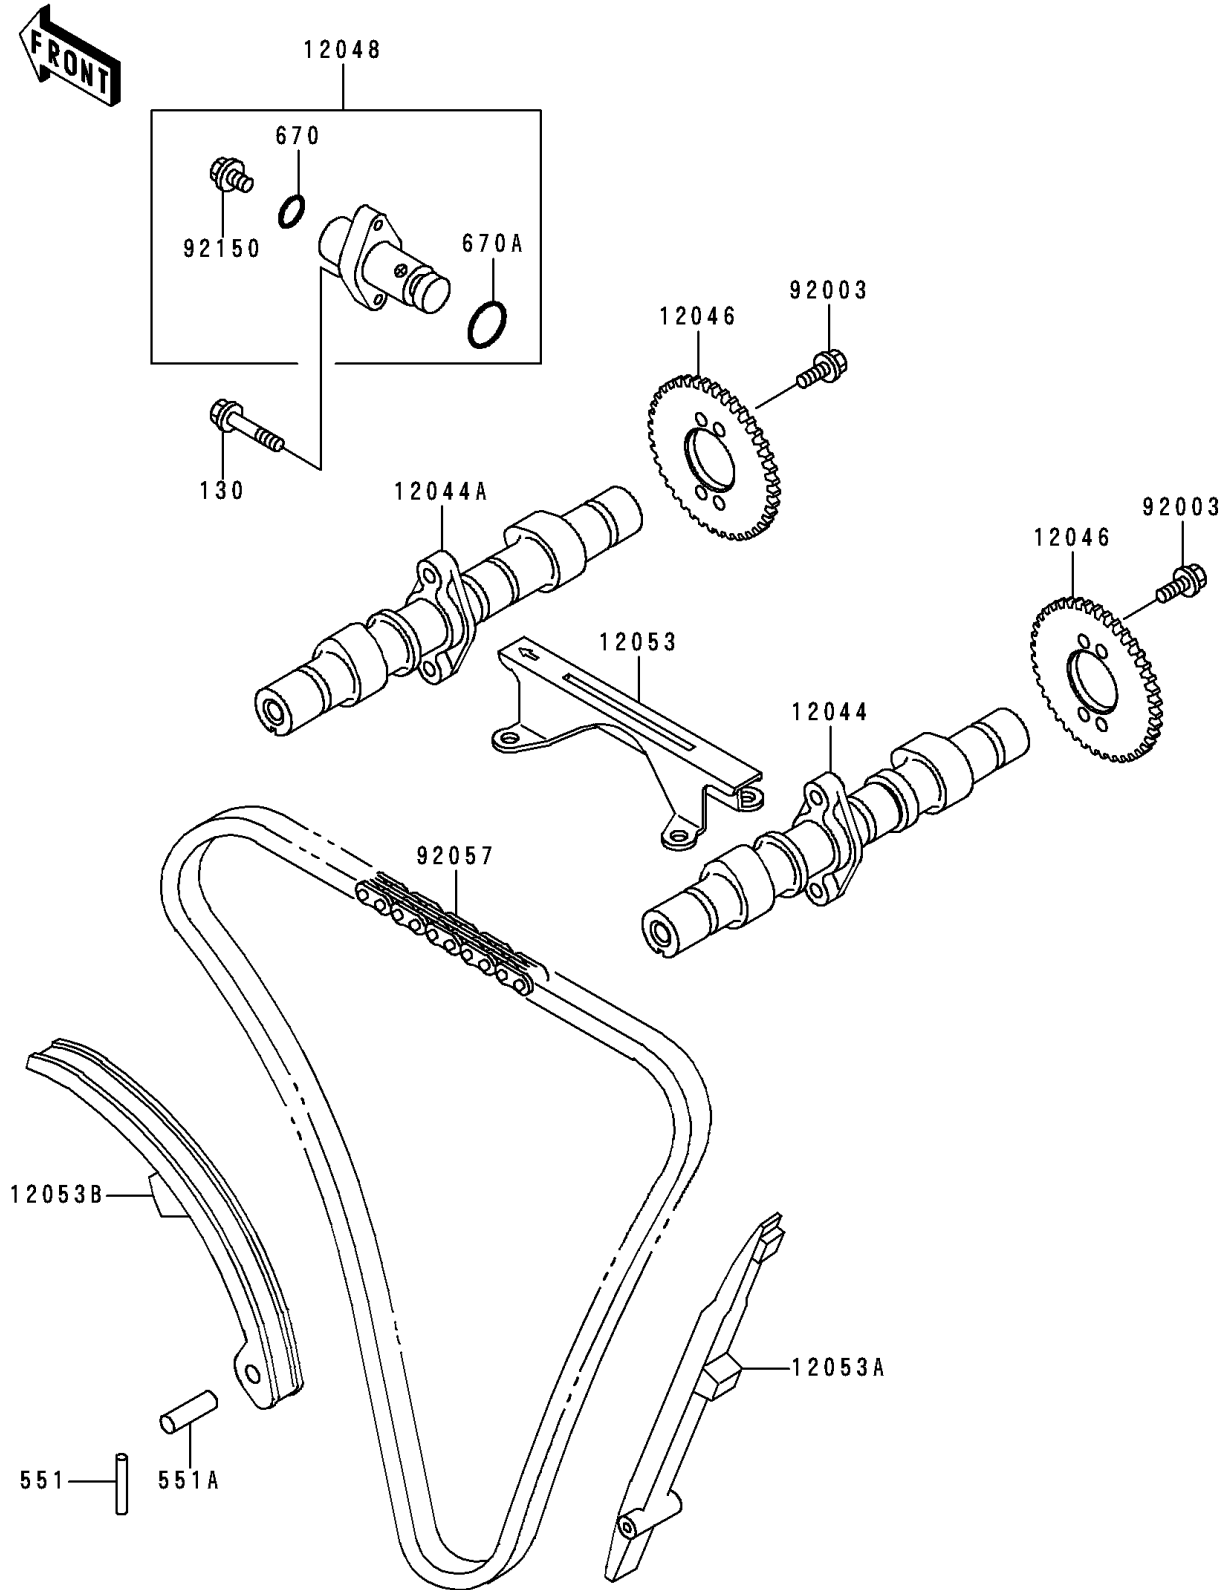

1993 Vulcan 500 PARTS DIAGRAM

Camshafts/Tensioner

E1230

1993 Vulcan 500 PARTS LIST

Camshafts/Tensioner

ITEM NAME	PART NUMBER	QUANTITY
-----------	-------------	----------