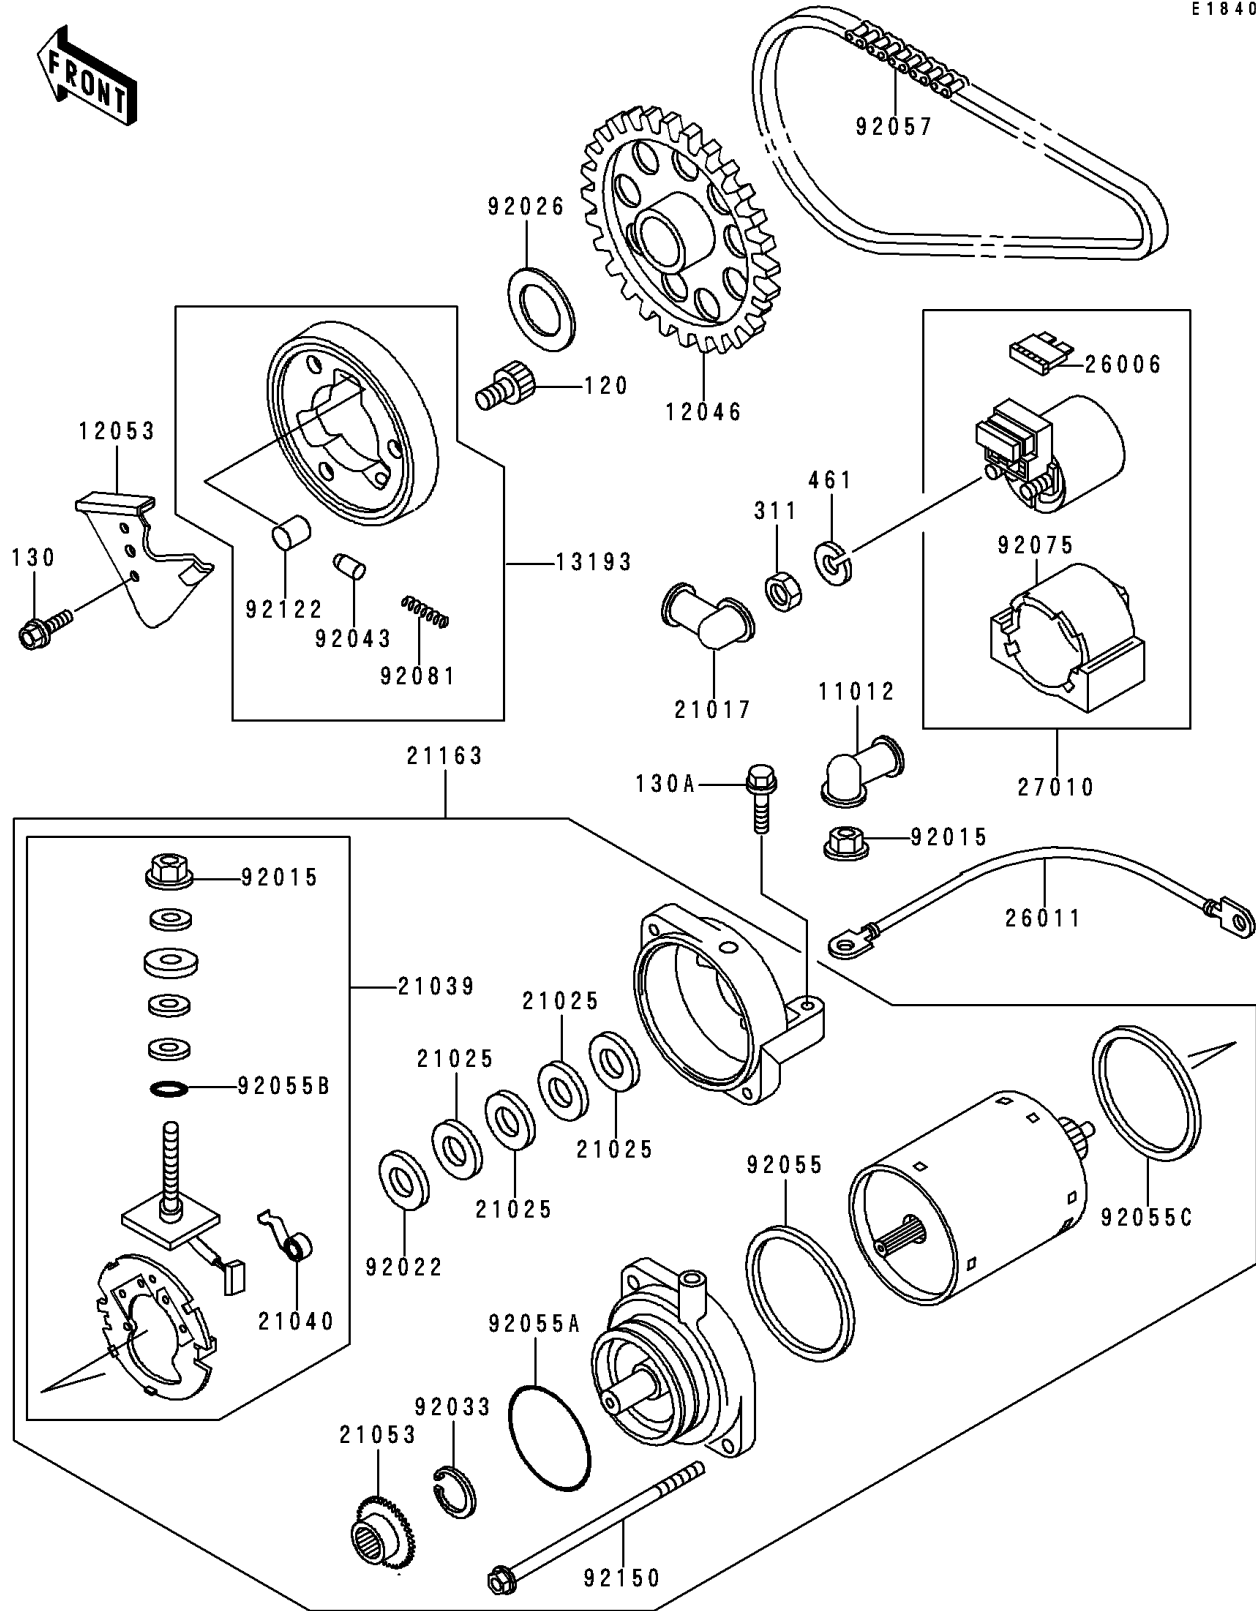

1992 Vulcan 500 PARTS DIAGRAM

Starter Motor

E1840

1992 Vulcan 500 PARTS LIST

Starter Motor

ITEM NAME	PART NUMBER	QUANTITY
-----------	-------------	----------