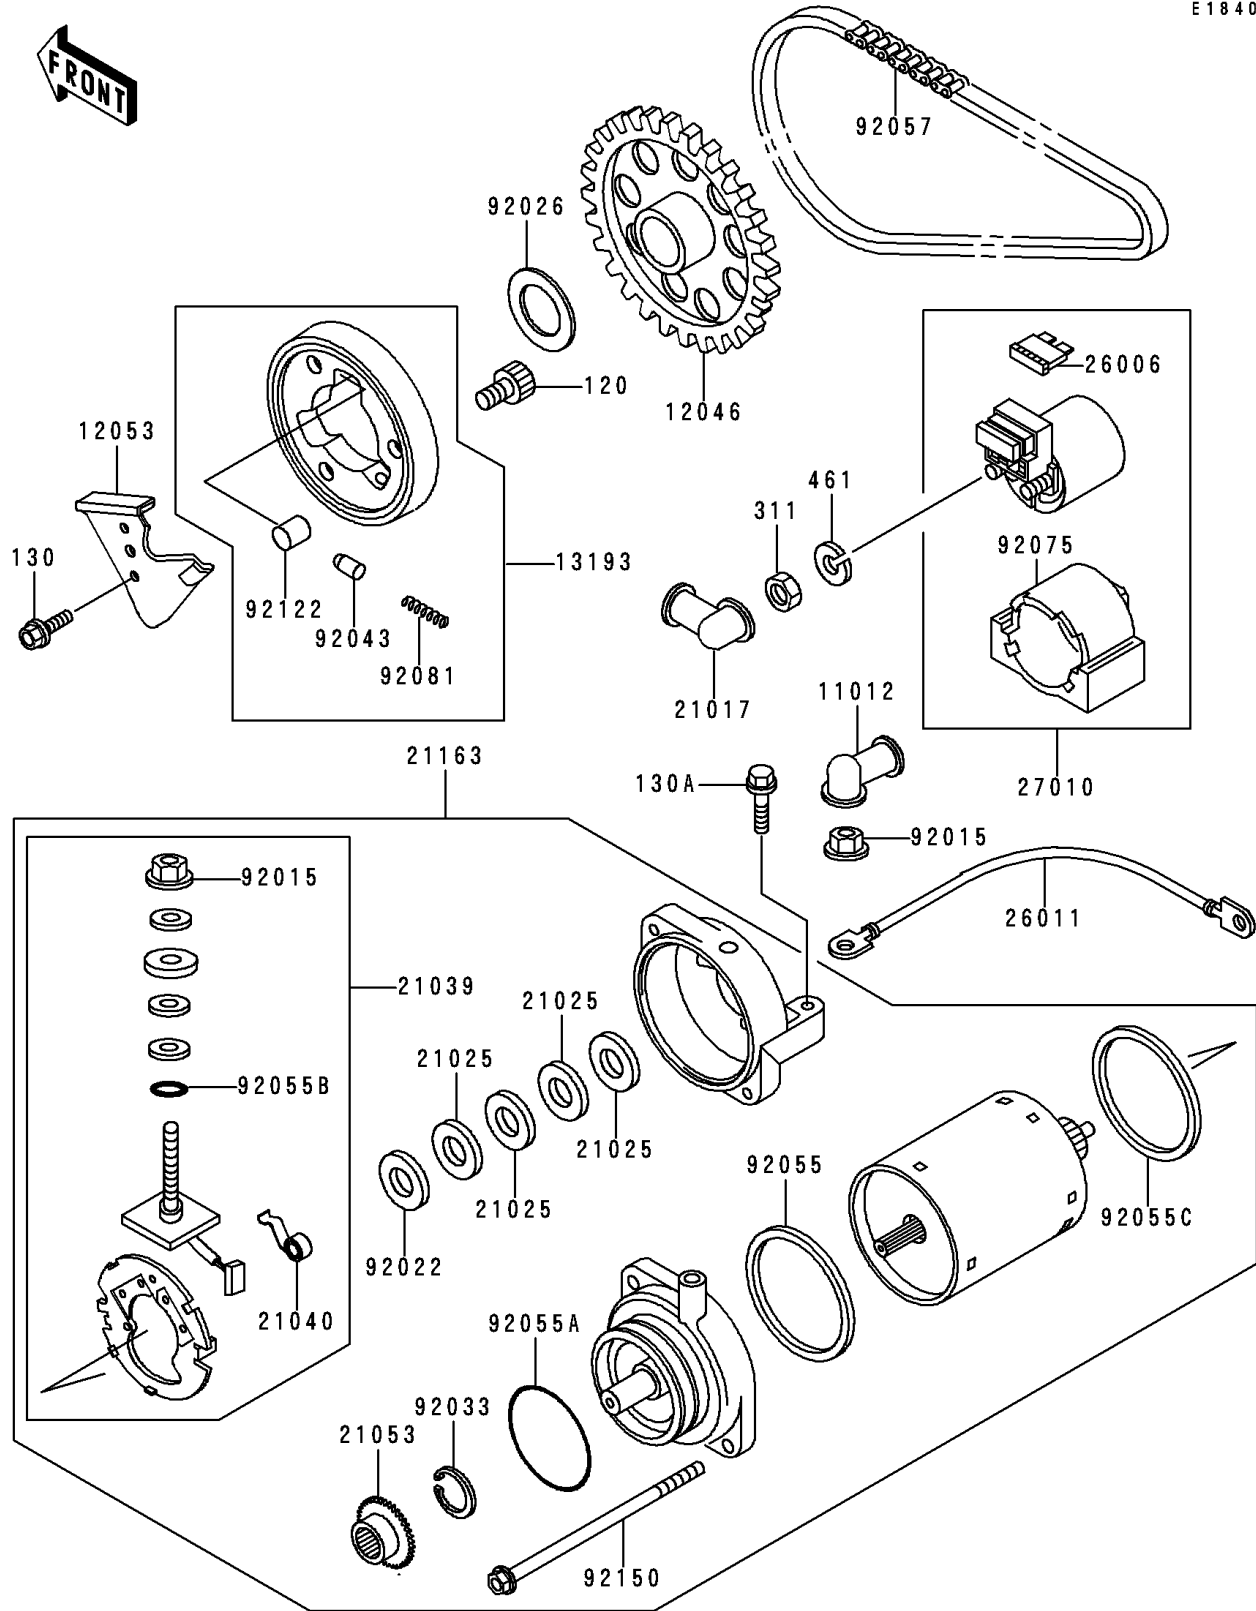

1993 Vulcan 500 PARTS DIAGRAM

Starter Motor

E1840

1993 Vulcan 500 PARTS LIST

Starter Motor

ITEM NAME	PART NUMBER	QUANTITY
-----------	-------------	----------